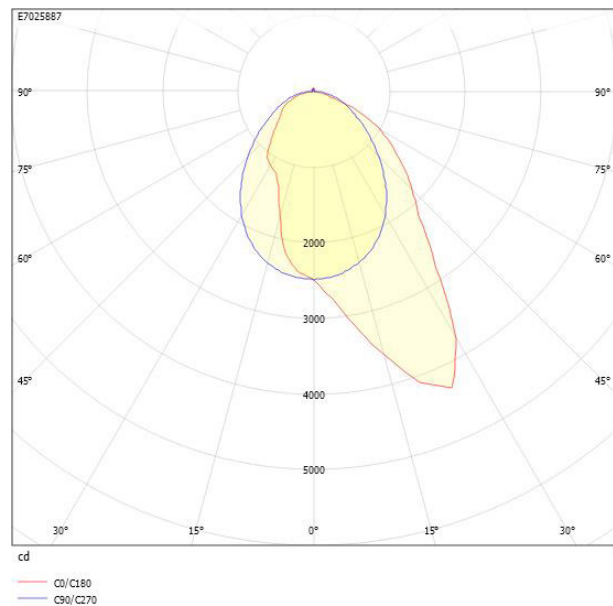

Ljusfördelningskurva