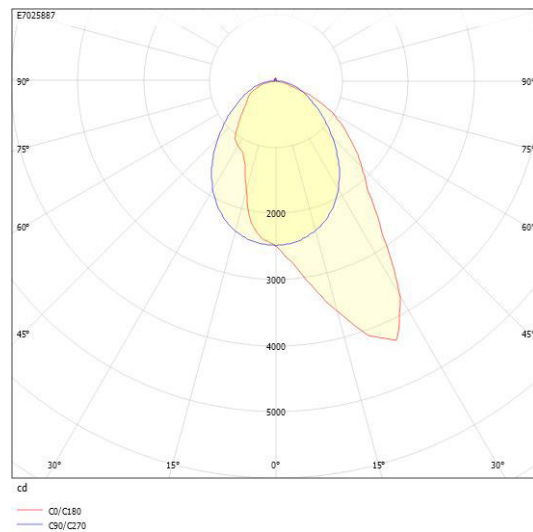

**Dimensioner**

Bredd	74 mm
Höjd/djup	82 mm
Längd	1775 mm

**Tekniska data (forts)**

Bakkantsdimring	Nej
Bluetoothstyrd	Nej
Brandskydd "D"	Nej
Dimmer med tryckknapp	Ja
Dimmerfunktion saknas	Nej
Dimning DALI-2	Ja
Framkantsdimring	Nej
Integrerad dimning	Nej
Kapslingsklass (IP)	IP20
Skyddsklass	I
Slagtålighet (IK)	IK08

## Ljusfördelningskurva