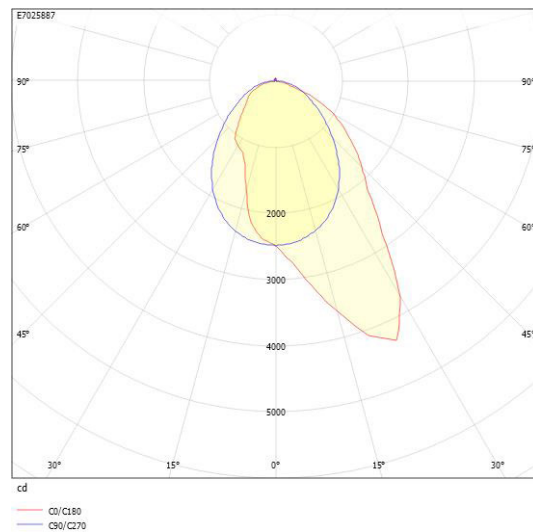

Ljusfördelningskurva