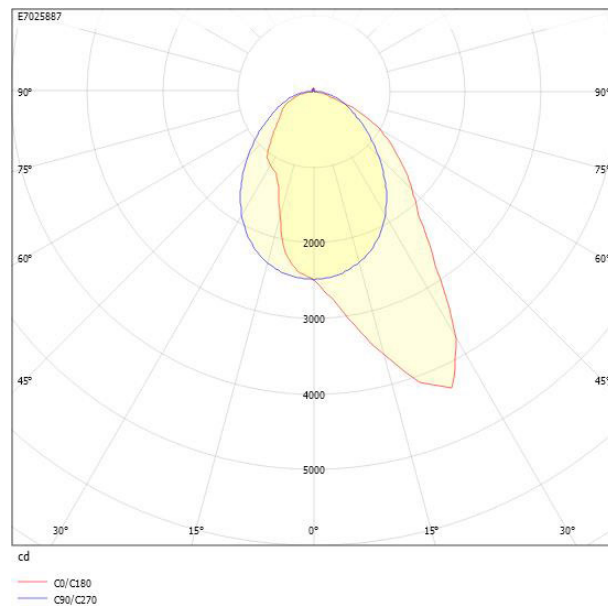

Ljusfördelningskurva