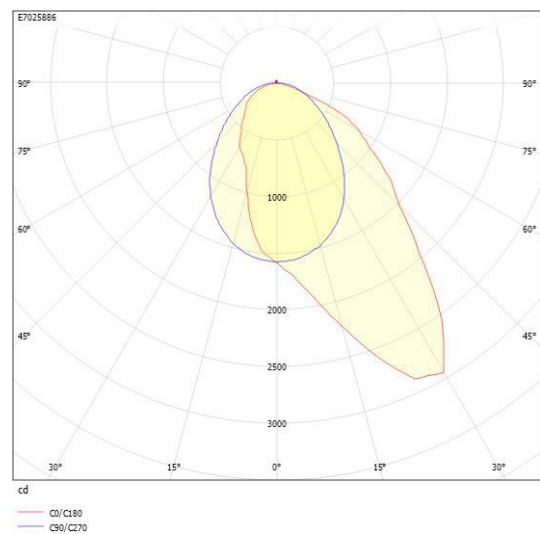

**Ljustekniska data**

Armaturljusflöde	4220 lm
Bibehållet ljusflöde vid genomsnittlig livslängd 100 000 tim (25 °C omgivning)	90 %
Bibehållet ljusflöde vid genomsnittlig livslängd 50 000 tim (25 °C omgivning)	100 %
Flimmervärde Pst LM	0.01
Färgbeständighet (McAdam ellipse)	SDCM3
Färgtemperatur	4000 K
Färgåtergivningningsindex (CRI)	80-89
Justering av ljusflöde	Steglöst reglerbar
Ljusfördelare/spridare	Diffusorlins/-optik/-panel
Ljusfördelning	Asymmetrisk
Ljuskälla	LED utbytbar
Ljusuttag	Direkt
Stroboskopeffektvärde SVM	0.01
<b>Elektriska data</b>	
Antal don MCB B16A	16
Antal don MCB C16A	27
Distortion (THD)	5
Driftdon	LED-drivdon konstantström
Drivdon ingår	Ja
Effektfaktor	0.98
Ljusutbyte	151 lm/W
Max. systemeffekt	28 W
Märkspänning från/till	220...240 V
Nominell ström	600 mA
Spänningstyp	AC
Utbytbar drivdon	Ja
<b>Dimensioner</b>	
Bredd	74 mm
Höjd/djup	82 mm
Längd	1175 mm

## Ljusfördelningskurva