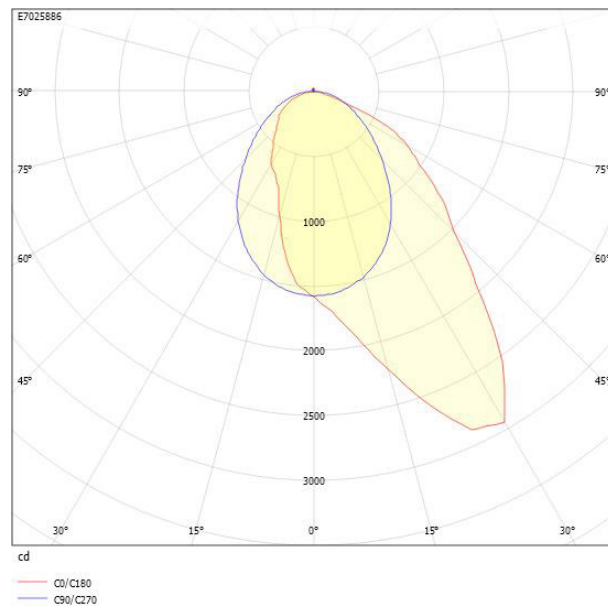

Ljusfördelningskurva