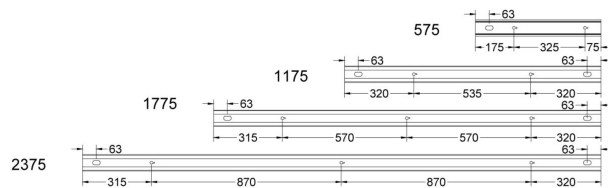

Måttritning