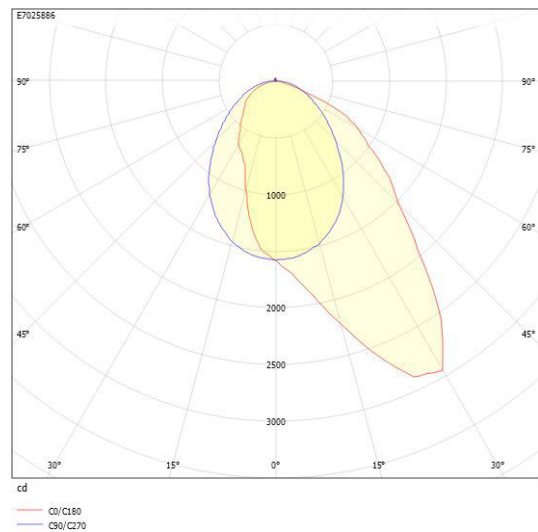

Ljusfördelningskurva