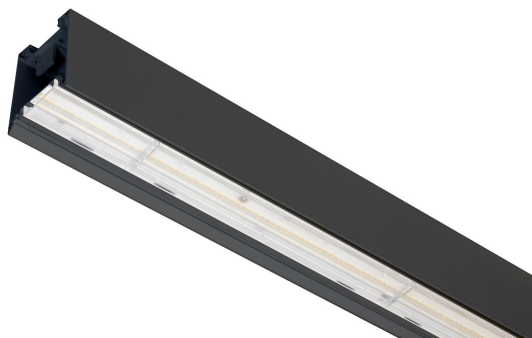

FLOW S D ASYM HO SV 4K 1175 D

E7025886

Flow system direkt (D) asym är en stilren och kompakt armatur. Armaturen har en direkt ljusfördelning (D) och en asymmetrisk ljusbild med linsteknik anpassad för att ge en jämn ljusfördelning på en större yta som t.ex. skriv- eller informationstavla. Stomme av aluminium och asymmetriskt "snap-in" bländskydd. Utbytbar LED-insats som fästs med magneter. Enkel att montera. Monteras dikt tak, på vägg eller pendlas. Wireupphäng, väggarm, gavlar och anslutningsledning beställs separat. Flow system kan monteras i många olika kombinationer eller användas som singelarmatur. Insticksplint 5x2x1,5 mm² i vardera gavel, överkopplad. Armaturen är försedd med drivdon typ DALI/Switch&Dim för extern styrning. Flow system går att kundanpassa i andra längder, ljusflöden, färgtemperaturer styrningar och färger. Kontakta oss <https://www.cardi.se/kontaktpersoner> för mer information. Vi hjälper er att ta fram ett förslag utifrån era önskemål och behov.

Ljustekniska data

Armaturljusflöde	4220 lm
Bibehållet ljusflöde vid genomsnittlig livslängd 100 000 tim (25 °C omgivning)	90 %
Bibehållet ljusflöde vid genomsnittlig livslängd 50 000 tim (25 °C omgivning)	100 %
Flimmervärde Pst LM	0.01
Färgbeständighet (McAdam ellipse)	SDCM3
Färgtemperatur	4000 K
Färgåtergivningindex (CRI)	80-89
Justering av ljusflöde	Steglöst reglerbar
Ljusfördelare/spridare	Diffusorlins/-optik/-panel
Ljusfördelning	Asymmetrisk
Ljuskälla	LED utbytbar
Ljusuttag	Direkt
Stroboskopeffektvärde SVM	0.01
Elektriska data	
Antal don MCB B16A	16
Antal don MCB C16A	27
Distortion (THD)	5
Driftdon	LED-drivdon konstantström
Drivdon ingår	Ja
Effektfaktor	0.98
Ljusutbyte	151 lm/W
Max. systemeffekt	28 W
Märkspänning från/till	220...240 V
Nominell ström	600 mA
Spänningstyp	AC
Utbytbar drivdon	Ja
Dimensioner	
Bredd	74 mm
Höjd/djup	82 mm
Längd	1175 mm