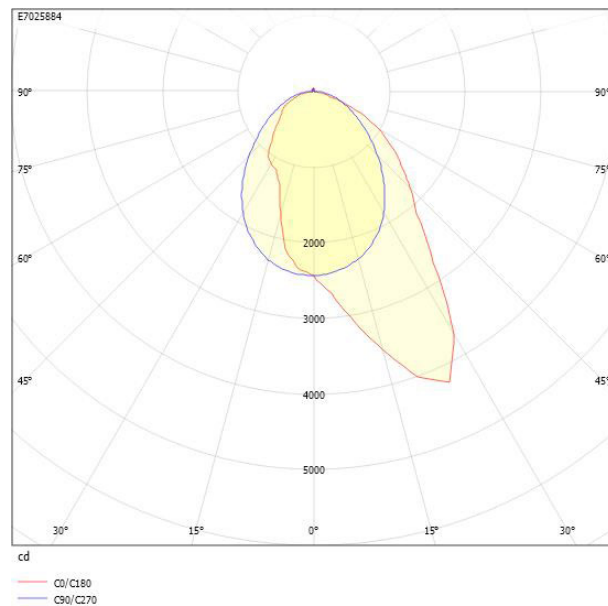

Ljusfördelningskurva