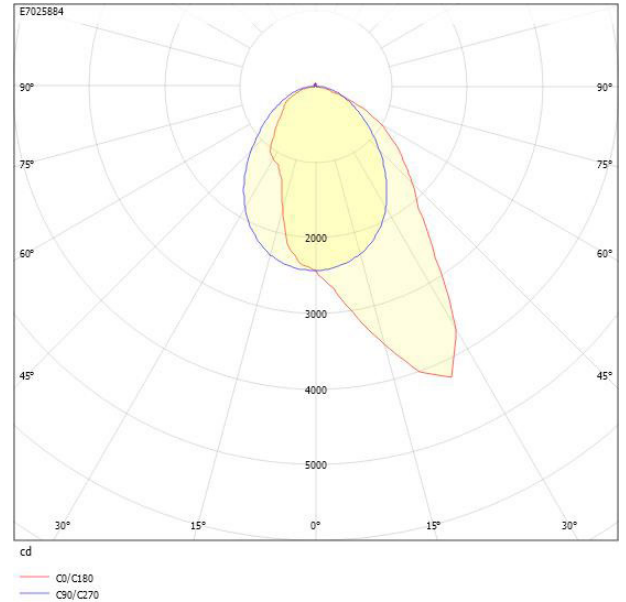

Ljusfördelningskurva