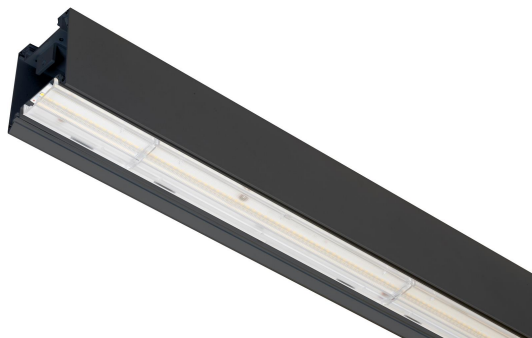

FLOW S D ASYM HO SV 3K 1775 D

E7025884

Flow system direkt (D) asym är en stilren och kompakt armatur. Armaturen har en direkt ljusfördelning (D) och en asymmetrisk ljusbild med linsteknik anpassad för att ge en jämn ljusfördelning på en större yta som t.ex. skriv- eller informationstavla. Stomme av aluminium och asymmetriskt "snap-in" bländskydd. Utbytbar LED-insats som fästs med magneter. Enkel att montera.

Monteras dikt tak, på vägg eller pendlas. Wireupphäng, väggarm, gavlar och anslutningsledning beställs separat. Flow system kan monteras i många olika kombinationer eller användas som singelarmatur. Insticksplint 5x2x1,5 mm² i vardera gavel, överkopplad. Armaturen är försedd med drivdon typ DALI/Switch&Dim för extern styrning. Flow system går att kundanpassa i andra längder, ljusflöden, färgtemperaturer styrningar och färger. Kontakta oss

<https://www.cardi.se/kontaktpersoner> för mer information. Vi hjälper er att ta fram ett förslag utifrån era önskemål och behov.

Ljustekniska data

Armaturljusflöde	6250 lm
Flimmervärde Pst LM	0.03
Färgbeständighet (McAdam ellipse)	SDCM3
Färgtemperatur	3000 K
Färgåtergivningindex (CRI)	80-89
Ljutfärg	Vit
Ljusfördelare/spridare	Diffusorlins/-optik/-panel
Ljusfördelning	Asymmetrisk
Ljuskälla	LED utbytbar
Ljusuttag	Direkt
Nominell livstid L90/B50 vid 25 °C	100000 h
Stroboskopeffektvärde SVM	0.01

Elektriska data

Antal don MCB B10A	12
Antal don MCB B16A	19
Antal don MCB C10A	20
Antal don MCB C16A	32
Distortion (THD)	8
Driftdon	LED-drivdon konstantström
Drivdon ingår	Ja
Effektfaktor	0.95
Max. systemeffekt	43 W
www.cardi.se	
Märkspänning från/till	220...240 V
Nominell ström	900 mA
Spänningstyp	AC

Dimensioner (forts)

Längd	1775 mm
Brandskydd "D"	Nej
Dimteknik	AM
Kapslingsklass (IP)	IP20
Skyddsklass	I
Slagtålighet (IK)	IK08
Styrning	DALI/Switch&Dim
Utbytbar drivdon	Ja
Anslutningstyp	Stickklämma
Antal poler	5
Hus ytskydd	Med pulverlack
Kapslingsfärg	Svart
Ledararea.	1.5 mm²
Lämplig för pendelupphängning	Ja
Lämplig för rampmontage	Ja
Lämplig för takmontage	Ja
Lämplig för väggmontering	Ja
Lämplig för ytmontage	Ja
Material kapsling	Aluminium
Material kupa	Plast, prismatisk
Med ljuskälla	Ja
RAL-nummer	9017
Typ av kabeldragning	
Vikt	4.5 kg

Genomgående ledning inkluderad
CARDI
Belysning från Elektroskandina