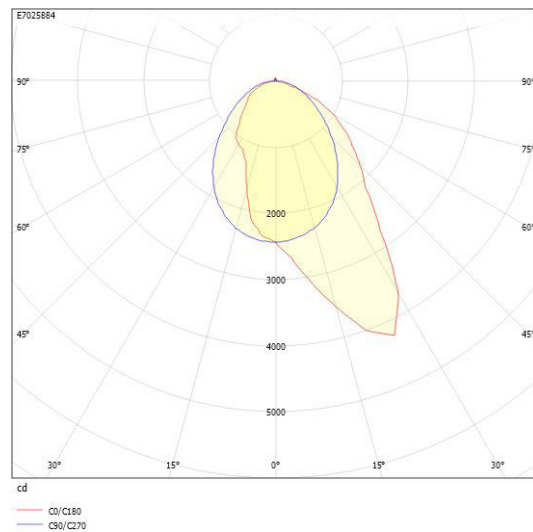

Ljusfördelningskurva