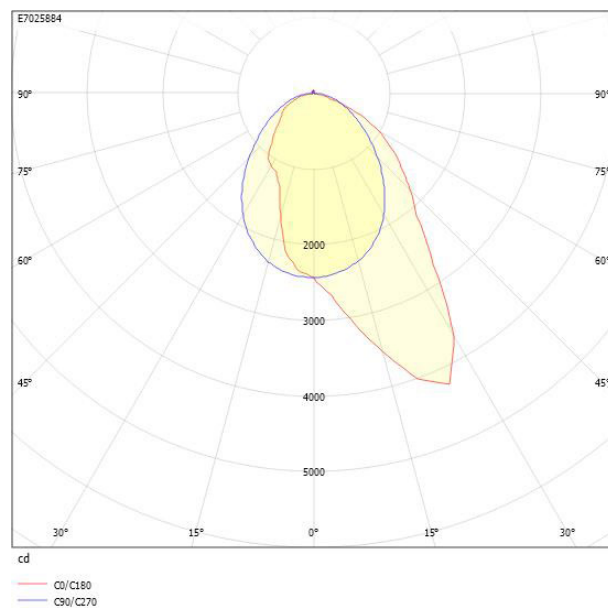

Ljusfördelningskurva