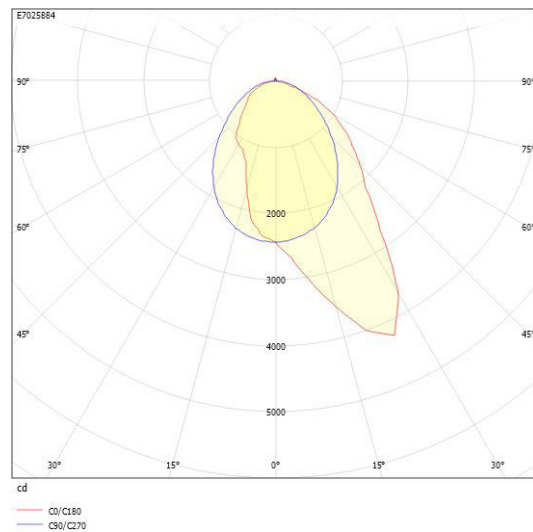

**Dimensioner**

Bredd	74 mm
Höjd/djup	82 mm
Längd	1775 mm

**Tekniska data (forts)**

Bakkantsdimring	Nej
Bluetoothstyrd	Nej
Brandskydd "D"	Nej
Dimmer med tryckknapp	Ja
Dimmerfunktion saknas	Nej
Dimning DALI-2	Ja
Framkantsdimring	Nej
Integrerad dimning	Nej
Kapslingsklass (IP)	IP20
Skyddsklass	I
Slagtålighet (IK)	IK08

## Ljusfördelningskurva