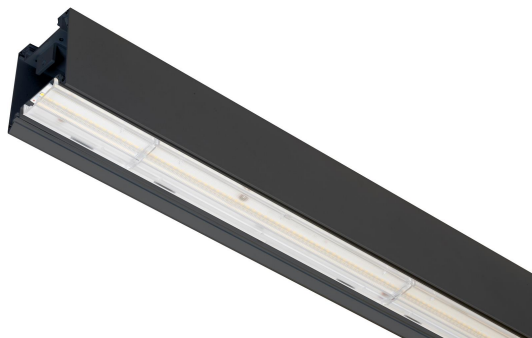

FLOW S D ASYM HO SV 3K 1175 D

E7025883

Flow system direkt (D) asym är en stilren och kompakt armatur. Armaturen har en direkt ljusfördelning (D) och en asymmetrisk ljusbild med linsteknik anpassad för att ge en jämn ljusfördelning på en större yta som t.ex. skriv- eller informationstavla. Stomme av aluminium och asymmetriskt "snap-in" bländskydd. Utbytbar LED-insats som fästs med magneter. Enkel att montera.

Monteras dikt tak, på vägg eller pendlas. Wireupphäng, väggarm, gavlar och anslutningsledning beställs separat. Flow system kan monteras i många olika kombinationer eller användas som singelarmatur. Insticksplint 5x2x1,5 mm² i vardera gavel, överkopplad. Armaturen är försedd med drivdon typ DALI/Switch&Dim för extern styrning. Flow system går att kundanpassa i andra längder, ljusflöden, färgtemperaturer styrningar och färger. Kontakta oss

<https://www.cardi.se/kontaktpersoner> för mer information. Vi hjälper er att ta fram ett förslag utifrån era önskemål och behov.

Ljustekniska data

Armaturljusflöde	4140 lm
Flimmervärde Pst LM	0.01
Färgbeständighet (McAdam ellipse)	SDCM3
Färgtemperatur	3000 K
Färgåtergivningindex (CRI)	80-89
Ljutfärg	Vit
Ljusfördelare/spridare	Diffusorlins/-optik/-panel
Ljusfördelning	Asymmetrisk
Ljuskälla	LED utbytbar
Ljusuttag	Direkt
Nominell livstid L90/B50 vid 25 °C	100000 h
Stroboskopeffektvärde SVM	0.01

Elektriska data

Antal don MCB B10A	11
Antal don MCB B16A	16
Antal don MCB C10A	19
Antal don MCB C16A	27
Distortion (THD)	5
Driftdon	LED-drivdon konstantström
Drivdon ingår	Ja
Effektfaktor	0.98
Max. systemeffekt	28 W
www.cardi.se	
Märkspänning från/till	220...240 V
Nominell ström	600 mA
Spänningstyp	AC

Dimensioner (forts)

Längd	1175 mm
Brandskydd "D"	Nej
Dimteknik	AM
Kapslingsklass (IP)	IP20
Skyddsklass	I
Slagtålighet (IK)	IK08
Styrning	DALI/Switch&Dim
Utbytbar drivdon	Ja
Anslutningstyp	Stickklämma
Antal poler	5
Hus ytskydd	Med pulverlack
Kapslingsfärg	Svart
Ledararea.	1.5 mm²
Lämplig för pendelupphängning	Ja
Lämplig för rampmontage	Ja
Lämplig för takmontage	Ja
Lämplig för väggmontering	Ja
Lämplig för ytmontage	Ja
Material kapsling	Aluminium
Material kupa	Plast, prismatisk
Med ljuskälla	Ja
RAL-nummer	9017
Typ av kabeldragning	
Vikt	3.2 kg

Genomgående ledning inkluderad
CARDI
Belysning från Elektroskåp AB