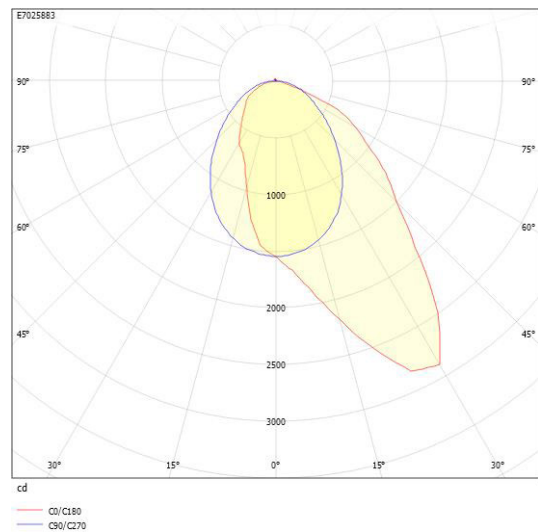

Ljusfördelningskurva