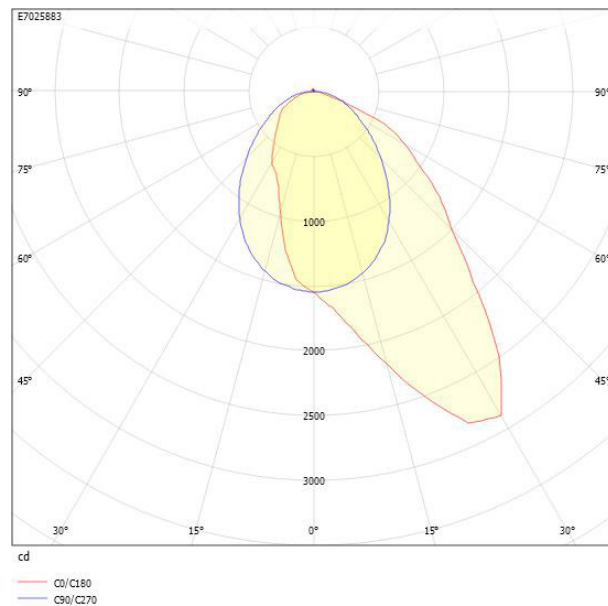

Ljusfördelningskurva