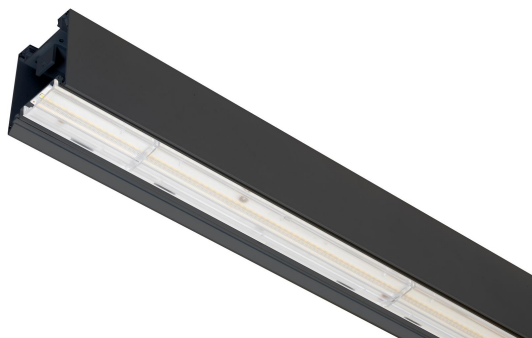

FLOW S D ASYM HO SV 3K 1175 D

E7025883

Flow system direkt (D) asym är en stilren och kompakt armatur. Armaturen har en direkt ljusfördelning (D) och en asymmetrisk ljusbild med linsteknik anpassad för att ge en jämn ljusfördelning på en större yta som t.ex. skriv- eller informationstavla. Stomme av aluminium och asymmetriskt "snap-in" bländskydd. Utbytbar LED-insats som fästs med magneter. Enkel att montera. Monteras dikt tak, på vägg eller pendlas. Wireupphäng, väggarm, gavlar och anslutningsledning beställs separat. Flow system kan monteras i många olika kombinationer eller användas som singelarmatur. Insticksplint 5x2x1,5 mm² i vardera gavel, överkopplad. Armaturen är försedd med drivdon typ DALI/Switch&Dim för extern styrning. Flow system går att kundanpassa i andra längder, ljusflöden, färgtemperaturer styrningar och färger. Kontakta oss <https://www.cardi.se/kontaktpersoner> för mer information. Vi hjälper er att ta fram ett förslag utifrån era önskemål och behov.

Ljustekniska data

Armaturljusflöde	4140 lm
Bibehållet ljusflöde vid genomsnittlig livslängd 100 000 tim (25 °C omgivning)	90 %
Bibehållet ljusflöde vid genomsnittlig livslängd 50 000 tim (25 °C omgivning)	100 %
Flimmervärde Pst LM	0.01
Färgbeständighet (McAdam ellipse)	SDCM3
Färgtemperatur	3000 K
Färgåtergivningningsindex (CRI)	80-89
Justering av ljusflöde	Steglöst reglerbar
Ljusfördelare/spridare	Diffusorlins/-optik/-panel
Ljusfördelning	Asymmetrisk
Ljuskälla	LED utbytbar
Ljusuttag	Direkt
Stroboskopeffektvärde SVM	0.01
Elektriska data	
Antal don MCB B16A	16
Antal don MCB C16A	27
Distortion (THD)	5
Driftdon	LED-drivdon konstantström
Drivdon ingår	Ja
Effektfaktor	0.98
Ljusutbyte	148 lm/W
Max. systemeffekt	28 W
Märkspänning från/till	220...240 V
Nominell ström	600 mA
Spänningstyp	AC
Utbytbar drivdon	Ja
Dimensioner	
Bredd	74 mm
Höjd/djup	82 mm
Längd	1175 mm