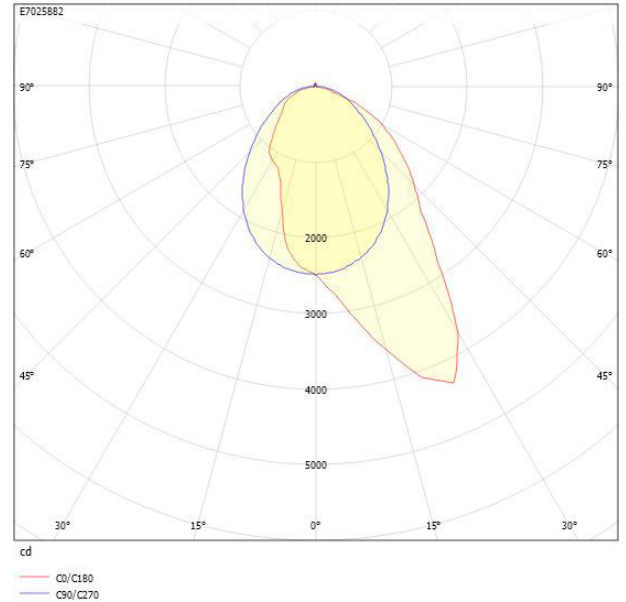

Ljusfördelningskurva