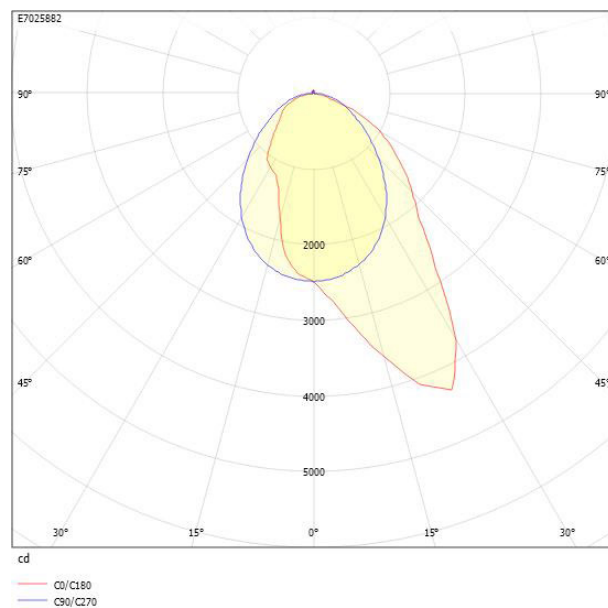

**Ljustekniska data**

Armaturljusflöde	6375 lm
Bibehållet ljusflöde vid genomsnittlig livslängd 100 000 tim (25 °C omgivning)	90 %
Bibehållet ljusflöde vid genomsnittlig livslängd 50 000 tim (25 °C omgivning)	100 %
Flimmervärde Pst LM	0.03
Färgbeständighet (McAdam ellipse)	SDCM3
Färgtemperatur	4000 K
Färgåtergivningindex (CRI)	80-89
Justering av ljusflöde	Steglöst reglerbar
Ljusfördelare/spridare	Diffusorlins/-optik/-panel
Ljusfördelning	Asymmetrisk
Ljuskälla	LED utbytbar
Ljusuttag	Direkt
Stroboskopeffektvärde SVM	0.01
<b>Elektriska data</b>	
Antal don MCB B16A	19
Antal don MCB C16A	32
Distortion (THD)	8
Driftdon	LED-drivdon konstantström
Drivdon ingår	Ja
Effektfaktor	0.95
Ljusutbyte	148 lm/W
Max. systemeffekt	43 W
Märkspänning från/till	220...240 V
Nominell ström	900 mA
Spänningstyp	AC
Utbytbar drivdon	Ja
<b>Dimensioner</b>	
Bredd	74 mm
Höjd/djup	82 mm
Längd	1775 mm

## Ljusfördelningskurva