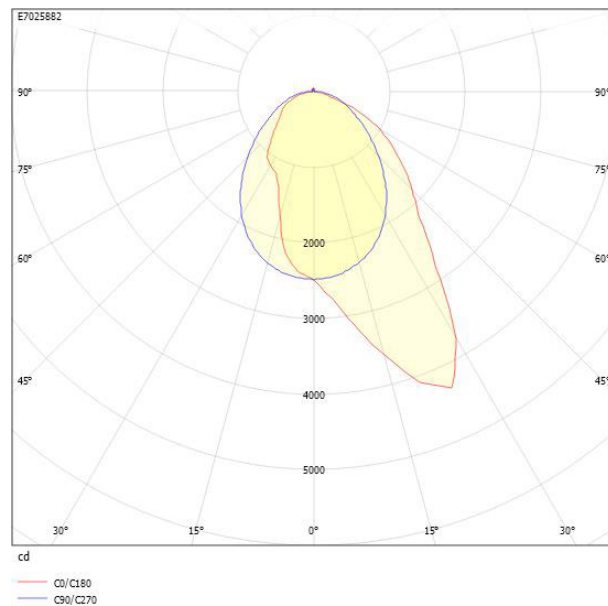

Ljusfördelningskurva