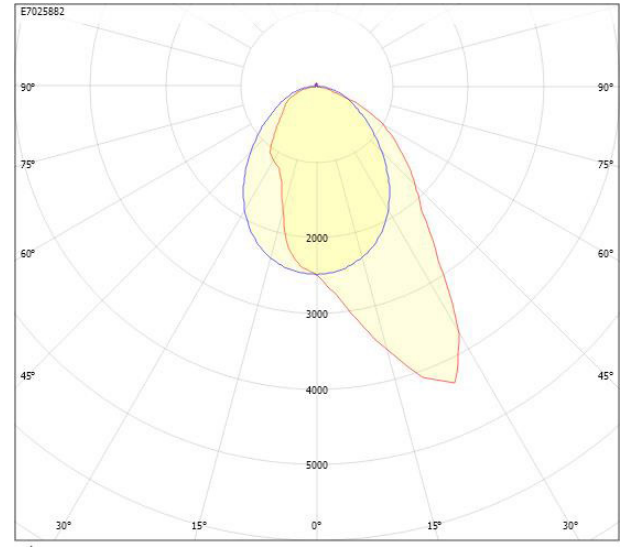

Ljusfördelningskurva