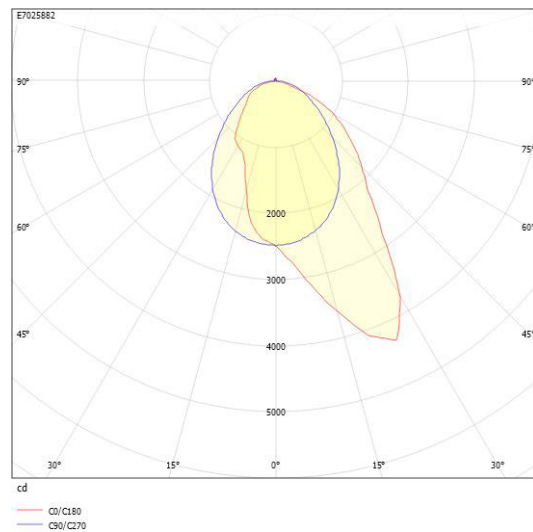

Ljusfördelningskurva