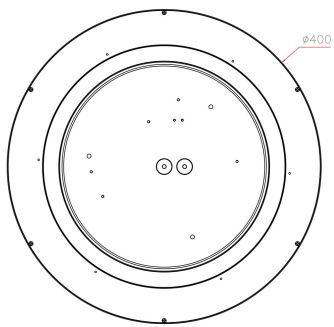

Måttritning