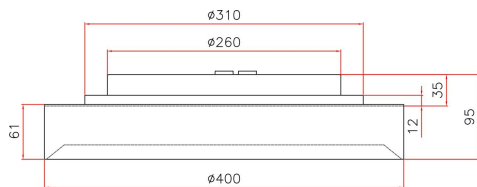

Måttritning