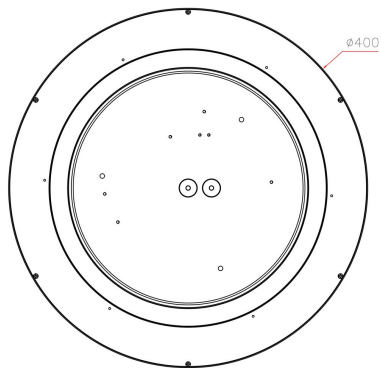

Måttritning