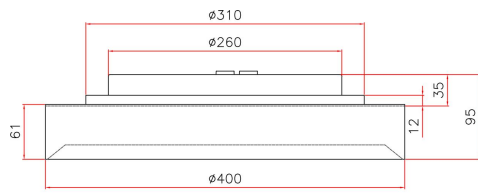

Måttritning