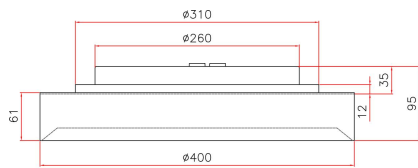

Måttritning