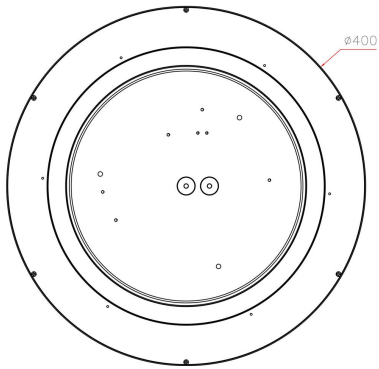

Måttitning