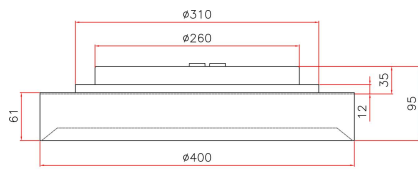

Måttitning