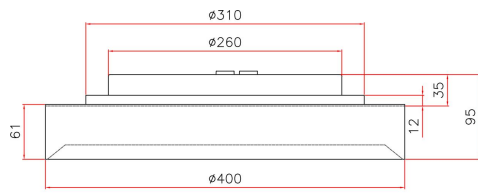

Måttitning