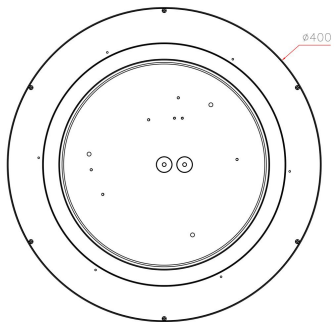

Måttitning