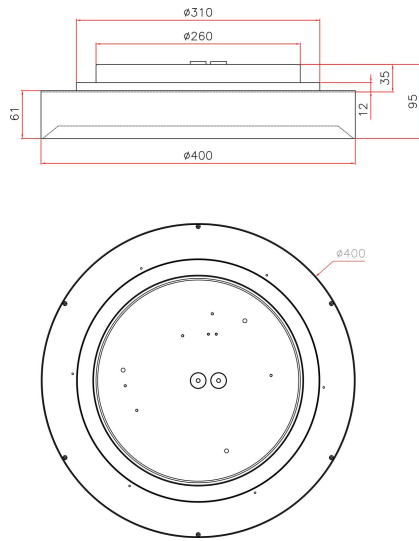

Måttritning