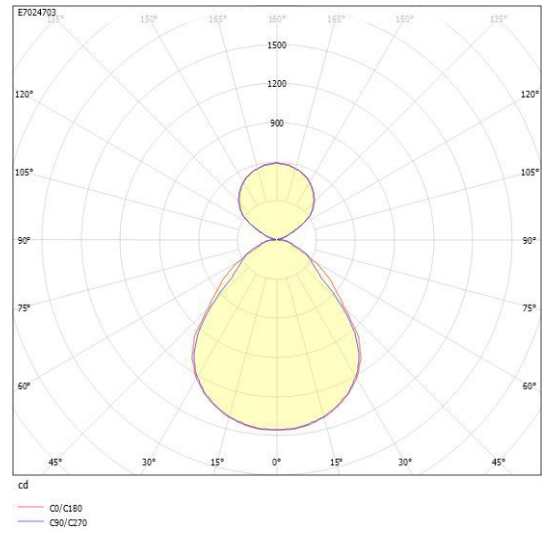

Ljusfördelningskurva

UGR-tabell

Beräkning av bländning enligt UGR											
ρ Tak	80	70	70	50	50	80	70	70	50	50	
ρ Vägg	60	50	30	50	30	60	50	30	50	30	
ρ Golv	30	20	20	20	20	30	20	20	20	20	
Rumstorlek X Y	Bländkänning tvärs till tvärsaxel					Bländkänning längs till tvärsaxel					
2H	2H	14.1	15.6	15.5	16.3	17.2	14.0	15.5	16.3	16.2	17.0
2H	3H	14.6	16.1	16.9	16.8	17.6	14.5	16.0	16.8	16.8	17.5
2H	4H	14.8	16.3	17.0	17.0	17.7	14.7	16.2	16.9	17.0	17.7
2H	6H	14.9	16.4	17.1	17.2	17.8	14.9	16.4	17.0	17.2	17.8
2H	8H	14.9	16.5	17.1	17.2	17.9	14.9	16.4	17.0	17.2	17.8
2H	12H	14.9	16.4	17.0	17.2	17.8	14.9	16.4	17.0	17.2	17.8
4H	2H	14.3	15.8	16.5	16.6	17.3	14.1	15.7	16.4	16.4	17.1
4H	3H	14.9	16.5	17.1	17.3	17.8	14.8	16.3	16.9	17.1	17.7
4H	4H	15.2	16.8	17.3	17.6	18.1	15.1	16.7	17.2	17.5	18.0
4H	6H	15.4	17.0	17.4	17.8	18.3	15.4	16.9	17.4	17.8	18.2
4H	8H	15.5	17.1	17.5	17.9	18.3	15.4	17.0	17.4	17.9	18.2
4H	12H	15.5	17.1	17.4	17.9	18.3	15.4	17.0	17.4	17.9	18.2
8H	4H	15.2	16.8	17.2	17.7	18.0	15.2	16.7	17.1	17.6	18.0
8H	6H	15.6	17.1	17.4	18.0	18.3	15.5	17.1	17.4	18.0	18.3
8H	8H	15.7	17.2	17.5	18.1	18.4	15.7	17.2	17.5	18.1	18.4
8H	12H	15.7	17.2	17.5	18.1	18.4	15.7	17.2	17.5	18.1	18.4
12H	4H	15.2	16.8	17.1	17.6	18.0	15.1	16.7	17.1	17.6	17.9
12H	6H	15.5	17.1	17.4	18.0	18.3	15.5	17.1	17.4	18.0	18.2
12H	8H	15.7	17.2	17.5	18.1	18.4	15.7	17.2	17.5	18.1	18.4
Variation av bländarposition för tvärsaxel S											
S = 1.0H		+0.4 / -0.5				+0.4 / -0.6					
S = 1.5H		+0.9 / -1.1				+0.7 / -1.1					
S = 2.0H		+1.8 / -2.1				+1.7 / -1.8					
Standarttabell		BK03				BK03					
Korrektionsfaktor		0.5				0.4					
Korrigerade bländvärden relaterade till tabell justerade