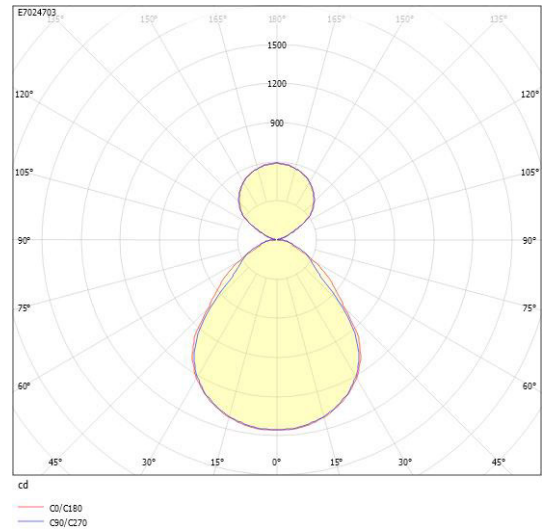

Ljusfördelningskurva

UGR-tabell

Beräkning av bländning enligt UGR											
ρ Tak	80	70	70	50	50	80	70	70	50	50	
ρ Vägg	60	50	30	50	30	60	50	30	50	30	
ρ Golv	30	20	20	20	20	30	20	20	20	20	
Rumstorlek X Y	Bländriktning tvärs till tvärsaxel					Bländriktning längs till tvärsaxel					
2H	2H	14.1	15.6	15.5	16.3	17.2	14.0	15.5	16.3	16.2	17.0
2H	3H	14.6	16.1	16.9	16.8	17.6	14.5	16.0	16.8	16.8	17.5
2H	4H	14.8	16.3	17.0	17.0	17.7	14.7	16.2	16.9	17.0	17.7
2H	6H	14.9	16.4	17.1	17.2	17.8	14.9	16.4	17.0	17.2	17.8
2H	8H	14.9	16.5	17.1	17.2	17.9	14.9	16.4	17.0	17.2	17.8
2H	12H	14.9	16.4	17.0	17.2	17.8	14.9	16.4	17.0	17.2	17.8
4H	2H	14.3	15.8	16.5	16.6	17.3	14.1	15.7	16.4	16.4	17.1
4H	3H	14.9	16.5	17.1	17.3	17.8	14.8	16.3	16.9	17.1	17.7
4H	4H	15.2	16.8	17.3	17.6	18.1	15.1	16.7	17.2	17.5	18.0
4H	6H	15.4	17.0	17.4	17.8	18.3	15.4	16.9	17.4	17.8	18.3
4H	8H	15.5	17.1	17.5	17.9	18.3	15.4	17.0	17.4	17.9	18.2
4H	12H	15.5	17.1	17.4	17.9	18.3	15.4	17.0	17.4	17.9	18.2
8H	4H	15.2	16.8	17.2	17.7	18.0	15.2	16.7	17.1	17.6	18.0
8H	6H	15.6	17.1	17.4	18.0	18.3	15.5	17.1	17.4	18.0	18.3
8H	8H	15.7	17.2	17.5	18.1	18.4	15.7	17.2	17.5	18.1	18.4
8H	12H	15.7	17.2	17.5	18.1	18.4	15.7	17.2	17.5	18.1	18.4
12H	4H	15.2	16.8	17.1	17.6	18.0	15.1	16.7	17.1	17.6	17.9
12H	6H	15.5	17.1	17.4	18.0	18.3	15.5	17.1	17.4	18.0	18.2
12H	8H	15.7	17.2	17.5	18.1	18.4	15.7	17.2	17.5	18.1	18.4
Variation av bländarposition för tvärsaxel S											
S = 1.0H		+0.4 / -0.5				+0.4 / -0.6					
S = 1.5H		+0.9 / -1.1				+0.7 / -1.1					
S = 2.0H		+1.8 / -2.1				+1.7 / -1.8					
Standarttabell		BK03				BK03					
Korrektionsfaktor		0.5				0.4					
Korrigerade bländningskurvor relaterade till tabell justerade