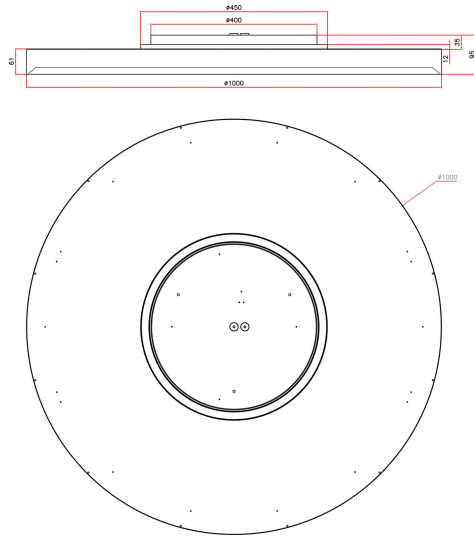

**Dimensioner**

Höjd/djup	95 mm
Ytterdiameter	1000 mm

**Tekniska data**

Bakkantsdimring	Nej
Bluetoothstyrd	Nej

**Tekniska data (forts)**

Brandskydd "D"	Nej
Dimmer med tryckknapp	Ja
Dimmerfunktion saknas	Nej
Dimning DALI-2	Ja
Framkantsdimring	Nej
Integrerad dimning	Nej
Kapslingsklass (IP)	IP20
Skyddsklass	I
Slagtålighet (IK)	IK08

# Måttritning