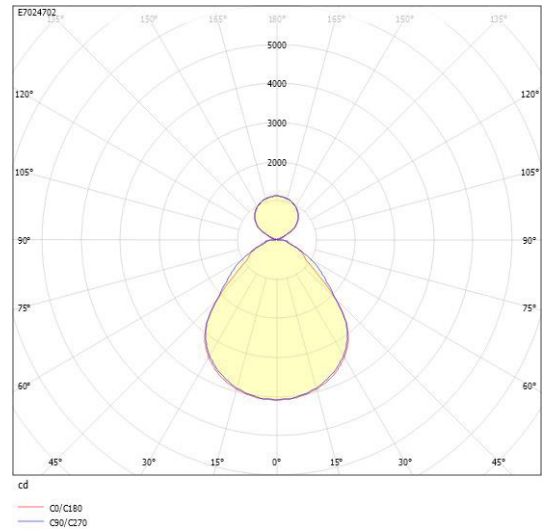

**Dimensioner**

Höjd/djup	95 mm
Ytterdiameter	1000 mm

**Tekniska data**

Bakkantsdimring	Nej
Bluetoothstyrd	Nej

**Tekniska data (forts)**

Brandskydd "D"	Nej
Dimmer med tryckknapp	Ja
Dimmerfunktion saknas	Nej
Dimning DALI-2	Ja
Framkantsdimring	Nej
Integrerad dimning	Nej
Kapslingsklass (IP)	IP20
Skyddsklass	I
Slagtålighet (IK)	IK08

# Måttritning

# Ljusfördelningskurva