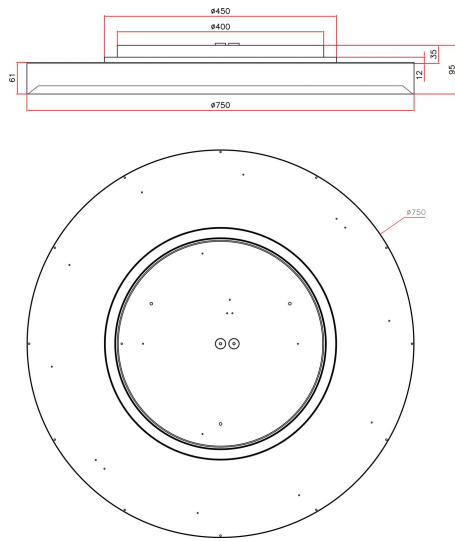

Måttritning