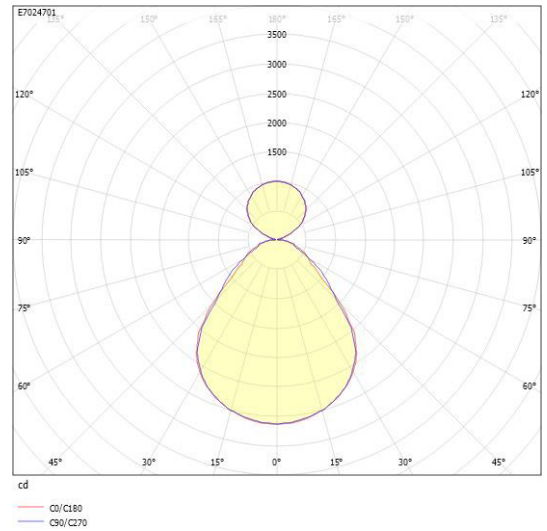

Ljusfördelningskurva

UGR-tabell

Beräkning av bländning enligt UGR											
ρ Tak		80	70	70	50	50	80	70	70	50	50
ρ Vägg		60	50	30	50	30	60	50	30	50	30
ρ Golv		30	20	20	20	20	30	20	20	20	20
Rumstorlek		Bländkänslighet i vårs eller tvärsaxel					Bländkänslighet längs eller tvärsaxel				
X	Y										
2H	2H	12.7	14.3	15.2	15.0	15.6	12.3	13.6	14.7	14.5	15.4
2H	3H	13.5	15.0	15.8	15.7	16.5	13.0	14.5	15.3	15.2	16.0
2H	4H	13.7	15.3	16.0	16.0	16.7	13.3	14.9	15.6	15.6	16.3
2H	6H	13.9	15.5	16.2	16.2	16.9	13.7	15.3	15.9	16.0	16.6
2H	8H	14.0	15.6	16.2	16.3	16.9	13.8	15.4	16.0	16.1	16.7
2H	12H	14.0	15.6	16.2	16.4	17.0	13.9	15.4	16.0	16.2	16.8
4H	2H	12.9	14.5	15.2	15.2	15.9	12.6	14.1	14.9	14.9	15.6
4H	3H	13.8	15.4	16.0	16.1	16.7	13.4	15.0	15.6	15.8	16.4
4H	4H	14.2	15.8	16.3	16.5	17.0	13.9	15.5	16.0	16.3	16.8
4H	6H	14.5	16.1	16.6	16.9	17.4	14.4	15.9	16.4	16.7	17.2
4H	8H	14.7	16.2	16.7	17.1	17.5	14.5	16.1	16.5	16.9	17.3
4H	12H	14.7	16.3	16.7	17.1	17.5	14.6	16.2	16.6	17.0	17.4
8H	4H	14.3	15.8	16.3	16.7	17.1	14.0	15.6	16.0	16.4	16.8
8H	6H	14.8	16.4	16.7	17.2	17.5	14.6	16.2	16.5	17.0	17.3
8H	8H	15.0	16.6	16.9	17.4	17.7	14.8	16.4	16.7	17.2	17.5
8H	12H	15.1	16.7	17.0	17.6	17.8	15.0	16.6	16.8	17.4	17.7
12H	4H	14.2	15.8	16.2	16.6	17.0	14.0	15.6	15.9	16.4	16.8
12H	6H	14.8	16.4	16.7	17.2	17.5	14.6	16.2	16.5	17.0	17.3
12H	8H	15.0	16.6	16.9	17.5	17.7	14.9	16.5	16.7	17.3	17.6
Variation av bländningsposition för tvärsaxel S											
S = 1.0H		+0.3 / -0.5					+0.3 / -0.4				
S = 1.5H		+0.6 / -0.8					+0.7 / -0.8				
S = 2.0H		+1.5 / -1.3					+1.3 / -1.4				
Standarttabell		BK04					BK04				
Korrektionsfaktor		-0.1					-0.4				
Korrigerade bländningskänsligheter relaterade till tabelljusterade