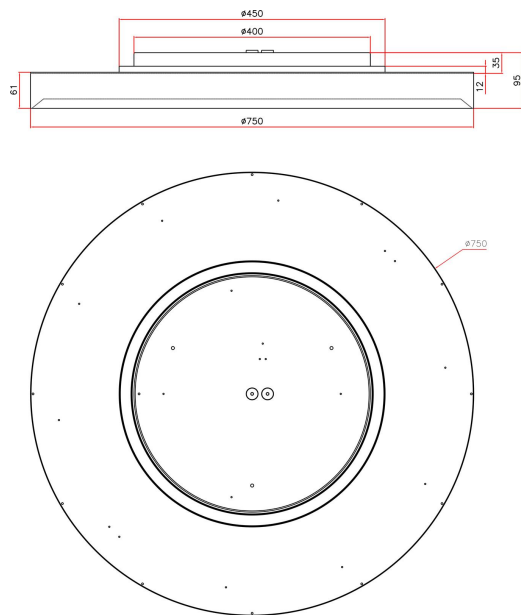

**Dimensioner**

Höjd/djup	95 mm
Ytterdiameter	750 mm

**Tekniska data**

Bakkantsdimring	Nej
Bluetoothstyrd	Nej

**Tekniska data (forts)**

Brandskydd "D"	Nej
Dimmer med tryckknapp	Ja
Dimmerfunktion saknas	Nej
Dimning DALI-2	Ja
Framkantsdimring	Nej
Integrerad dimning	Nej
Kapslingsklass (IP)	IP20
Skyddsklass	I
Slagtålighet (IK)	IK08
Anslutningstyp	Stickklämma
Antal poler	5
Kapslingsfärg	Vit
Ledararea.	2.5 mm <sup>2</sup>
Lämplig för pendelupphängning	Ja
Lämplig för takmontering	Ja
Lämplig för väggmontering	Ja
Lämplig för ytmontage	Ja
Material kapsling	Aluminium
Material kupa	Plast, prismatisk
Med ljuskälla	Ja
Med rörelsesensor	Nej
RAL-nummer	9003
Typ av kabeldragning	Lämplig för genomgående ledning
Vikt	8.2 kg
Ytskydd hus/kapsling/stomme	Med pulverlack

## Måttritning