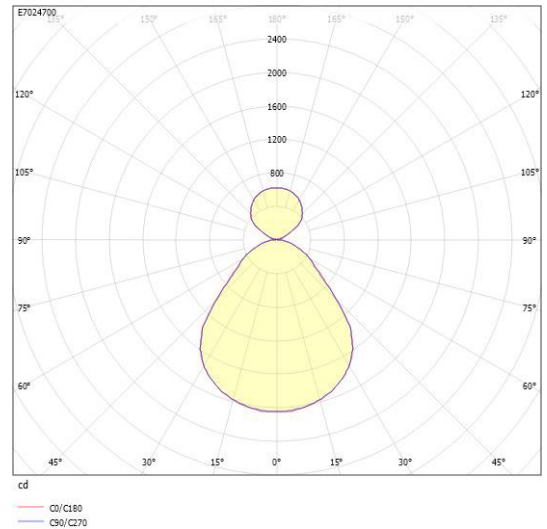

Ljusfördelningskurva

UGR-tabell

Beräkning av bländning enligt UGR											
ρ Tak	80	70	70	50	50	80	70	70	50	50	
ρ Vägg	60	50	30	50	30	60	50	30	50	30	
ρ Golv	30	20	20	20	20	30	20	20	20	20	
Rumstorlek X Y	Bländning tvärs till tvärsaxel					Bländning längs till tvärsaxel					
2H	2H	13.3	14.9	15.8	15.6	15.4	13.4	15.0	15.9	15.6	15.5
2H	3H	14.1	15.7	16.5	16.3	17.1	14.2	15.7	16.5	16.4	17.2
2H	4H	14.4	15.9	16.7	16.6	17.4	14.4	16.0	16.7	16.7	17.4
2H	6H	14.5	16.1	16.8	16.8	17.5	14.6	16.2	16.9	16.9	17.5
2H	8H	14.6	16.1	16.8	16.9	17.5	14.6	16.2	16.9	16.9	17.6
2H	12H	14.6	16.1	16.8	16.9	17.5	14.6	16.2	16.8	16.9	17.5
4H	2H	13.6	15.2	15.9	15.8	16.6	13.6	15.2	15.9	15.9	16.6
4H	3H	14.5	16.1	16.7	16.8	17.4	14.5	16.1	16.7	16.8	17.4
4H	4H	14.9	16.5	17.0	17.2	17.8	14.9	16.5	17.0	17.3	17.8
4H	6H	15.2	16.7	17.2	17.5	18.0	15.2	16.8	17.2	17.6	18.0
4H	8H	15.2	16.8	17.2	17.6	18.0	15.2	16.8	17.3	17.6	18.0
4H	12H	15.2	16.8	17.2	17.6	18.0	15.2	16.8	17.2	17.7	18.0
8H	4H	15.0	16.6	17.0	17.4	17.8	15.0	16.6	17.0	17.4	17.8
8H	6H	15.3	16.9	17.3	17.8	18.1	15.4	17.0	17.3	17.8	18.1
8H	8H	15.4	17.0	17.3	17.8	18.2	15.5	17.1	17.4	17.9	18.2
8H	12H	15.5	17.1	17.3	17.9	18.2	15.5	17.1	17.4	18.0	18.2
12H	4H	14.9	16.5	16.9	17.3	17.7	15.0	16.6	16.9	17.4	17.7
12H	6H	15.3	16.9	17.2	17.8	18.0	15.3	17.0	17.3	17.8	18.1
12H	8H	15.4	17.1	17.3	17.9	18.1	15.5	17.1	17.3	17.9	18.2
Variation av Användarposition för tvärsaxel S											
S = 1.0H		+0.4 / -0.5					-0.4 / -0.5				
S = 1.5H		+0.6 / -0.5					-0.6 / -0.5				
S = 2.0H		+1.6 / -1.4					-1.6 / -1.4				
Standarttabell		BK04					BK03				
Korrektionsfaktor		0.6					0.0				
Korrigerade bländningsvärden relaterade till tabelljusterade