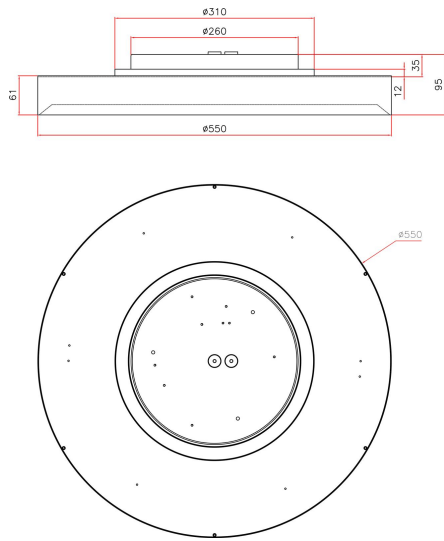

Måttritning