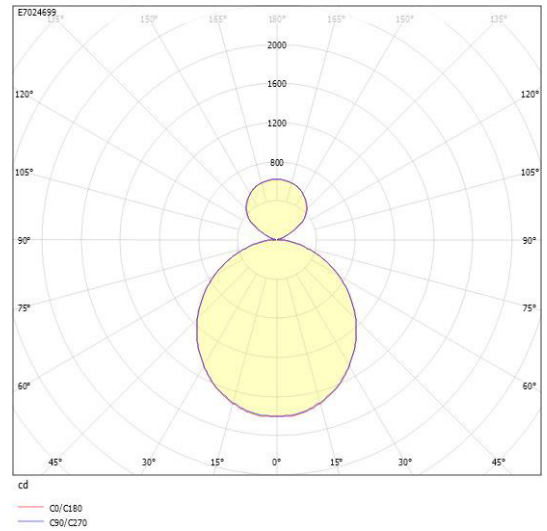

Ljusfördelningskurva

UGR-tabell

Beräkning av bländning enligt UGR											
ρ Tak	80	70	70	50	50	80	70	70	50	50	
ρ Vägg	60	50	30	50	30	60	50	30	50	30	
ρ Golv	30	20	20	20	20	30	20	20	20	20	
Rumstorlek	Blickriktning tvärs till tvärsaxel					Blickriktning längs till tvärsaxel					
X	Y										
2H	2H	15.4	17.0	18.0	17.6	18.6	15.4	17.0	18.0	17.6	18.6
2H	3H	16.6	18.2	19.1	18.9	19.7	16.6	18.2	19.1	18.9	19.8
2H	4H	17.0	18.6	19.4	19.3	20.1	17.1	18.6	19.5	19.3	20.1
2H	6H	17.2	18.8	19.6	19.5	20.3	17.3	18.9	19.6	19.6	20.3
2H	8H	17.3	18.8	19.6	19.5	20.3	17.3	18.9	19.6	19.6	20.3
2H	12H	17.2	18.8	19.5	19.5	20.2	17.3	18.9	19.6	19.6	20.3
4H	2H	15.9	17.5	18.3	18.2	19.0	15.9	17.5	18.3	18.2	19.0
4H	3H	17.3	18.8	19.6	19.6	20.3	17.3	18.9	19.6	19.6	20.3
4H	4H	17.8	19.4	20.0	20.1	20.7	17.8	19.4	20.0	20.1	20.7
4H	6H	18.0	19.6	20.2	20.4	20.9	18.1	19.7	20.2	20.4	21.0
4H	8H	18.1	19.7	20.2	20.5	21.0	18.2	19.8	20.2	20.5	21.0
4H	12H	18.1	19.7	20.1	20.5	20.9	18.2	19.8	20.2	20.5	21.0
8H	4H	17.9	19.5	20.0	20.3	20.7	17.9	19.5	20.0	20.3	20.8
8H	6H	18.3	19.9	20.3	20.7	21.1	18.3	19.9	20.3	20.7	21.1
8H	8H	18.4	20.0	20.3	20.8	21.1	18.4	20.0	20.4	20.8	21.2
8H	12H	18.4	20.0	20.3	20.8	21.1	18.4	20.1	20.4	20.9	21.2
12H	4H	17.9	19.5	19.9	20.2	20.7	17.9	19.5	19.9	20.3	20.7
12H	6H	18.3	19.9	20.2	20.7	21.0	18.3	19.9	20.3	20.7	21.1
12H	8H	18.4	20.0	20.3	20.8	21.1	18.4	20.0	20.3	20.9	21.1
Variation av Avståndsposition för tvärsnitt S											
S = 1.0H		+0.1 / -0.2					-0.1 / -0.2				
S = 1.5H		+0.3 / -0.5					-0.3 / -0.5				
S = 2.0H		+0.6 / -1.0					-0.6 / -0.9				
Standarttabell		BK04					BK04				
Korrektionsfaktor		3.1					3.2				
Korrigerade bländningskenngr relaterade till tabell justerade