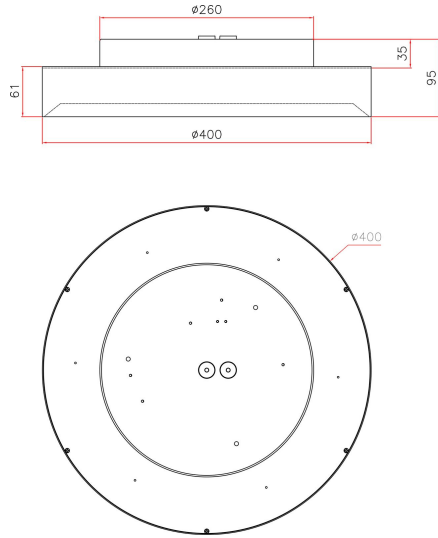

Måttritning