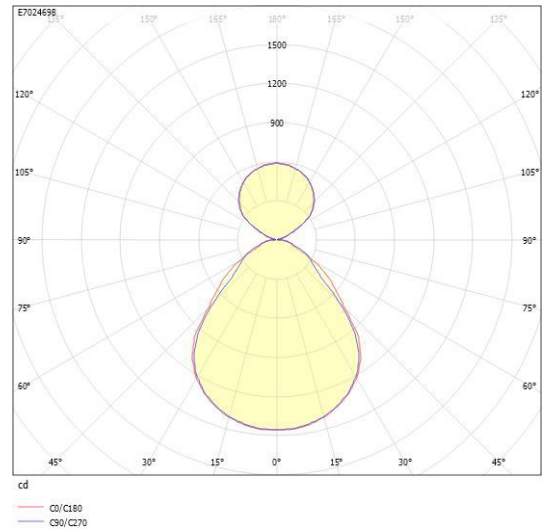

Ljusfördelningskurva

UGR-tabell

Beräkning av bländning enligt UGR											
ρ Tak	80	70	70	50	50	80	70	70	50	50	
ρ Vägg	60	50	30	50	30	60	50	30	50	30	
ρ Golv	30	20	20	20	20	30	20	20	20	20	
Rumstorlek X Y	Bländkänslighet tvärs till tvärsaxel					Bländkänslighet längs till tvärsaxel					
2H	2H	14.1	15.6	15.5	16.3	17.2	14.0	15.5	16.3	16.2	17.0
2H	3H	14.6	16.1	16.9	16.8	17.6	14.5	16.0	16.8	16.8	17.5
2H	4H	14.8	16.3	17.0	17.0	17.7	14.7	16.2	16.9	17.0	17.7
2H	6H	14.9	16.4	17.1	17.2	17.8	14.9	16.4	17.0	17.2	17.8
2H	8H	14.9	16.5	17.1	17.2	17.9	14.9	16.4	17.0	17.2	17.8
2H	12H	14.9	16.4	17.0	17.2	17.8	14.9	16.4	17.0	17.2	17.8
4H	2H	14.3	15.8	16.5	16.6	17.3	14.1	15.7	16.4	16.4	17.1
4H	3H	14.9	16.5	17.1	17.3	17.8	14.8	16.3	16.9	17.1	17.7
4H	4H	15.2	16.8	17.3	17.6	18.1	15.1	16.7	17.2	17.5	18.0
4H	6H	15.4	17.0	17.4	17.8	18.3	15.4	16.9	17.4	17.8	18.2
4H	8H	15.5	17.1	17.5	17.9	18.3	15.4	17.0	17.4	17.9	18.2
4H	12H	15.5	17.1	17.4	17.9	18.3	15.4	17.0	17.4	17.9	18.2
8H	4H	15.2	16.8	17.2	17.7	18.0	15.2	16.7	17.1	17.6	18.0
8H	6H	15.6	17.1	17.4	18.0	18.3	15.5	17.1	17.4	18.0	18.3
8H	8H	15.7	17.2	17.5	18.1	18.4	15.7	17.2	17.5	18.1	18.4
8H	12H	15.7	17.2	17.5	18.1	18.4	15.7	17.2	17.5	18.1	18.4
12H	4H	15.2	16.8	17.1	17.6	18.0	15.1	16.7	17.1	17.6	17.9
12H	6H	15.5	17.1	17.4	18.0	18.3	15.5	17.1	17.4	18.0	18.2
12H	8H	15.7	17.2	17.5	18.1	18.4	15.7	17.2	17.5	18.1	18.4
Variation av bländarposition för tvärsaxel S											
S = 1.0H		+0.4 / -0.5				+0.4 / -0.6					
S = 1.5H		+0.9 / -1.1				+0.7 / -1.1					
S = 2.0H		+1.8 / -2.1				+1.7 / -1.8					
Standarttabell		BK03				BK03					
Korrektionsfaktor		0.5				0.4					
Korrigerade bländvärden relaterade till tabelljusterade