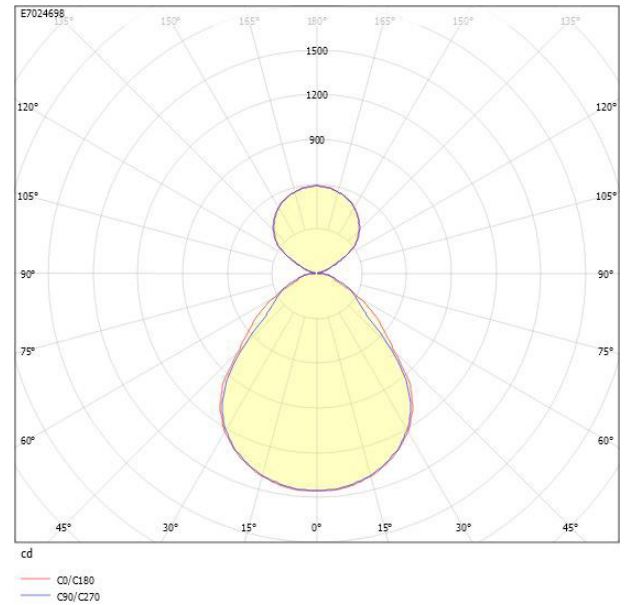

Måttritning

Ljusfördelningskurva

UGR-tabell

Beräkning av bländning enligt UGR											
p Tak	80	70	70	50	50	80	70	70	50	50	
p Vägg	60	50	30	50	30	60	50	30	50	30	
p Golv	30	20	20	20	20	30	20	20	20	20	
Rumsstorlek X	Y	Bildriktning tvärs till tvärsaxel					Bildriktning längs till tvärsaxel				
2H	2H	14.1	15.6	16.5	16.3	17.2	14.0	15.5	16.3	16.2	17.0
2H	3H	14.6	16.1	16.9	16.8	17.6	14.5	16.0	16.8	16.8	17.5
2H	4H	14.8	16.3	17.0	17.0	17.7	14.7	16.2	16.9	17.0	17.7
2H	6H	14.9	16.4	17.1	17.2	17.8	14.9	16.4	17.0	17.2	17.8
2H	8H	14.9	16.5	17.1	17.2	17.9	14.9	16.4	17.0	17.2	17.8
2H	12H	14.9	16.4	17.0	17.2	17.8	14.9	16.4	17.0	17.2	17.8
4H	2H	14.3	15.8	16.5	16.6	17.3	14.1	15.7	16.4	16.4	17.1
4H	3H	14.9	16.5	17.1	17.3	17.8	14.8	16.3	16.9	17.1	17.7
4H	4H	15.2	16.8	17.3	17.6	18.1	15.1	16.7	17.2	17.5	18.0
4H	6H	15.4	17.0	17.4	17.8	18.3	15.4	16.9	17.4	17.8	18.2
4H	8H	15.5	17.1	17.5	17.9	18.3	15.4	17.0	17.4	17.9	18.2
4H	12H	15.5	17.1	17.4	17.9	18.3	15.4	17.0	17.4	17.9	18.2
8H	4H	15.2	16.8	17.2	17.7	18.0	15.2	16.7	17.1	17.6	18.0
8H	6H	15.6	17.1	17.4	18.0	18.3	15.5	17.1	17.4	18.0	18.3
8H	8H	15.7	17.2	17.5	18.1	18.4	15.7	17.2	17.5	18.1	18.4
8H	12H	15.7	17.2	17.5	18.1	18.4	15.7	17.2	17.5	18.1	18.4
12H	4H	15.2	16.8	17.1	17.6	18.0	15.1	16.7	17.1	17.6	17.9
12H	6H	15.5	17.1	17.4	18.0	18.3	15.5	17.1	17.4	18.0	18.2
12H	8H	15.7	17.2	17.5	18.1	18.4	15.7	17.2	17.5	18.1	18.4
Variation av sändarpåströmning för tvärsaxel S											
S = 1.0H		+0.4 / -0.5					+0.4 / -0.6				
S = 1.5H		+0.9 / -1.1					+0.7 / -1.1				
S = 2.0H		+1.8 / -2.1					+1.7 / -1.8				
Standardtabell		BK03					BK03				
Korrektionsfaktor		0.5					0.4				
Korrigerade bländningskurvor relaterade till löst, justerade											