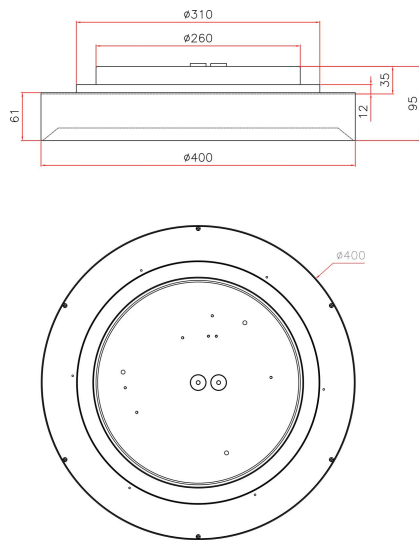

Måttritning