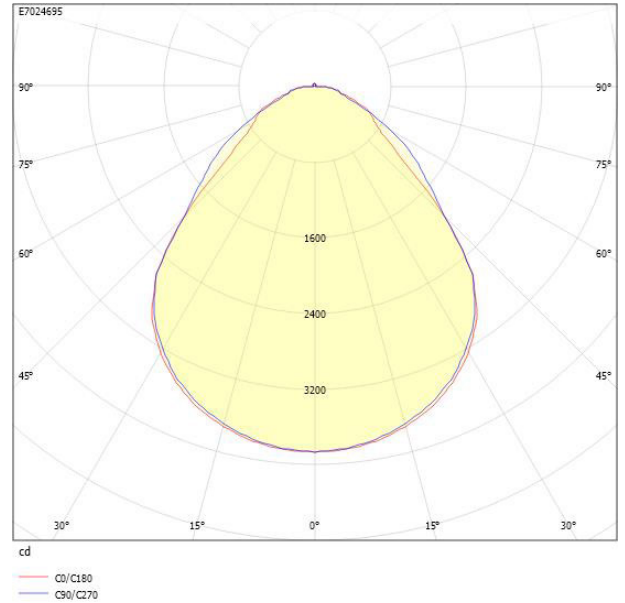

**Dimensioner**

Höjd/djup	95 mm
Ytterdiameter	1000 mm

**Tekniska data**

Bakkantsdimring	Nej
Bluetoothstyrd	Nej

**Tekniska data (forts)**

Brandskydd "D"	Nej
Dimmer med tryckknapp	Ja
Dimmerfunktion saknas	Nej
Dimning DALI-2	Ja
Framkantsdimring	Nej
Integrerad dimning	Nej
Kapslingsklass (IP)	IP20
Skyddsklass	I
Slagtålighet (IK)	IK08
Anslutningstyp	Stickklämma
Antal poler	5
Kapslingsfärg	Vit
Ledararea.	2.5 mm <sup>2</sup>
Lämplig för pendelupphängning	Ja
Lämplig för takmontering	Ja
Lämplig för väggmontering	Ja
Lämplig för ytmontage	Ja
Material kapsling	Aluminium
Material kupa	Plast, prismatisk
Med ljuskälla	Ja
Med rörelsesensor	Nej
RAL-nummer	9003
Typ av kabeldragning	Lämplig för genomgående ledning
Vikt	9.9 kg
Ytskydd hus/kapsling/stomme	Med pulverlack

# Måttritning

# Ljusfördelningskurva