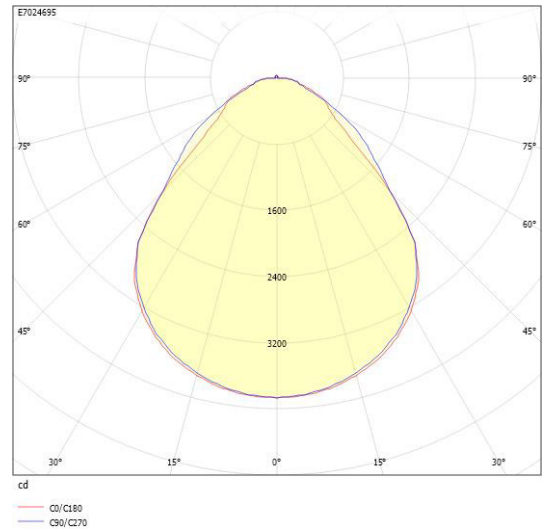

**Dimensioner**

Höjd/djup	95 mm
Ytterdiameter	1000 mm

**Tekniska data**

Bakkantsdimring	Nej
Bluetoothstyrd	Nej

**Tekniska data (forts)**

Brandskydd "D"	Nej
Dimmer med tryckknapp	Ja
Dimmerfunktion saknas	Nej
Dimning DALI-2	Ja
Framkantsdimring	Nej
Integrerad dimning	Nej
Kapslingsklass (IP)	IP20
Skyddsklass	I
Slagtålighet (IK)	IK08

# Måttritning

# Ljusfördelningskurva