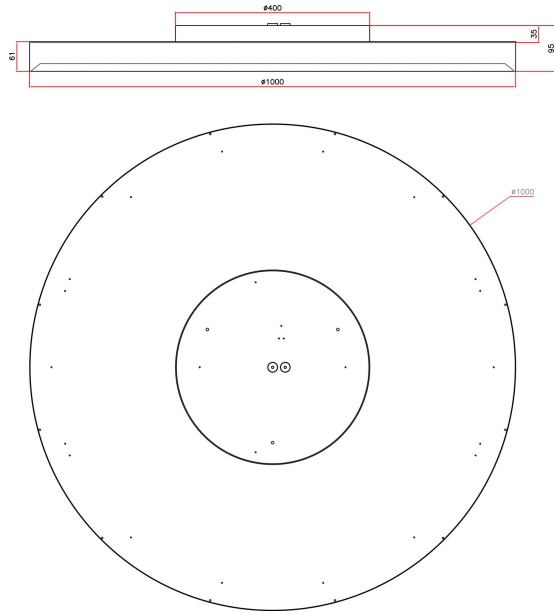

**Dimensioner**

Höjd/djup	95 mm
Ytterdiameter	1000 mm

**Tekniska data**

Bakkantsdimring	Nej
Bluetoothstyrd	Nej

**Tekniska data (forts)**

Brandskydd "D"	Nej
Dimmer med tryckknapp	Ja
Dimmerfunktion saknas	Nej
Dimning DALI-2	Ja
Framkantsdimring	Nej
Integrerad dimning	Nej
Kapslingsklass (IP)	IP20
Skyddsklass	I
Slagtålighet (IK)	IK08
Anslutningstyp	Stickklämma
Antal poler	5
Kapslingsfärg	Vit
Ledararea.	2.5 mm <sup>2</sup>
Lämplig för pendelupphängning	Ja
Lämplig för takmontering	Ja
Lämplig för väggmontering	Ja
Lämplig för ytmontage	Ja
Material kapsling	Aluminium
Material kupa	Plast, prismatisk
Med ljuskälla	Ja
Med rörelsesensor	Nej
RAL-nummer	9003
Typ av kabeldragning	Lämplig för genomgående ledning
Vikt	9.9 kg
Ytskydd hus/kapsling/stomme	Med pulverlack

# Måttritning