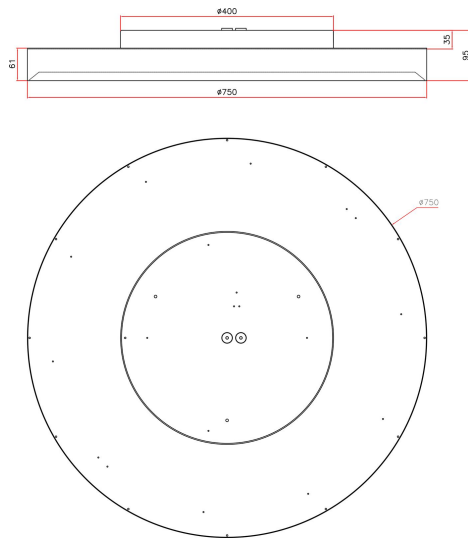

Måttritning