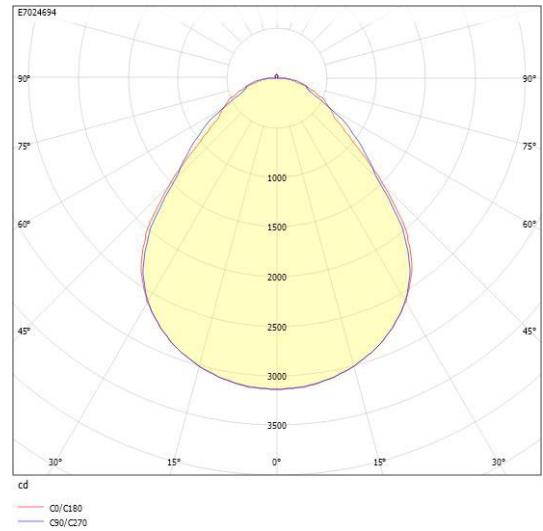

Ljusfördelningskurva

UGR-tabell

Beräkning av bländning enligt UGR											
ρ Tak	80	70	70	50	50	80	70	70	50	50	
ρ Vägg	60	50	30	50	30	60	50	30	50	30	
ρ Golv	30	20	20	20	20	30	20	20	20	20	
Rumstorlek	Bländkänslighet i vårs eller tvärsaxel					Bländkänslighet längs eller tvärsaxel					
X	Y										
2H	2H	14.3	16.0	17.2	16.3	17.4	13.9	15.6	16.7	15.9	17.0
2H	3H	15.1	16.8	17.8	17.2	18.1	14.6	16.3	17.4	16.7	17.6
2H	4H	15.4	17.1	18.1	17.5	18.4	15.0	16.8	17.7	17.1	18.0
2H	6H	15.6	17.4	18.3	17.8	18.6	15.4	17.2	18.0	17.5	18.4
2H	8H	15.7	17.5	18.3	17.9	18.7	15.5	17.3	18.1	17.7	18.5
2H	12H	15.7	17.5	18.3	17.9	18.7	15.5	17.3	18.1	17.7	18.5
4H	2H	14.6	16.3	17.3	16.7	17.6	14.2	16.0	17.0	16.4	17.3
4H	3H	15.5	17.3	18.1	17.7	18.4	15.2	16.9	17.8	17.3	18.1
4H	4H	15.9	17.7	18.4	18.2	18.8	15.6	17.5	18.2	17.9	18.6
4H	6H	16.3	18.1	18.8	18.6	19.2	16.1	18.0	18.6	18.4	19.0
4H	8H	16.4	18.3	18.8	18.7	19.3	16.3	18.1	18.7	18.6	19.1
4H	12H	16.5	18.4	18.9	18.8	19.3	16.4	18.2	18.8	18.7	19.2
8H	4H	16.0	17.9	18.5	18.4	18.9	15.8	17.6	18.2	18.1	18.6
8H	6H	16.6	18.5	18.9	18.9	19.4	16.4	18.2	18.7	18.7	19.2
8H	8H	16.8	18.7	19.1	19.2	19.6	16.6	18.5	18.9	19.0	19.4
8H	12H	16.9	18.8	19.2	19.3	19.7	16.7	18.6	19.0	19.2	19.5
12H	4H	16.0	17.9	18.4	18.4	18.8	15.8	17.7	18.2	18.1	18.6
12H	6H	16.6	18.5	18.9	19.0	19.4	16.4	18.3	18.7	18.8	19.2
12H	8H	16.8	18.8	19.1	19.3	19.6	16.6	18.6	18.9	19.1	19.4
Variation av bländningsposition för tvärsaxel S											
S = 1.0H		+0.3 / -0.5					+0.3 / -0.4				
S = 1.5H		+0.6 / -1.0					+0.7 / -0.8				
S = 2.0H		+1.5 / -1.3					+1.4 / -1.5				
Standarttabell		BK04					BK04				
Korrektionsfaktor		1.1					0.8				
Korrigerade bländningskänsligheter relaterade till tabelljusterade