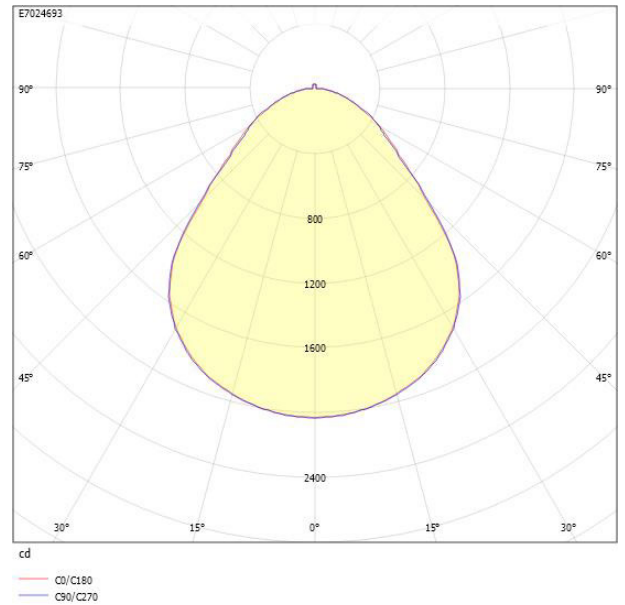

**Dimensioner**

Höjd/djup	95 mm
Ytterdiameter	550 mm

**Tekniska data**

Bakkantsdimring	Nej
Bluetoothstyrd	Nej

**Tekniska data (forts)**

Brandskydd "D"	Nej
Dimmer med tryckknapp	Ja
Dimmerfunktion saknas	Nej
Dimning DALI-2	Ja
Framkantsdimring	Nej
Integrerad dimning	Nej
Kapslingsklass (IP)	IP20
Skyddsklass	I
Slagtålighet (IK)	IK08
Anslutningstyp	Stickklämma
Antal poler	5
Kapslingsfärg	Vit
Ledararea.	2.5 mm <sup>2</sup>
Lämplig för pendelupphängning	Ja
Lämplig för takmontering	Ja
Lämplig för väggmontering	Ja
Lämplig för ytmontage	Ja
Material kapsling	Aluminium
Material kupa	Plast, prismatisk
Med ljuskälla	Ja
Med rörelsesensor	Nej
RAL-nummer	9003
Typ av kabeldragning	Lämplig för genomgående ledning
Vikt	5 kg
Ytskydd hus/kapsling/stomme	Med pulverlack

## Måttritning

## Ljusfördelningskurva