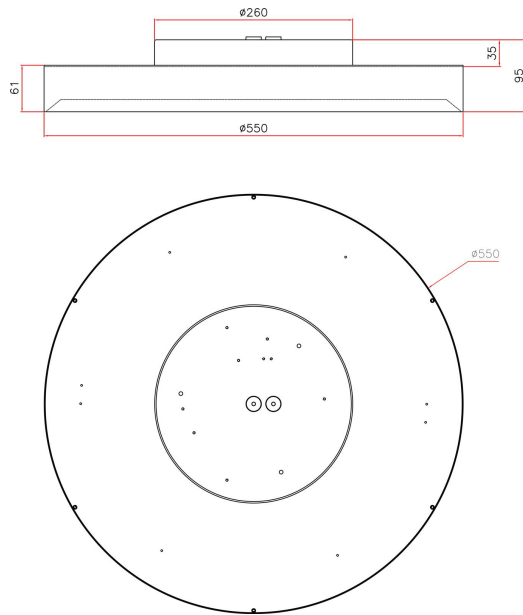

**Dimensioner**

Höjd/djup	95 mm
Ytterdiameter	550 mm

**Tekniska data**

Bakkantsdimring	Nej
Bluetoothstyrd	Nej

**Tekniska data (forts)**

Brandskydd "D"	Nej
Dimmer med tryckknapp	Ja
Dimmerfunktion saknas	Nej
Dimning DALI-2	Ja
Framkantsdimring	Nej
Integrerad dimning	Nej
Kapslingsklass (IP)	IP20
Skyddsklass	I
Slagtålighet (IK)	IK08
Anslutningstyp	Stickklämma
Antal poler	5
Kapslingsfärg	Vit
Ledararea.	2.5 mm <sup>2</sup>
Lämplig för pendelupphängning	Ja
Lämplig för takmontering	Ja
Lämplig för väggmontering	Ja
Lämplig för ytmontage	Ja
Material kapsling	Aluminium
Material kupa	Plast, prismatisk
Med ljuskälla	Ja
Med rörelsesensor	Nej
RAL-nummer	9003
Typ av kabeldragning	Lämplig för genomgående ledning
Vikt	5 kg
Ytskydd hus/kapsling/stomme	Med pulverlack

## Måttritning