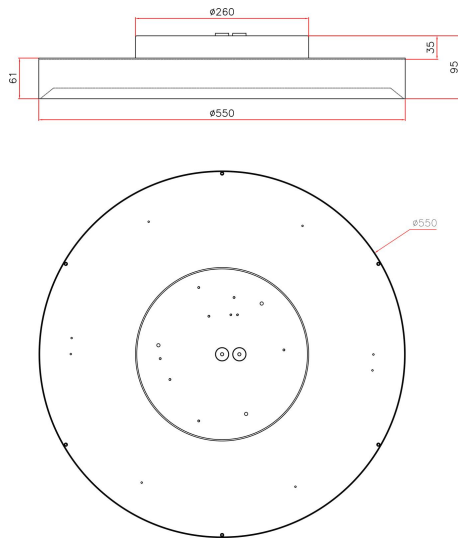

Måttritning