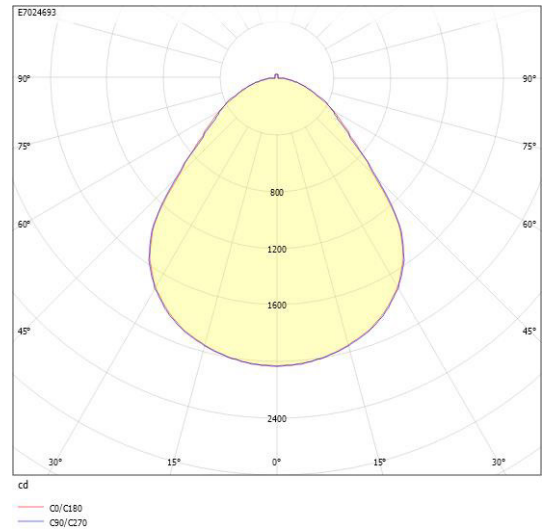

Ljusfördelningskurva

UGR-tabell

Beräkning av bländning enligt UGR											
ρ Tak	80	70	70	50	50	80	70	70	50	50	
ρ Vägg	60	50	30	50	30	60	50	30	50	30	
ρ Golv	30	20	20	20	20	30	20	20	20	20	
Rumstorlek X	Y	Bländriktning tvärs till tvärsaxel					Bländriktning längs till tvärsaxel				
2H	2H	14,7	16,5	17,6	16,6	17,6	14,8	16,5	17,7	16,9	17,9
2H	3H	15,5	17,3	18,3	17,6	18,6	15,6	17,4	18,4	17,7	18,7
2H	4H	15,8	17,6	18,5	18,0	18,9	15,9	17,7	18,6	18,0	18,9
2H	6H	16,0	17,8	18,7	18,2	19,0	16,1	17,9	18,8	18,3	19,1
2H	8H	16,1	17,9	18,7	18,2	19,0	16,2	17,9	18,8	18,3	19,1
2H	12H	16,1	17,9	18,7	18,3	19,0	16,2	18,0	18,8	18,4	19,1
4H	2H	15,1	16,8	17,8	17,2	18,1	15,1	16,9	17,8	17,2	18,1
4H	3H	16,0	17,8	18,6	18,2	19,0	16,1	17,9	18,7	18,3	19,0
4H	4H	16,4	18,3	19,0	18,7	19,3	16,5	18,3	19,0	18,7	19,4
4H	6H	16,7	18,6	19,2	19,0	19,6	16,8	18,6	19,2	19,1	19,6
4H	8H	16,8	18,7	19,2	19,1	19,6	16,9	18,7	19,3	19,2	19,7
4H	12H	16,8	18,7	19,2	19,2	19,6	16,9	18,8	19,3	19,2	19,7
8H	4H	16,6	18,4	19,0	18,9	19,4	16,6	18,5	19,0	18,9	19,5
8H	6H	17,0	18,8	19,3	19,3	19,8	17,0	18,9	19,3	19,4	19,8
8H	8H	17,1	19,0	19,4	19,5	19,8	17,1	19,0	19,4	19,5	19,9
8H	12H	17,1	19,0	19,4	19,6	19,9	17,2	19,1	19,4	19,6	19,9
12H	4H	16,5	18,4	18,9	18,9	19,4	16,6	18,5	19,0	18,9	19,4
12H	6H	17,0	18,9	19,3	19,4	19,7	17,0	18,9	19,3	19,4	19,8
12H	8H	17,1	19,0	19,4	19,5	19,8	17,1	19,1	19,4	19,6	19,9
Variation av bländarposition för tvärsaxel S											
S = 1.0H		+0,4 / -0,5					-0,4 / -0,5				
S = 1.5H		+0,6 / -0,5					-0,6 / -0,5				
S = 2.0H		+1,6 / -1,4					-1,6 / -1,4				
Standarttabell		BK04					BK03				
Korrektionsfaktor		1,6					1,1				
Korrigerade bländningskurvor relaterade till tabelljusterade