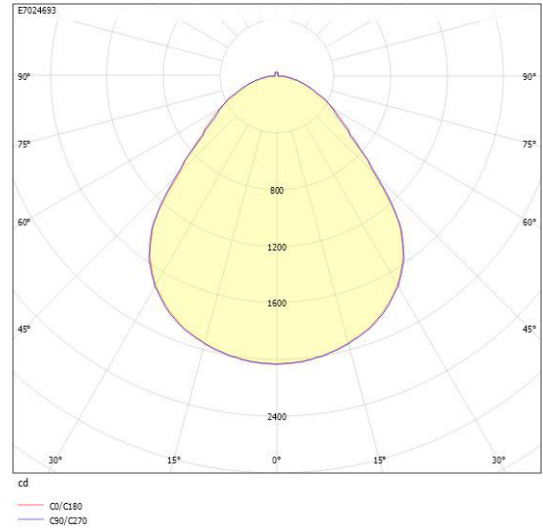

**Dimensioner**

Höjd/djup	95 mm
Ytterdiameter	550 mm

**Tekniska data**

Bakkantsdimring	Nej
Bluetoothstyrd	Nej

**Tekniska data (forts)**

Brandskydd "D"	Nej
Dimmer med tryckknapp	Ja
Dimmerfunktion saknas	Nej
Dimning DALI-2	Ja
Framkantsdimring	Nej
Integrerad dimning	Nej
Kapslingsklass (IP)	IP20
Skyddsklass	I
Slagtålighet (IK)	IK08

# Måttritning

# Ljusfördelningskurva