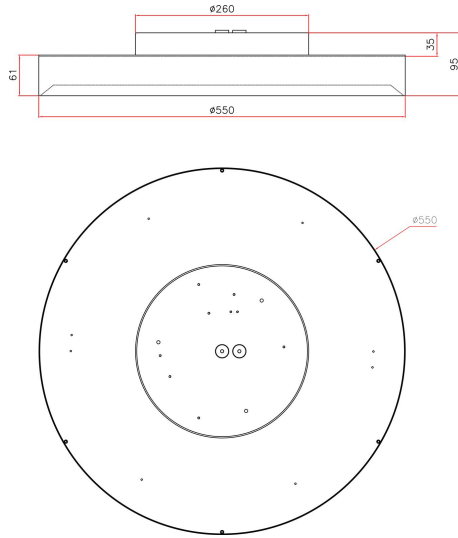

**Dimensioner**

Höjd/djup	95 mm
Ytterdiameter	550 mm

**Tekniska data**

Bakkantsdimring	Nej
Bluetoothstyrd	Nej

**Tekniska data (forts)**

Brandskydd "D"	Nej
Dimmer med tryckknapp	Ja
Dimmerfunktion saknas	Nej
Dimning DALI-2	Ja
Framkantsdimring	Nej
Integrerad dimning	Nej
Kapslingsklass (IP)	IP20
Skyddsklass	I
Slagtålighet (IK)	IK08

# Måttritning