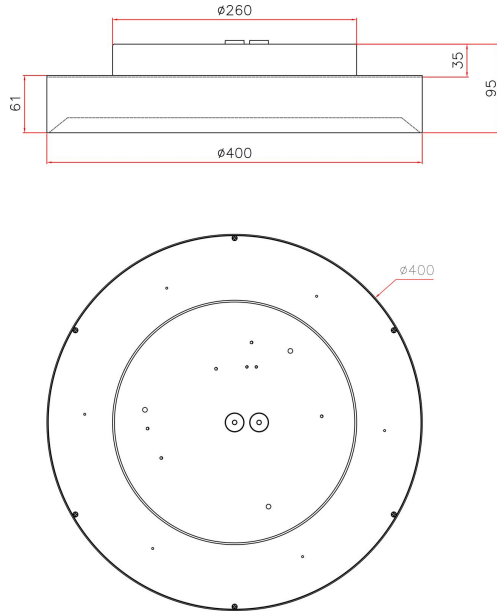

Måttritning