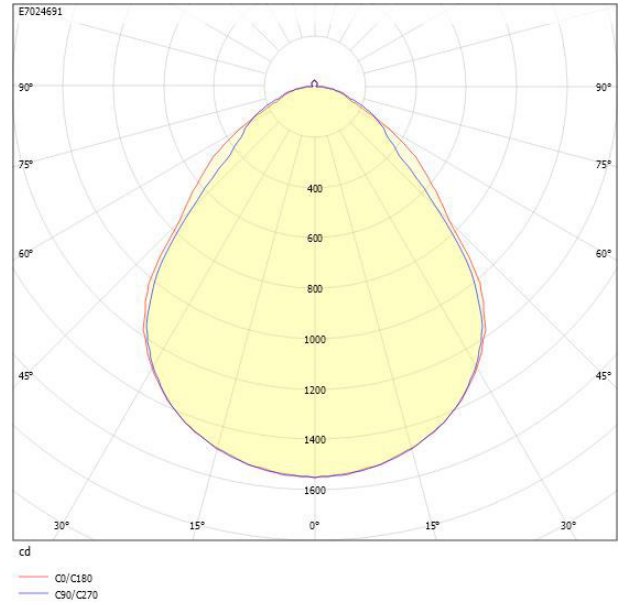

Måttritning

Ljusfördelningskurva

UGR-tabell

Beräkning av bländning enligt UGR											
p Tak	80	70	70	50	50	80	70	70	50	50	
p Vågg	60	50	30	50	30	60	50	30	50	30	
p Golv	30	20	20	20	20	30	20	20	20	20	
Rumsstorlek X Y	Bildriktning tvärs till tvärsaxel					Bildriktning längs till tvärsaxel					
2H	2H	16,0	17,7	18,8	18,0	19,1	15,8	17,5	18,6	17,9	18,9
2H	3H	16,5	18,3	19,2	18,6	19,5	16,4	18,1	19,1	18,5	19,4
2H	4H	16,7	18,5	19,4	18,8	19,7	16,6	18,4	19,3	18,7	19,6
2H	6H	16,9	18,7	19,5	19,1	19,9	16,7	18,5	19,4	18,9	19,7
2H	8H	16,9	18,7	19,5	19,1	19,9	16,8	18,5	19,4	18,9	19,7
2H	12H	16,9	18,7	19,5	19,1	19,9	16,7	18,5	19,3	18,9	19,7
4H	2H	16,3	18,0	18,9	18,4	19,3	16,1	17,8	18,8	18,2	19,1
4H	4H	17,0	18,8	19,5	19,2	19,9	16,8	18,6	19,3	19,0	19,7
4H	6H	17,3	19,1	19,8	19,5	20,2	17,1	18,9	19,6	19,3	20,0
4H	8H	17,5	19,4	20,0	19,8	20,4	17,3	19,2	19,8	19,6	20,2
4H	12H	17,6	19,4	20,0	19,9	20,4	17,4	19,2	19,8	19,7	20,2
8H	4H	17,3	19,2	19,7	19,7	20,2	17,2	19,0	19,6	19,5	20,0
8H	6H	17,7	19,6	20,0	20,0	20,5	17,5	19,4	19,8	19,9	20,3
8H	8H	17,8	19,7	20,1	20,2	20,5	17,6	19,5	19,9	20,0	20,4
8H	12H	17,8	19,7	20,1	20,2	20,6	17,6	19,5	19,9	20,0	20,4
12H	4H	17,3	19,2	19,7	19,7	20,1	17,2	19,0	19,5	19,5	20,0
12H	6H	17,7	19,6	20,0	20,1	20,4	17,5	19,4	19,8	19,9	20,3
12H	8H	17,8	19,7	20,0	20,2	20,5	17,6	19,5	19,9	20,0	20,4
Variation av sändarpåströmning för tvärsaxel S											
S = 1,0H		+0,4 / -0,5					+0,4 / -0,7				
S = 1,5H		+0,9 / -1,1					+0,9 / -1,2				
S = 2,0H		+1,8 / -2,1					+1,8 / -1,9				
Standardtabell		BK03					BK03				
Korrektionsfaktor		1,3					1,7				
Korrigerade bländningsvärden relaterade till total ljusflöde											