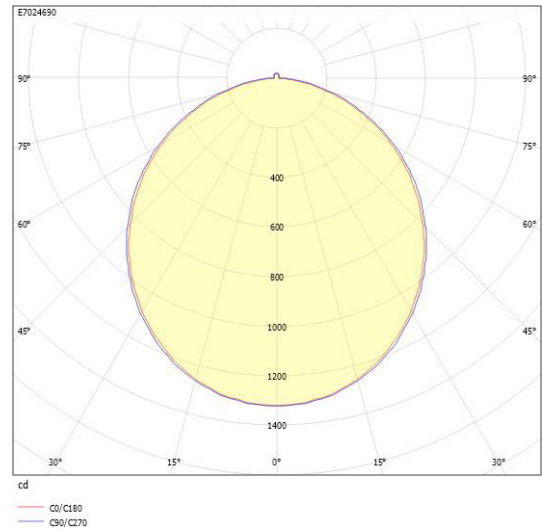

Ljusfördelningskurva

UGR-tabell

Beräkning av bländning enligt UGR											
ρ Tak	80	70	70	50	50	80	70	70	50	50	
ρ Vägg	60	50	30	50	30	60	50	30	50	30	
ρ Golv	30	20	20	20	20	30	20	20	20	20	
Rumstorlek	Blickriktning tvärs till tvärsaxel					Blickriktning längs till tvärsaxel					
X	Y										
2H	2H	17,6	19,5	20,7	19,6	21,0	17,6	19,5	20,8	19,9	21,1
2H	3H	16,9	20,6	21,8	21,0	22,1	19,1	20,8	21,9	21,1	22,2
2H	4H	19,3	21,0	22,1	21,4	22,4	19,5	21,2	22,3	21,6	22,6
2H	6H	19,5	21,2	22,2	21,6	22,6	19,7	21,4	22,4	21,8	22,8
2H	8H	19,5	21,2	22,2	21,7	22,6	19,7	21,5	22,4	21,9	22,8
2H	12H	19,5	21,2	22,2	21,7	22,5	19,7	21,5	22,4	21,9	22,8
4H	2H	18,3	20,0	21,1	20,4	21,4	18,4	20,1	21,2	20,5	21,5
4H	3H	19,6	21,4	22,3	21,8	22,7	19,7	21,5	22,4	21,9	22,8
4H	4H	20,1	21,9	22,7	22,3	23,1	20,2	22,0	22,8	22,4	23,2
4H	6H	20,4	22,2	22,9	22,6	23,3	20,5	22,3	23,0	22,6	23,5
4H	8H	20,4	22,2	22,9	22,7	23,3	20,6	22,4	23,1	22,9	23,5
4H	12H	20,4	22,2	22,8	22,7	23,3	20,6	22,4	23,0	22,9	23,5
8H	4H	20,2	22,1	22,7	22,5	23,2	20,4	22,2	22,8	22,6	23,3
8H	6H	20,6	22,4	23,0	22,9	23,4	20,7	22,6	23,1	23,1	23,6
8H	8H	20,7	22,5	23,0	23,0	23,5	20,8	22,7	23,2	23,2	23,7
8H	12H	20,7	22,6	23,0	23,1	23,5	20,8	22,7	23,1	23,3	23,6
12H	4H	20,2	22,1	22,7	22,5	23,1	20,3	22,2	22,8	22,7	23,2
12H	6H	20,6	22,5	22,9	23,0	23,4	20,7	22,6	23,1	23,1	23,6
12H	8H	20,7	22,6	23,0	23,1	23,5	20,8	22,7	23,1	23,3	23,6
Variation av Avståndsposition för tvärsnitt S											
S = 1.0H		+0,2 / -0,2				-0,1 / -0,2					
S = 1.5H		+0,3 / -0,6				-0,3 / -0,5					
S = 2.0H		+0,6 / -1,1				-0,6 / -1,0					
Standarttabell		BK04				BK04					
Korrektionsfaktor		5,0				5,1					
Korrigerade bländningsvärden relaterade till tabell justerade