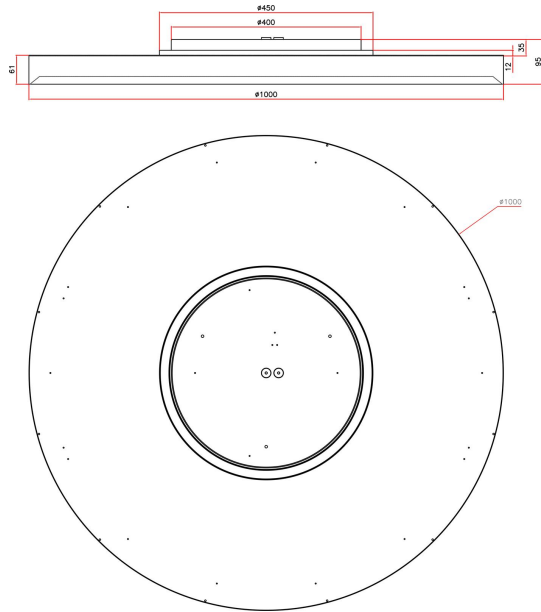

Måttritning