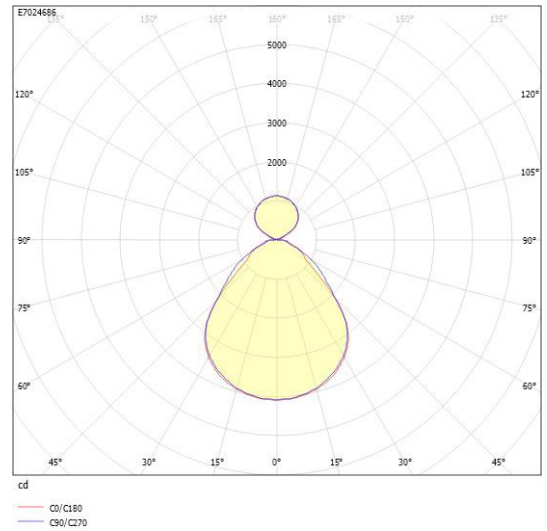

Ljusfördelningskurva

UGR-tabell

Beräkning av bländning enligt UGR											
ρ Tak	80	70	70	50	50	80	70	70	50	50	
ρ Vägg	60	50	30	50	30	60	50	30	50	30	
ρ Golv	30	20	20	20	20	30	20	20	20	20	
Rumstorlek X	Y	Bländning tvärs till tvärsaxel					Bländning längs till tvärsaxel				
2H	2H	12.2	13.8	14.8	14.4	15.3	12.1	13.6	14.6	14.3	15.2
2H	3H	12.9	14.5	15.4	15.2	16.0	12.7	14.3	15.1	14.9	15.7
2H	4H	13.2	14.8	15.5	15.4	16.2	12.9	14.5	15.3	15.2	15.9
2H	6H	13.4	15.0	15.7	15.7	16.4	13.2	14.8	15.5	15.5	16.2
2H	8H	13.5	15.1	15.8	15.8	16.5	13.3	14.9	15.6	15.6	16.3
2H	12H	13.6	15.2	15.9	15.9	16.5	13.4	15.0	15.6	15.7	16.3
4H	2H	12.5	14.1	14.8	14.7	15.5	12.3	13.9	14.7	14.6	15.3
4H	3H	13.3	14.9	15.6	15.6	16.2	13.2	14.8	15.5	15.5	16.1
4H	4H	13.7	15.3	15.9	16.0	16.6	13.6	15.2	15.7	15.9	16.5
4H	6H	14.1	15.7	16.2	16.4	16.9	14.0	15.6	16.1	16.3	16.8
4H	8H	14.3	15.9	16.3	16.6	17.1	14.1	15.7	16.2	16.5	16.9
4H	12H	14.4	16.0	16.4	16.8	17.2	14.2	15.8	16.2	16.6	17.0
8H	4H	13.8	15.4	15.9	16.2	16.6	13.7	15.3	15.8	16.1	16.5
8H	6H	14.4	16.1	16.4	16.8	17.2	14.2	15.8	16.2	16.6	17.0
8H	8H	14.7	16.4	16.7	17.2	17.5	14.4	16.1	16.4	16.9	17.2
8H	12H	15.0	16.6	16.9	17.4	17.7	14.6	16.2	16.5	17.1	17.3
12H	4H	13.8	15.4	15.8	16.2	16.6	13.7	15.3	15.7	16.1	16.5
12H	6H	14.5	16.1	16.4	16.9	17.2	14.3	15.9	16.2	16.7	17.0
12H	8H	14.8	16.4	16.7	17.3	17.5	14.5	16.2	16.4	17.0	17.2
Variation av åskådarposition för tvärsaxel S											
S = 1.0H		+0.3 / -0.4					-0.4 / -0.4				
S = 1.5H		+0.5 / -0.5					-0.7 / -0.7				
S = 2.0H		+1.3 / -1.3					-1.4 / -1.4				
Standarttabell		BK04					BK04				
Korrektionsfaktor		-0.5					-0.8				
Korrigerade bländningsvärden relaterade till tabelljusterade