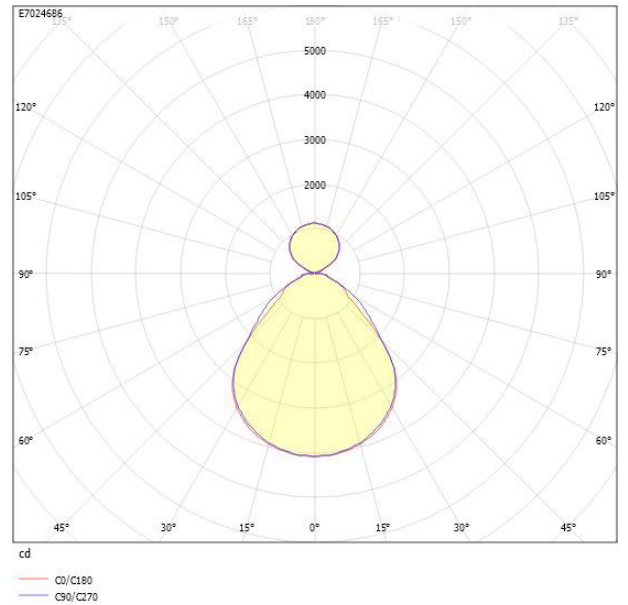

Måttritning

Ljusfördelningskurva

UGR-tabell

Beräkning av bländning enligt UGR											
p Tak	80	70	70	50	50	80	70	70	50	50	
p Vågg	60	50	30	50	30	60	50	30	50	30	
p Golv	30	20	20	20	20	30	20	20	20	20	
Rumsstorlek X Y	Bildriktning tvärs till tvärsaxel					Bildriktning längs till tvärsaxel					
2H	2H	12.2	13.8	14.8	14.4	15.3	12.1	13.6	14.6	14.3	15.2
2H	3H	12.9	14.5	15.4	15.2	16.0	12.7	14.3	15.1	14.9	15.7
2H	4H	13.2	14.8	15.5	15.4	16.2	12.9	14.5	15.3	15.2	15.9
2H	6H	13.4	15.0	15.7	15.7	16.4	13.2	14.8	15.5	15.6	16.2
2H	8H	13.5	15.1	15.8	15.8	16.5	13.3	14.9	15.6	15.6	16.3
2H	12H	13.6	15.2	15.9	15.9	16.5	13.4	15.0	15.6	15.7	16.3
4H	2H	12.5	14.1	14.8	14.7	15.5	12.3	13.9	14.7	14.6	15.3
4H	3H	13.3	14.9	15.6	15.6	16.2	13.2	14.8	15.5	15.5	16.1
4H	4H	13.7	15.3	15.9	16.0	16.6	13.6	15.2	15.7	15.9	16.5
4H	6H	14.1	15.7	16.2	16.4	16.9	14.0	15.6	16.1	16.3	16.8
4H	8H	14.3	15.9	16.3	16.6	17.1	14.1	15.7	16.2	16.5	16.9
4H	12H	14.4	16.0	16.4	16.8	17.2	14.2	15.8	16.2	16.6	17.0
8H	4H	13.8	15.4	15.9	16.2	16.6	13.7	15.3	15.8	16.1	16.5
8H	6H	14.4	16.1	16.4	16.8	17.2	14.2	15.8	16.2	16.6	17.0
8H	8H	14.7	16.4	16.7	17.2	17.5	14.4	16.1	16.4	16.9	17.2
8H	12H	15.0	16.6	16.9	17.4	17.7	14.6	16.2	16.5	17.1	17.3
12H	4H	13.8	15.4	15.8	16.2	16.6	13.7	15.3	15.7	16.1	16.5
12H	6H	14.5	16.1	16.4	16.9	17.2	14.3	15.9	16.2	16.7	17.0
12H	8H	14.8	16.4	16.7	17.3	17.5	14.5	16.2	16.4	17.0	17.2
Variation av besiktningsposition för tvärsaxel S											
S = 1.0H		+0.2 / -0.4					+0.4 / -0.4				
S = 1.5H		+0.5 / -0.9					+0.7 / -0.7				
S = 2.0H		+1.3 / -1.3					+1.4 / -1.4				
Standardtabell		BK04					BK04				
Korrektionsfaktor		-0.5					-0.8				
Korrigerade bländningsvärden relaterade till löst, justerade											