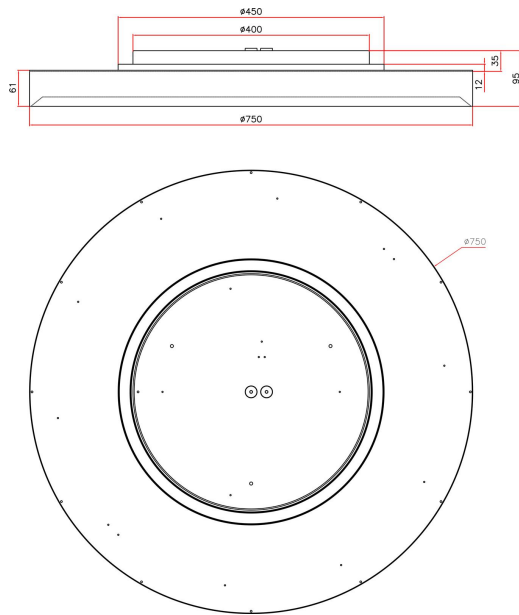

**Dimensioner**

Höjd/djup	95 mm
Ytterdiameter	750 mm

**Tekniska data**

Bakkantsdimring	Nej
Bluetoothstyrd	Nej

**Tekniska data (forts)**

Brandskydd "D"	Nej
Dimmer med tryckknapp	Ja
Dimmerfunktion saknas	Nej
Dimning DALI-2	Ja
Framkantsdimring	Nej
Integrerad dimning	Nej
Kapslingsklass (IP)	IP20
Skyddsklass	I
Slagtålighet (IK)	IK08
Anslutningstyp	Stickklämma
Antal poler	5
Kapslingsfärg	Svart
Ledararea.	2.5 mm <sup>2</sup>
Lämplig för pendelupphängning	Ja
Lämplig för takmontering	Ja
Lämplig för väggmontering	Ja
Lämplig för ytmontage	Ja
Material kapsling	Aluminium
Material kupa	Plast, prismatisk
Med ljuskälla	Ja
Med rörelsesensor	Nej
RAL-nummer	9005
Typ av kabeldragning	Lämplig för genomgående ledning
Vikt	8.2 kg
Ytskydd hus/kapsling/stomme	Med pulverlack

## Måttritning