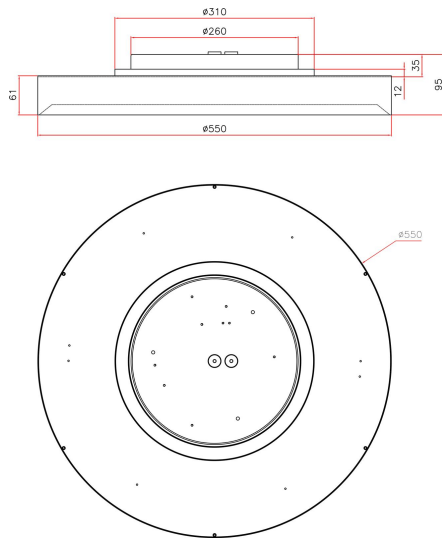

**Dimensioner**

Höjd/djup	95 mm
Ytterdiameter	550 mm

**Tekniska data**

Bakkantsdimring	Nej
Bluetoothstyrd	Nej

**Tekniska data (forts)**

Brandskydd "D"	Nej
Dimmer med tryckknapp	Ja
Dimmerfunktion saknas	Nej
Dimning DALI-2	Ja
Framkantsdimring	Nej
Integrerad dimning	Nej
Kapslingsklass (IP)	IP20
Skyddsklass	I
Slagtålighet (IK)	IK08

## Måttritning