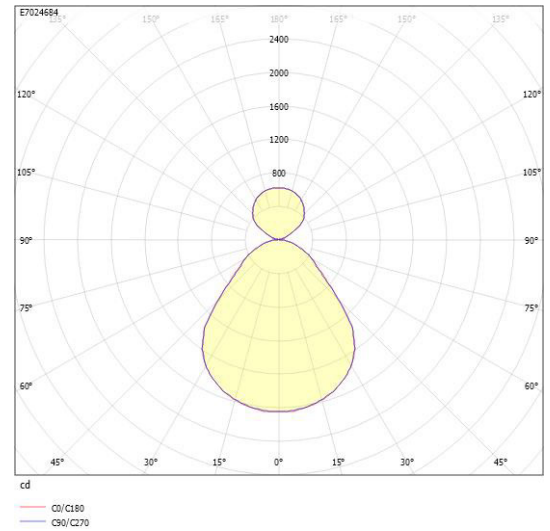

**Dimensioner**

Höjd/djup	95 mm
Ytterdiameter	550 mm

**Tekniska data**

Bakkantsdimring	Nej
Bluetoothstyrd	Nej

**Tekniska data (forts)**

Brandskydd "D"	Nej
Dimmer med tryckknapp	Ja
Dimmerfunktion saknas	Nej
Dimning DALI-2	Ja
Framkantsdimring	Nej
Integrerad dimning	Nej
Kapslingsklass (IP)	IP20
Skyddsklass	I
Slagtålighet (IK)	IK08

## Måttritning

## Ljusfördelningskurva