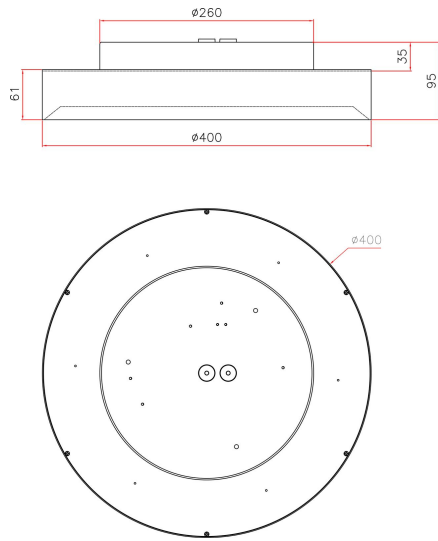

Måttritning