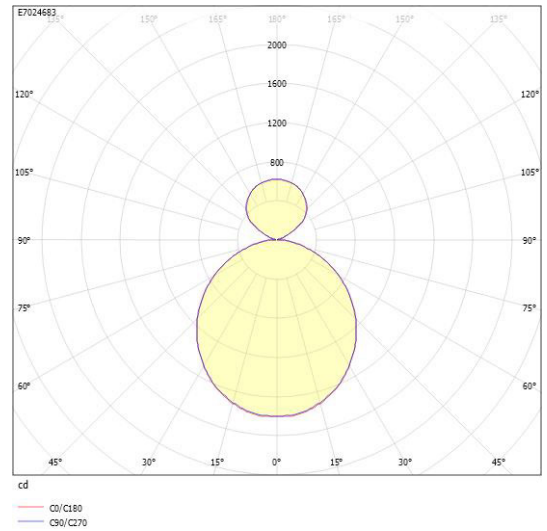

Dimensioner

Höjd/djup	95 mm
Ytterdiameter	550 mm

Tekniska data

Bakkantsdimring	Nej
Bluetoothstyrd	Nej

Tekniska data (forts)

Brandskydd "D"	Nej
Dimmer med tryckknapp	Ja
Dimmerfunktion saknas	Nej
Dimning DALI-2	Ja
Framkantsdimring	Nej
Integrerad dimning	Nej
Kapslingsklass (IP)	IP20
Skyddsklass	I
Slagtålighet (IK)	IK08

Måttritning

Ljusfördelningskurva

UGR-tabell

Beräkning av bländning enligt UGR											
ρ Tak	80	70	70	50	50	80	70	70	50	50	
ρ Vägg	60	50	30	50	30	60	50	30	50	30	
ρ Golv	30	20	20	20	20	30	20	20	20	20	
Rumstorlek X Y	Blickriktning tvärs till tvärsaxel					Blickriktning längs till tvärsaxel					
2H	2H	15.4	17.0	18.0	17.6	15.4	17.0	18.0	17.6	18.6	
2H	3H	16.6	18.2	19.1	18.8	16.6	18.2	19.1	18.8	19.7	
2H	4H	17.0	18.6	19.4	19.2	17.0	18.6	19.5	19.3	20.1	
2H	6H	17.2	18.8	19.6	19.5	20.2	17.3	18.8	19.6	20.3	
2H	8H	17.2	18.8	19.6	19.5	20.2	17.3	18.9	19.6	20.3	
2H	12H	17.2	18.8	19.5	19.5	20.2	17.3	18.9	19.6	20.3	
4H	2H	15.9	17.5	18.3	18.1	15.9	17.5	18.3	18.1	19.0	
4H	3H	17.2	18.8	19.5	19.5	20.2	17.3	18.8	19.5	20.2	
4H	4H	17.7	19.3	20.0	20.1	20.7	17.8	19.3	20.0	20.1	
4H	6H	18.0	19.6	20.2	20.4	20.9	18.1	19.7	20.2	20.4	
4H	8H	18.1	19.7	20.2	20.5	20.9	18.1	19.7	20.2	20.5	
4H	12H	18.1	19.7	20.1	20.5	20.9	18.1	19.7	20.2	20.5	
8H	4H	17.9	19.5	20.0	20.2	20.7	17.9	19.5	20.0	20.3	
8H	6H	18.2	19.9	20.3	20.6	21.0	18.3	19.9	20.2	20.7	
8H	8H	18.3	20.0	20.3	20.8	21.1	18.4	20.0	20.3	20.8	
8H	12H	18.4	20.0	20.3	20.8	21.1	18.4	20.0	20.3	20.9	
12H	4H	17.8	19.4	19.9	20.2	20.7	17.8	19.5	19.9	20.2	
12H	6H	18.2	19.8	20.2	20.7	21.0	18.3	19.9	20.2	20.7	
12H	8H	18.3	20.0	20.3	20.8	21.1	18.4	20.0	20.3	20.8	
Variation av Avståndsposition för tvärsaxel S											
S = 1.0H		+0.1 / -0.2					-0.1 / -0.2				
S = 1.5H		+0.3 / -0.5					-0.3 / -0.5				
S = 2.0H		+0.6 / -1.0					-0.6 / -0.9				
Standarttabell		BK04					BK04				
Korrektionsfaktor		3.1					3.2				
Korrigerade bländningsvärden relaterade till tabelljusterade											