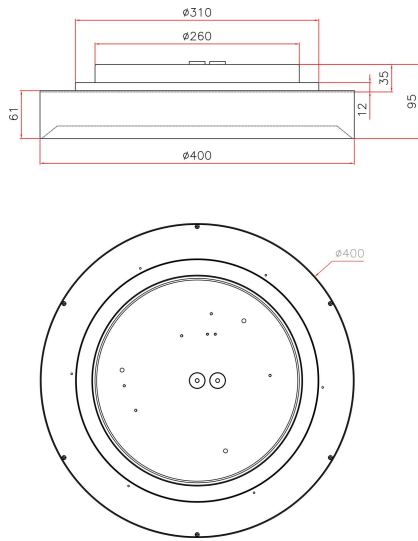

**Dimensioner**

Höjd/djup	95 mm
Ytterdiameter	400 mm

**Tekniska data**

Bakkantsdimring	Nej
Bluetoothstyrd	Nej

**Tekniska data (forts)**

Brandskydd "D"	Nej
Dimmer med tryckknapp	Ja
Dimmerfunktion saknas	Nej
Dimning DALI-2	Ja
Framkantsdimring	Nej
Integrerad dimning	Nej
Kapslingsklass (IP)	IP20
Skyddsklass	I
Slagtålighet (IK)	IK08

# Måttritning