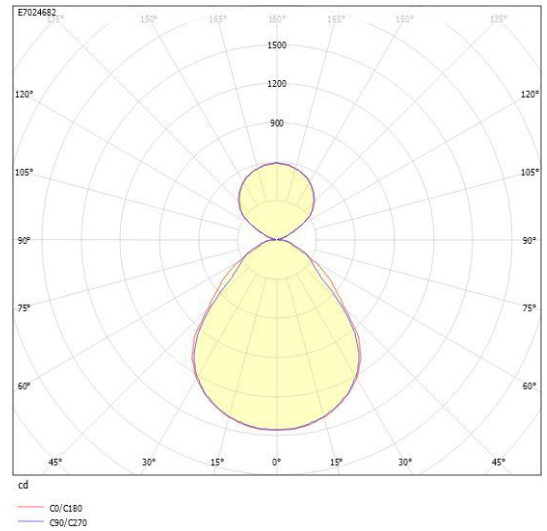

Ljusfördelningskurva

UGR-tabell

Beräkning av bländning enligt UGR											
ρ Tak	80	70	70	50	50	80	70	70	50	50	
ρ Vägg	60	50	30	50	30	60	50	30	50	30	
ρ Golv	30	20	20	20	20	30	20	20	20	20	
Rumstorlek X Y	Bländriktning tvärs till tvärsaxel					Bländriktning längs till tvärsaxel					
2H	2H	14.1	15.6	15.4	15.3	17.1	13.9	15.5	16.3	16.2	17.0
2H	3H	14.5	16.1	16.8	16.8	17.5	14.5	16.0	16.8	16.7	17.5
2H	4H	14.7	16.3	17.0	17.0	17.7	14.7	16.2	16.9	17.0	17.7
2H	6H	14.9	16.4	17.1	17.2	17.8	14.8	16.4	17.0	17.1	17.8
2H	8H	14.9	16.4	17.0	17.2	17.8	14.9	16.4	17.0	17.2	17.8
2H	12H	14.9	16.4	17.0	17.2	17.8	14.8	16.4	17.0	17.2	17.7
4H	2H	14.2	15.8	16.5	16.5	17.2	14.1	15.6	16.3	16.4	17.1
4H	3H	14.9	16.5	17.0	17.2	17.8	14.8	16.3	16.9	17.1	17.7
4H	4H	15.2	16.7	17.2	17.5	18.0	15.1	16.6	17.1	17.4	17.9
4H	6H	15.4	17.0	17.4	17.8	18.2	15.4	16.9	17.3	17.7	18.2
4H	8H	15.5	17.0	17.4	17.9	18.3	15.4	17.0	17.4	17.8	18.2
4H	12H	15.5	17.0	17.4	17.9	18.2	15.4	17.0	17.3	17.8	18.2
8H	4H	15.2	16.8	17.2	17.6	18.0	15.1	16.7	17.1	17.5	17.9
8H	6H	15.5	17.1	17.4	18.0	18.2	15.5	17.1	17.4	17.9	18.3
8H	8H	15.6	17.2	17.5	18.1	18.3	15.6	17.2	17.5	18.1	18.3
8H	12H	15.6	17.2	17.5	18.1	18.3	15.6	17.2	17.5	18.1	18.3
12H	4H	15.2	16.7	17.1	17.6	17.9	15.1	16.7	17.0	17.5	17.9
12H	6H	15.5	17.1	17.4	18.0	18.2	15.5	17.1	17.3	17.9	18.2
12H	8H	15.6	17.2	17.4	18.1	18.2	15.6	17.2	17.4	18.1	18.3
Variation av bländarposition för tvärsaxel S											
S = 1.0H		+0.4 / -0.5				+0.4 / -0.6					
S = 1.5H		+0.9 / -1.1				+0.7 / -1.1					
S = 2.0H		+1.8 / -2.1				+1.7 / -1.8					
Standartabell		BK03				BK03					
Korrektionsfaktor		0.5				0.4					
Korrigerade bländningskurvor relaterade till tabell justerade