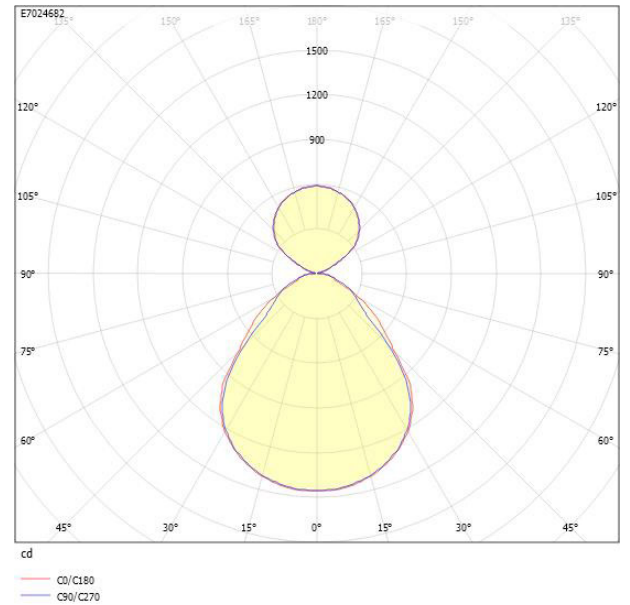

Måttritning

Ljusfördelningskurva

UGR-tabell

Beräkning av bländning enligt UGR											
p Tak	80	70	70	50	50	80	70	70	50	50	
p Vågg		60	50	30	50	30	60	50	30	50	30
p Golv		30	20	20	20	20	30	20	20	20	20
Rumsstorlek X Y	Blickriktning tvärs till tvärsaxel					Blickriktning längs till tvärsaxel					
2H	2H	14.1	15.6	16.4	16.3	17.1	13.9	15.5	16.3	16.2	17.0
2H	3H	14.5	16.1	16.8	16.8	17.5	14.5	16.0	16.8	16.7	17.5
2H	4H	14.7	16.3	17.0	17.0	17.7	14.7	16.2	16.9	17.0	17.7
2H	6H	14.9	16.4	17.1	17.2	17.8	14.8	16.4	17.0	17.1	17.8
2H	8H	14.9	16.4	17.0	17.2	17.8	14.9	16.4	17.0	17.2	17.8
2H	12H	14.9	16.4	17.0	17.2	17.8	14.9	16.4	17.0	17.2	17.8
4H	2H	14.2	15.8	16.5	16.5	17.2	14.1	15.6	16.3	16.4	17.1
4H	3H	14.9	16.5	17.0	17.2	17.8	14.8	16.3	16.9	17.1	17.7
4H	4H	15.2	16.7	17.2	17.5	18.0	15.1	16.6	17.1	17.4	17.9
4H	6H	15.4	17.0	17.4	17.8	18.2	15.4	16.9	17.3	17.7	18.2
4H	8H	15.5	17.0	17.4	17.9	18.3	15.4	17.0	17.4	17.8	18.2
4H	12H	15.5	17.0	17.4	17.9	18.2	15.4	17.0	17.3	17.8	18.2
8H	4H	15.2	16.8	17.2	17.6	18.0	15.1	16.7	17.1	17.5	17.9
8H	6H	15.5	17.1	17.4	18.0	18.3	15.5	17.1	17.4	17.9	18.3
8H	8H	15.6	17.2	17.5	18.1	18.3	15.6	17.2	17.5	18.1	18.3
8H	12H	15.6	17.2	17.5	18.1	18.3	15.6	17.2	17.5	18.1	18.3
12H	4H	15.2	16.7	17.1	17.6	17.9	15.1	16.7	17.0	17.5	17.9
12H	6H	15.5	17.1	17.4	18.0	18.2	15.5	17.1	17.3	17.9	18.2
12H	8H	15.6	17.2	17.4	18.1	18.3	15.6	17.2	17.4	18.1	18.3
Variation av blickriktning för tvärsaxel S											
S = 1.0H		+0.4 / -0.5					+0.4 / -0.6				
S = 1.5H		+0.9 / -1.1					+0.7 / -1.1				
S = 2.0H		+1.8 / -2.1					+1.7 / -1.8				
Standardtabell		BK03					BK03				
Korrektionsfaktor		0.5					0.4				
Korrigerade bländningsvärden relaterade till total ljusflöde											