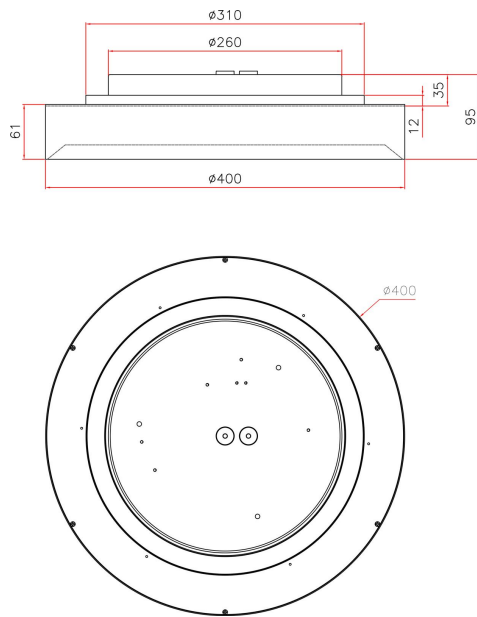

Måttritning