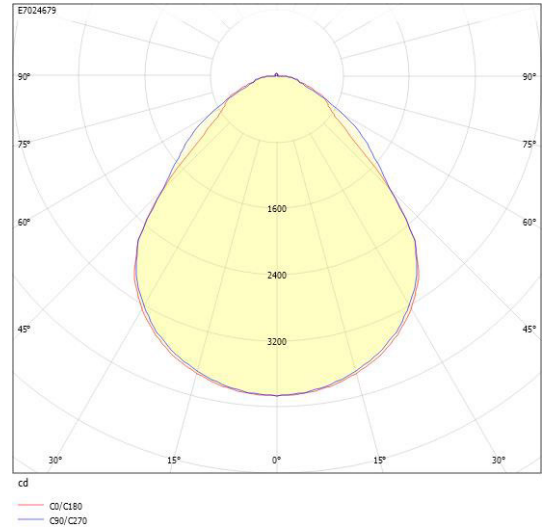

**Dimensioner**

Höjd/djup	95 mm
Ytterdiameter	1000 mm

**Tekniska data**

Bakkantsdimring	Nej
Bluetoothstyrd	Nej

**Tekniska data (forts)**

Brandskydd "D"	Nej
Dimmer med tryckknapp	Ja
Dimmerfunktion saknas	Nej
Dimning DALI-2	Ja
Framkantsdimring	Nej
Integrerad dimning	Nej
Kapslingsklass (IP)	IP20
Skyddsklass	I
Slagtålighet (IK)	IK08

# Måttritning

# Ljusfördelningskurva