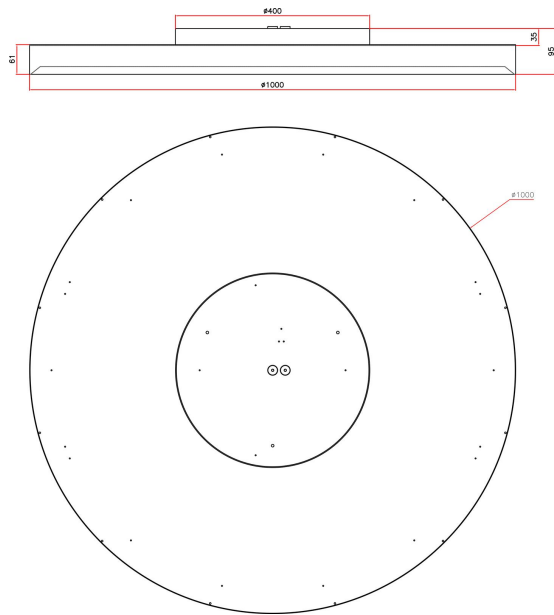

**Dimensioner**

Höjd/djup	95 mm
Ytterdiameter	1000 mm

**Tekniska data**

Bakkantsdimring	Nej
Bluetoothstyrd	Nej

**Tekniska data (forts)**

Brandskydd "D"	Nej
Dimmer med tryckknapp	Ja
Dimmerfunktion saknas	Nej
Dimning DALI-2	Ja
Framkantsdimring	Nej
Integrerad dimning	Nej
Kapslingsklass (IP)	IP20
Skyddsklass	I
Slagtålighet (IK)	IK08
Anslutningstyp	Stickklämma
Antal poler	5
Kapslingsfärg	Svart
Ledararea.	2.5 mm <sup>2</sup>
Lämplig för pendelupphängning	Ja
Lämplig för takmontering	Ja
Lämplig för väggmontering	Ja
Lämplig för ytmontage	Ja
Material kapsling	Aluminium
Material kupa	Plast, prismatisk
Med ljuskälla	Ja
Med rörelsesensor	Nej
RAL-nummer	9005
Typ av kabeldragning	Lämplig för genomgående ledning
Vikt	9.9 kg
Ytskydd hus/kapsling/stomme	Med pulverlack

## Måttritning