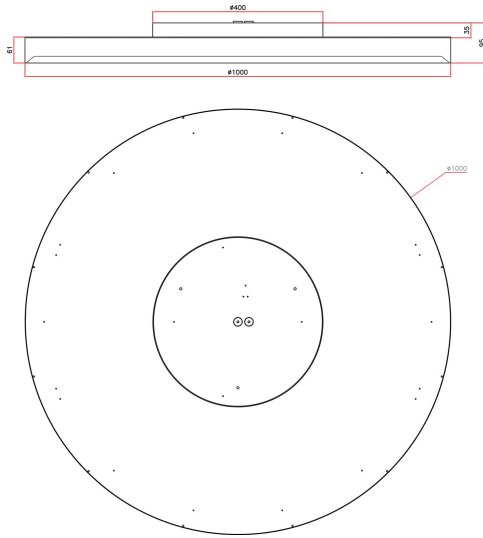

**Dimensioner**

Höjd/djup	95 mm
Ytterdiameter	1000 mm

**Tekniska data**

Bakkantsdimring	Nej
Bluetoothstyrd	Nej

**Tekniska data (forts)**

Brandskydd "D"	Nej
Dimmer med tryckknapp	Ja
Dimmerfunktion saknas	Nej
Dimning DALI-2	Ja
Framkantsdimring	Nej
Integrerad dimning	Nej
Kapslingsklass (IP)	IP20
Skyddsklass	I
Slagtålighet (IK)	IK08

# Måttritning