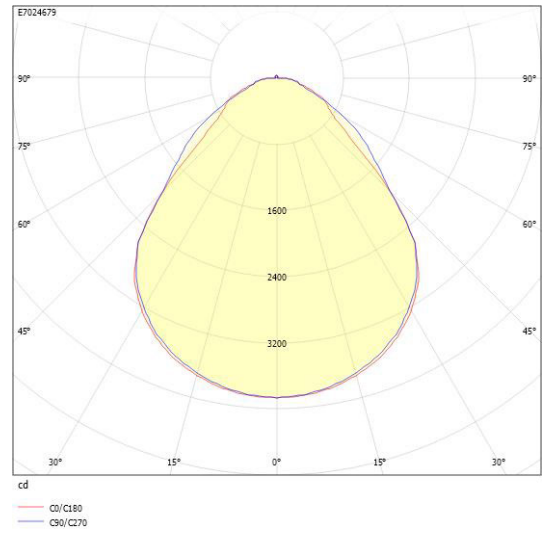

**Dimensioner**

Höjd/djup	95 mm
Ytterdiameter	1000 mm

**Tekniska data**

Bakkantsdimring	Nej
Bluetoothstyrd	Nej

**Tekniska data (forts)**

Brandskydd "D"	Nej
Dimmer med tryckknapp	Ja
Dimmerfunktion saknas	Nej
Dimning DALI-2	Ja
Framkantsdimring	Nej
Integrerad dimning	Nej
Kapslingsklass (IP)	IP20
Skyddsklass	I
Slagtålighet (IK)	IK08

# Måttritning

# Ljusfördelningskurva