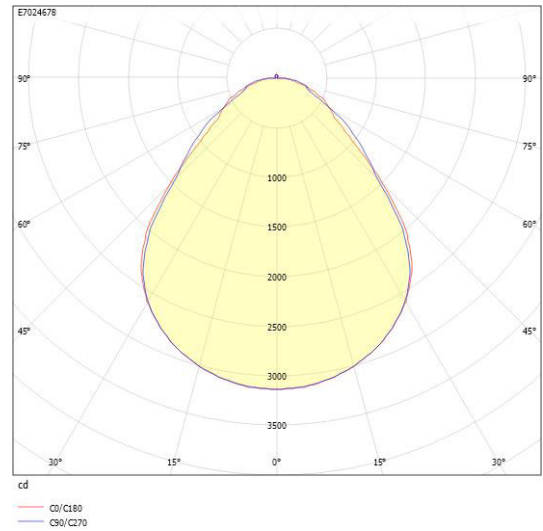

Ljusfördelningskurva

UGR-tabell

Beräkning av bländning enligt UGR												
ρ Tak	80	70	70	50	50	80	70	70	50	50	80	70
ρ Vägg	60	50	30	50	30	60	50	30	50	30	60	50
ρ Golv	30	20	20	20	20	30	20	20	20	20	30	20
Rumstorlek	X	Y	Bländkänning tvärs till tvärsaxel				Bländkänning längs till tvärsaxel					
2H	2H	14.3	16.0	17.1	16.3	17.4	13.9	15.6	16.7	15.9	16.9	16.9
2H	3H	15.1	16.8	17.8	17.2	18.1	14.6	16.3	17.3	16.7	17.6	17.6
2H	4H	15.4	17.1	18.1	17.5	18.4	15.0	16.8	17.7	17.1	18.0	18.0
2H	6H	15.6	17.4	18.3	17.8	18.6	15.4	17.1	18.0	17.5	18.3	18.3
2H	8H	15.7	17.5	18.3	17.8	18.6	15.5	17.3	18.1	17.6	18.4	18.4
2H	12H	15.7	17.5	18.3	17.9	18.7	15.5	17.3	18.1	17.7	18.5	18.5
4H	2H	14.6	16.3	17.3	16.7	17.6	14.2	16.0	16.9	16.3	17.2	17.2
4H	3H	15.5	17.3	18.1	17.7	18.4	15.1	16.9	17.7	17.3	18.1	18.1
4H	4H	15.9	17.7	18.4	18.1	18.8	15.6	17.5	18.2	17.9	18.5	18.5
4H	6H	16.3	18.1	18.7	18.6	19.1	16.1	18.0	18.6	18.4	19.0	19.0
4H	8H	16.4	18.3	18.8	18.7	19.2	16.3	18.1	18.7	18.6	19.1	19.1
4H	12H	16.5	18.4	18.9	18.8	19.3	16.4	18.2	18.7	18.7	19.2	19.2
8H	4H	16.0	17.9	18.4	18.3	18.9	15.8	17.6	18.2	18.1	18.6	18.6
8H	6H	16.6	18.4	18.9	18.9	19.4	16.3	18.2	18.7	18.7	19.1	19.1
8H	8H	16.8	18.7	19.1	19.2	19.5	16.6	18.5	18.9	19.0	19.3	19.3
8H	12H	16.9	18.8	19.2	19.3	19.6	16.7	18.6	19.0	19.1	19.5	19.5
12H	4H	16.0	17.9	18.4	18.4	18.8	15.8	17.6	18.1	18.1	18.6	18.6
12H	6H	16.6	18.5	18.9	19.0	19.4	16.4	18.3	18.7	18.8	19.2	19.2
12H	8H	16.8	18.7	19.1	19.3	19.6	16.6	18.5	18.9	19.1	19.4	19.4
Variation av bländarposition för tvärsaxel S												
S = 1.0H		+0.3 / -0.5				+0.3 / -0.4						
S = 1.5H		+0.6 / -1.0				+0.7 / -0.8						
S = 2.0H		+1.5 / -1.3				+1.4 / -1.5						
Standarttabell		BK04				BK04						
Korrektionsfaktor		1.1				0.8						
Korrigerade bländvärden relaterade till tabell justerade