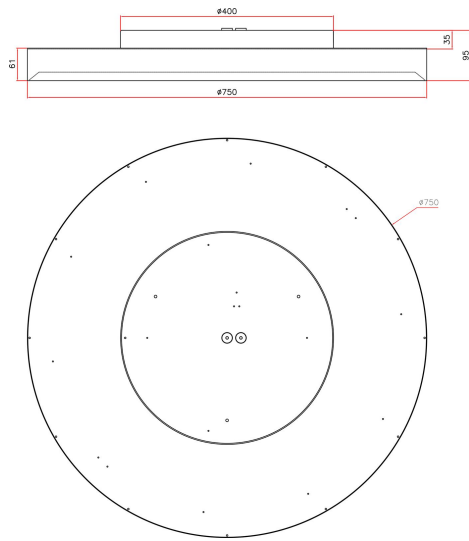

Måttritning