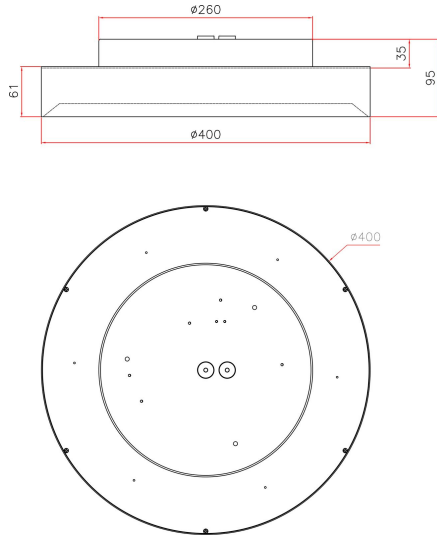

Måttritning