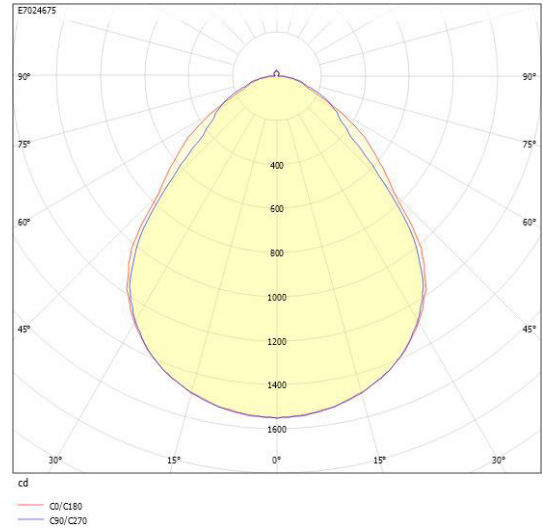

Måttritning

Ljusfördelningskurva

UGR-tabell

Beräkning av bländning enligt UGR													
ρ Tak	80	70	70	50	50	80	70	70	50	50	80	70	
ρ Vägg	60	50	30	50	30	60	50	30	50	30	60	50	
ρ Golv	30	20	20	20	20	30	20	20	20	20	30	20	
Rumstorlek X	Y	Blickriktning tvärs till tvärsaxel					Blickriktning längs till tvärsaxel						
2H	2H	16,0	17,7	18,8	19,0	19,0	15,8	17,5	18,6	17,8	18,9		
2H	3H	16,5	18,2	19,2	18,6	19,5	16,4	18,1	19,1	18,4	19,4		
2H	4H	16,7	18,5	19,4	18,8	19,7	16,6	18,3	19,3	18,7	19,6		
2H	6H	16,9	18,6	19,5	19,0	19,8	16,7	18,5	19,2	18,9	19,7		
2H	8H	16,9	18,7	19,5	19,1	19,9	16,7	18,5	19,2	18,9	19,7		
2H	12H	16,9	18,7	19,5	19,1	19,8	16,7	18,5	19,2	18,9	19,6		
4H	2H	16,2	18,0	18,9	18,3	19,2	16,0	17,8	18,7	18,2	19,0		
4H	3H	16,9	18,7	19,5	19,1	19,9	16,7	18,5	19,2	18,9	19,7		
4H	4H	17,2	19,1	19,7	19,5	20,1	17,1	18,9	19,6	19,3	20,0		
4H	6H	17,5	19,3	19,9	19,8	20,2	17,3	19,1	19,7	19,6	20,1		
4H	8H	17,6	19,4	20,0	19,9	20,4	17,3	19,2	19,7	19,7	20,2		
4H	12H	17,6	19,4	19,9	19,9	20,4	17,3	19,2	19,7	19,7	20,2		
8H	4H	17,3	19,2	19,7	19,6	20,1	17,2	19,0	19,6	19,5	20,0		
8H	6H	17,5	19,5	20,0	20,0	20,4	17,5	19,4	19,8	19,9	20,3		
8H	8H	17,7	19,6	20,0	20,2	20,5	17,6	19,5	19,9	20,0	20,3		
8H	12H	17,8	19,7	20,0	20,2	20,5	17,6	19,5	19,8	20,0	20,3		
12H	4H	17,3	19,2	19,6	19,6	20,1	17,1	19,0	19,5	19,5	19,9		
12H	6H	17,6	19,5	19,9	20,0	20,4	17,5	19,4	19,8	19,9	20,2		
12H	8H	17,8	19,7	20,0	20,2	20,5	17,6	19,5	19,8	20,0	20,3		
Variation av bländningsposition för tvärsaxel S													
S = 1.0H		+0,4 / -0,5					-0,4 / -0,7						
S = 1.5H		+0,9 / -1,1					-0,8 / -1,2						
S = 2.0H		+1,8 / -2,1					-1,8 / -1,9						
Standarttabell		BK03					BK03						
Korrektionsfaktor		1,9					1,7						
Korrigerade bländningskurvor relaterade till tabell justerade													