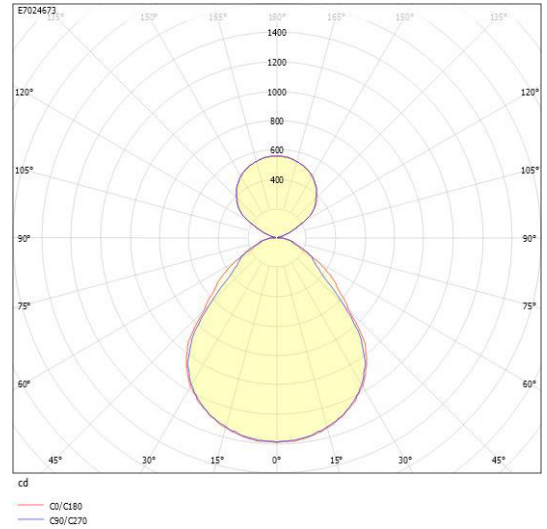

Dimensioner

Höjd/djup	95 mm
Ytterdiameter	400 mm

Tekniska data

Bakkantsdimring	Nej
Bluetoothstyrd	Nej

Tekniska data (forts)

Brandskydd "D"	Nej
Dimmer med tryckknapp	Nej
Dimmerfunktion saknas	Ja
Dimning DALI-2	Nej
Framkantsdimring	Nej
Integrerad dimning	Nej
Kapslingsklass (IP)	IP20
Skyddsklass	I
Slagtålighet (IK)	IK08

Måttritning

Ljusfördelningskurva

UGR-tabell

Beräkning av bländning enligt UGR										
ρ Tak	80	70	70	50	50	80	70	70	50	50
ρ Vägg	60	50	30	50	30	60	50	30	50	30
ρ Golv	30	20	20	20	20	30	20	20	20	20
Rumstorlek X Y	Blickriktning tvärs till tvärsaxel					Blickriktning längs till tvärsaxel				
2H	2H	13.9	15.4	15.3	15.1	17.0	13.8	15.3	15.1	15.0
2H	3H	14.4	15.9	15.7	15.6	17.4	14.3	15.8	15.6	15.6
2H	4H	14.6	15.1	15.8	15.8	17.5	14.5	15.0	15.7	15.8
2H	6H	14.7	15.2	15.9	17.0	17.6	14.7	15.2	15.8	17.0
2H	8H	14.7	15.2	15.9	17.1	17.7	14.7	15.2	15.8	17.0
2H	12H	14.7	15.2	15.8	17.0	17.6	14.7	15.2	15.8	17.0
4H	2H	14.1	15.6	15.3	15.4	17.1	13.9	15.5	15.2	15.9
4H	3H	14.7	15.3	15.9	17.1	17.6	14.6	15.1	15.7	17.5
4H	4H	15.0	15.6	17.1	17.4	17.9	14.9	15.5	17.0	17.3
4H	6H	15.2	15.8	17.3	17.6	18.1	15.2	15.7	17.2	17.6
4H	8H	15.3	15.9	17.3	17.7	18.1	15.2	15.8	17.2	17.7
4H	12H	15.3	15.9	17.2	17.7	18.1	15.2	15.8	17.2	17.7
8H	4H	15.0	15.6	17.0	17.5	17.8	15.0	15.5	15.9	17.4
8H	6H	15.4	15.9	17.2	17.8	18.1	15.3	15.9	17.2	17.8
8H	8H	15.5	17.0	17.3	17.8	18.2	15.5	17.0	17.3	18.2
8H	12H	15.5	17.0	17.3	18.0	18.2	15.5	17.0	17.3	17.9
12H	4H	15.0	15.6	15.9	17.4	17.8	14.9	15.5	15.9	17.4
12H	6H	15.3	15.9	17.2	17.8	18.1	15.3	15.9	17.2	17.8
12H	8H	15.5	17.0	17.3	17.9	18.2	15.5	17.0	17.3	17.9
Variation av Avståndsposition för tvärsaxel S										
S = 1.0H		+0.4 / -0.5				+0.4 / -0.6				
S = 1.5H		+0.9 / -1.1				+0.7 / -1.1				
S = 2.0H		+1.8 / -2.1				+1.7 / -1.8				
Standarttabell		BK03				BK03				
Korrektionsfaktor		0.3				0.2				
Korrigerade bländningsvärden relaterade till tabell justerade										