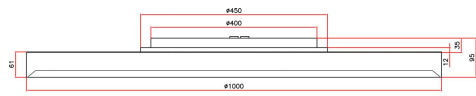

Måttritning