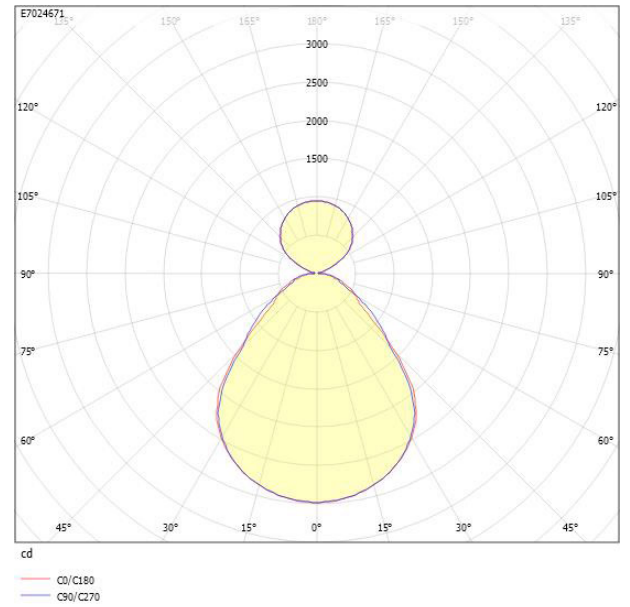

Måttritning

Ljusfördelningskurva

UGR-tabell

Beräkning av bländning enligt UGR												
p Tak	80	70	70	50	50	80	70	70	50	50		
p Vägg	60	50	30	50	30	60	50	30	50	30		
p Golv	30	20	20	20	20	30	20	20	20	20		
Rumsstorlek X	Y	Blickriktning tvärs till tvärsaxel					Blickriktning längs till tvärsaxel					
2H	2H	12.5	14.1	15.0	14.8	15.6	12.1	13.7	14.5	14.3	15.2	
2H	3H	13.3	14.8	15.6	15.5	16.3	12.8	14.3	15.1	15.0	15.8	
2H	4H	13.5	15.1	15.8	15.8	16.5	13.2	14.7	15.5	15.4	16.1	
2H	6H	13.8	15.3	16.0	16.1	16.7	13.5	15.1	15.7	15.8	16.5	
2H	8H	13.8	15.4	16.0	16.1	16.8	13.5	15.2	15.8	15.9	16.6	
2H	12H	13.9	15.4	16.0	16.2	16.8	13.7	15.2	15.9	16.0	16.6	
4H	2H	12.7	14.3	15.0	15.0	15.7	12.4	14.0	14.7	14.7	15.4	
4H	3H	13.6	15.2	15.8	15.9	16.5	13.2	14.8	15.4	15.6	16.2	
4H	4H	14.0	15.6	16.1	16.3	16.9	13.7	15.3	15.8	16.1	16.6	
4H	6H	14.3	15.9	16.4	16.7	17.2	14.2	15.8	16.2	16.6	17.0	
4H	8H	14.5	16.1	16.5	16.9	17.3	14.3	15.9	16.3	16.7	17.1	
4H	12H	14.5	16.1	16.5	17.0	17.3	14.4	16.0	16.4	16.8	17.2	
8H	4H	14.1	15.7	16.1	16.5	16.9	13.8	15.4	15.8	16.2	16.6	
8H	6H	14.6	16.2	16.5	17.0	17.3	14.4	16.0	16.3	16.8	17.1	
8H	8H	14.8	16.4	16.7	17.2	17.5	14.6	16.2	16.5	17.1	17.3	
8H	12H	14.9	16.5	16.8	17.4	17.7	14.8	16.4	16.6	17.2	17.5	
12H	4H	14.0	15.6	16.0	16.5	16.8	13.8	15.4	15.8	16.2	16.6	
12H	6H	14.6	16.2	16.5	17.1	17.3	14.4	16.0	16.3	16.9	17.1	
12H	8H	14.9	16.5	16.7	17.3	17.6	14.7	16.3	16.5	17.1	17.4	
Variation av besiktningsposition för tvärsaxel S												
S = 1.0H		+0.3 / -0.5					+0.3 / -0.4					
S = 1.5H		+0.6 / -0.9					+0.7 / -0.8					
S = 2.0H		+1.5 / -1.3					+1.3 / -1.4					
Standardtabell		BK04					BK04					
Korrektionsfaktor		-0.3					-0.5					
Korrigerade bländningsvärden relaterade till total ljusflöde												