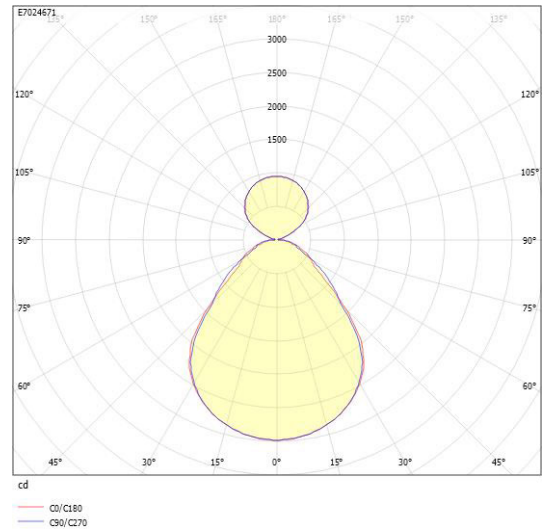

Ljusfördelningskurva

UGR-tabell

Beräkning av bländning enligt UGR												
ρ Tak	80	70	70	50	50	80	70	70	50	50		
ρ Vägg	60	50	30	50	30	60	50	30	50	30		
ρ Golv	30	20	20	20	20	30	20	20	20	20		
Rumstorlek X	Y	Bländkänslighet i vårs eller tvärsaxel					Bländkänslighet längs eller tvärsaxel					
2H	2H	12.5	14.1	15.0	14.8	15.6	12.1	13.7	14.5	14.3	15.2	
2H	3H	13.3	14.8	15.6	15.5	16.3	12.8	14.3	15.1	15.0	15.8	
2H	4H	13.5	15.1	15.8	15.8	16.5	13.2	14.7	15.5	15.4	16.1	
2H	6H	13.8	15.3	16.0	16.1	16.7	13.5	15.1	15.7	15.8	16.5	
2H	8H	13.8	15.4	16.0	16.1	16.8	13.6	15.2	15.8	15.9	16.6	
2H	12H	13.9	15.4	16.0	16.2	16.8	13.7	15.2	15.9	16.0	16.6	
4H	2H	12.7	14.3	15.0	15.0	15.7	12.4	14.0	14.7	14.7	15.4	
4H	3H	13.6	15.2	15.8	15.9	16.5	13.2	14.8	15.4	15.6	16.2	
4H	4H	14.0	15.6	16.1	16.3	16.9	13.7	15.3	15.8	16.1	16.6	
4H	6H	14.3	15.9	16.4	16.7	17.2	14.2	15.8	16.2	16.6	17.0	
4H	8H	14.5	16.1	16.5	16.9	17.3	14.3	15.9	16.3	16.7	17.1	
4H	12H	14.5	16.1	16.5	17.0	17.3	14.4	16.0	16.4	16.8	17.2	
8H	4H	14.1	15.7	16.1	16.5	16.9	13.8	15.4	15.8	16.2	16.6	
8H	6H	14.5	16.2	16.5	17.0	17.3	14.4	16.0	16.3	16.8	17.1	
8H	8H	14.8	16.4	16.7	17.2	17.5	14.6	16.2	16.5	17.1	17.3	
8H	12H	14.9	16.5	16.8	17.4	17.7	14.8	16.4	16.6	17.2	17.5	
12H	4H	14.0	15.6	16.0	16.5	16.8	13.8	15.4	15.8	16.2	16.6	
12H	6H	14.6	16.2	16.5	17.1	17.3	14.4	16.0	16.3	16.9	17.1	
12H	8H	14.9	16.5	16.7	17.3	17.6	14.7	16.3	16.5	17.1	17.4	
Variation av bländkänslighet för tvärsaxel S												
S = 1.0H		+0.3 / -0.5					+0.3 / -0.4					
S = 1.5H		+0.6 / -0.8					+0.7 / -0.8					
S = 2.0H		+1.5 / -1.3					+1.3 / -1.4					
Standarttabell		BK04					BK04					
Korrektionsfaktor		-0.3					-0.5					
Korrigerade bländkänsligheter relaterade till tabelljusterade