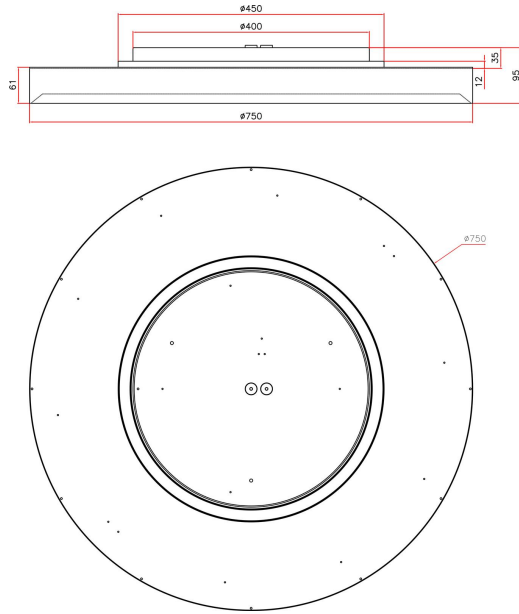

Måttritning