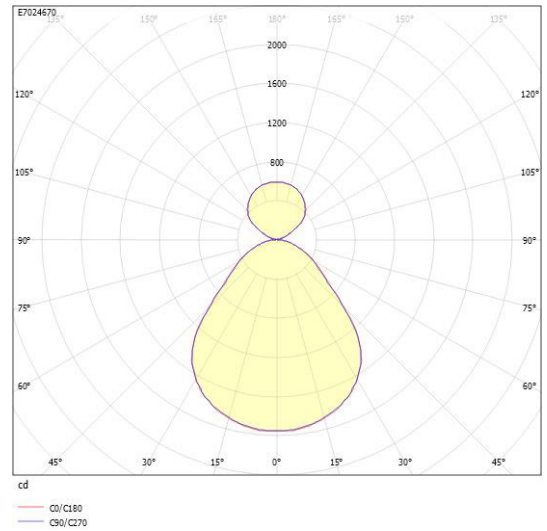

Ljusfördelningskurva

UGR-tabell

Beräkning av bländning enligt UGR											
ρ Tak	80	70	70	50	50	80	70	70	50	50	
ρ Vägg	60	50	30	50	30	60	50	30	50	30	
ρ Golv	30	20	20	20	20	30	20	20	20	20	
Rumstorlek X Y	Bländning tvärs till tvärsaxel					Bländning längs till tvärsaxel					
2H	2H	13.2	14.7	15.6	15.4	16.2	13.2	14.8	15.7	15.4	16.3
2H	3H	13.9	15.5	16.3	16.1	16.9	14.0	15.5	16.3	16.2	17.0
2H	4H	14.2	15.8	16.5	16.4	17.2	14.2	15.8	16.5	16.5	17.2
2H	6H	14.4	15.9	16.6	16.6	17.3	14.4	16.0	16.7	16.7	17.4
2H	8H	14.4	16.0	16.6	16.7	17.3	14.4	16.0	16.7	16.7	17.4
2H	12H	14.4	15.9	16.6	16.7	17.3	14.4	16.0	16.6	16.7	17.3
4H	2H	13.4	15.0	15.7	15.7	16.4	13.4	15.0	15.7	15.7	16.4
4H	3H	14.3	15.9	16.5	16.6	17.2	14.3	15.9	16.5	16.6	17.2
4H	4H	14.7	16.3	16.8	17.0	17.6	14.7	16.3	16.9	17.1	17.6
4H	6H	15.0	16.6	17.0	17.3	17.8	15.0	16.6	17.0	17.4	17.8
4H	8H	15.0	16.6	17.0	17.4	17.8	15.0	16.6	17.1	17.4	17.9
4H	12H	15.0	16.6	17.0	17.4	17.8	15.1	16.7	17.0	17.5	17.8
8H	4H	14.8	16.4	16.8	17.2	17.6	14.8	16.4	16.8	17.2	17.6
8H	6H	15.1	16.7	17.1	17.5	17.9	15.2	16.8	17.1	17.6	17.9
8H	8H	15.2	16.9	17.1	17.7	18.0	15.3	16.9	17.2	17.7	18.0
8H	12H	15.3	16.9	17.1	17.7	18.0	15.3	16.9	17.2	17.8	18.0
12H	4H	14.7	16.3	16.7	17.2	17.5	14.8	16.4	16.8	17.2	17.5
12H	6H	15.1	16.7	17.0	17.6	17.9	15.2	16.8	17.1	17.6	17.9
12H	8H	15.2	16.9	17.1	17.7	18.0	15.3	16.9	17.2	17.7	18.0
Variation av Avståndsposition för tvärsaxel S											
S = 1.0H		+0.4 / -0.5					+0.4 / -0.5				
S = 1.5H		+0.6 / -0.9					+0.6 / -0.9				
S = 2.0H		+1.6 / -1.4					+1.6 / -1.4				
Standarttabell		BK04					BK03				
Korrektionsfaktor		0.4					-0.2				
Korrigerade bländningsvärden relaterade till tabell i slutet