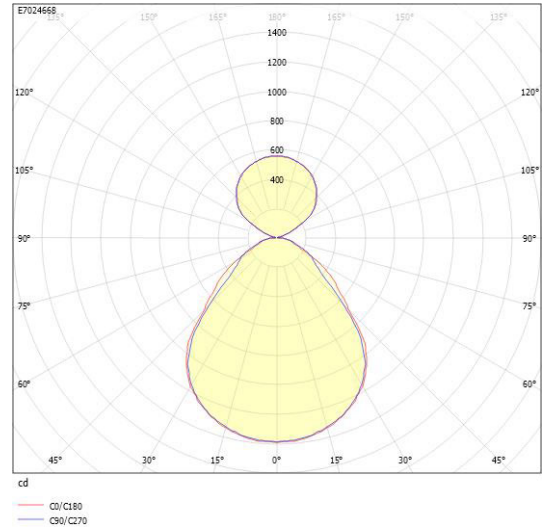

Ljusfördelningskurva

UGR-tabell

Beräkning av bländning enligt UGR											
ρ Tak	80	70	70	50	50	80	70	70	50	50	
ρ Vägg	60	50	30	50	30	60	50	30	50	30	
ρ Golv	30	20	20	20	20	30	20	20	20	20	
Rumstorlek X Y	Blickriktning tvärs till tvärsaxel					Blickriktning längs till tvärsaxel					
2H	2H	13.9	15.4	15.3	15.1	17.0	13.8	15.3	15.1	15.0	15.8
2H	3H	14.4	15.9	15.7	15.6	17.4	14.3	15.8	15.6	15.6	17.3
2H	4H	14.6	15.1	15.8	15.8	17.5	14.5	15.0	15.7	15.8	17.5
2H	6H	14.7	15.2	15.9	17.0	17.6	14.7	15.2	15.8	17.0	17.6
2H	8H	14.7	15.3	15.9	17.1	17.7	14.7	15.2	15.8	17.0	17.6
2H	12H	14.7	15.2	15.8	17.0	17.6	14.7	15.2	15.8	17.0	17.6
4H	2H	14.1	15.6	15.3	15.4	17.1	13.9	15.5	15.2	15.2	15.9
4H	3H	14.7	15.3	15.9	17.1	17.6	14.6	15.1	15.7	15.9	17.5
4H	4H	15.0	15.6	17.1	17.4	17.9	14.9	15.5	17.0	17.3	17.8
4H	6H	15.2	15.8	17.3	17.6	18.1	15.2	15.7	17.2	17.5	18.0
4H	8H	15.3	15.9	17.3	17.7	18.1	15.2	15.8	17.2	17.7	18.0
4H	12H	15.3	15.9	17.2	17.7	18.1	15.2	15.8	17.2	17.7	18.0
8H	4H	15.0	15.6	17.0	17.5	17.8	15.0	15.5	15.9	17.4	17.8
8H	6H	15.4	15.9	17.2	17.8	18.1	15.3	15.9	17.2	17.8	18.1
8H	8H	15.5	17.0	17.3	17.8	18.2	15.5	17.0	17.3	17.9	18.2
8H	12H	15.5	17.0	17.3	18.0	18.2	15.5	17.0	17.3	17.9	18.2
12H	4H	15.0	15.6	15.9	17.4	17.8	14.9	15.5	15.9	17.4	17.7
12H	6H	15.3	15.9	17.2	17.8	18.1	15.3	15.9	17.2	17.8	18.1
12H	8H	15.5	17.0	17.3	17.9	18.2	15.5	17.0	17.3	17.9	18.2
Variation av Avståndsposition för tvärsaxel S											
S = 1.0H		+0.4 / -0.5				+0.4 / -0.6					
S = 1.5H		+0.9 / -1.1				+0.7 / -1.1					
S = 2.0H		+1.8 / -2.1				+1.7 / -1.8					
Standarttabell		BK03				BK03					
Korrektionsfaktor		0.3				0.2					
Korrigerade bländningsvärden relaterade till tabell i slutkåda