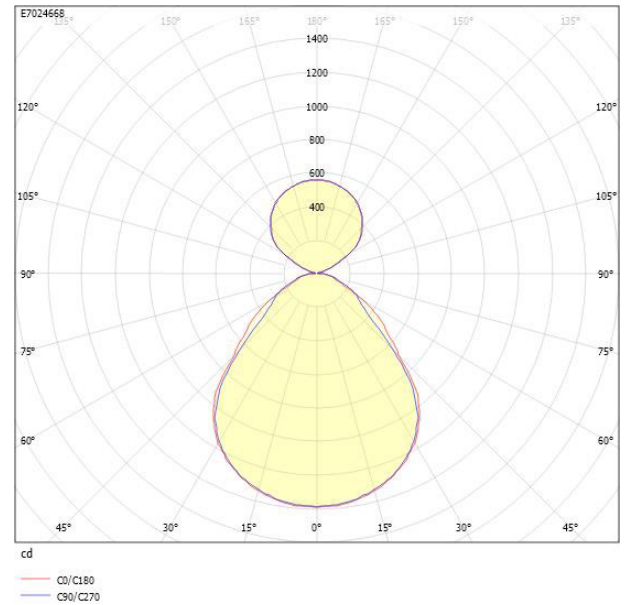

Måttritning

Ljusfördelningskurva

UGR-tabell

Beräkning av bländning enligt UGR											
p Tak	80	70	70	50	50	80	70	70	50	50	
p Vågg	60	50	30	50	30	60	50	30	50	30	
p Golv	30	20	20	20	20	30	20	20	20	20	
Rumsstorlek X	Y	Bildriktning tvärs till tvärsaxel					Bildriktning längs till tvärsaxel				
2H	2H	13.9	15.4	16.3	16.1	17.0	13.8	15.3	16.1	16.0	16.8
2H	3H	14.4	15.9	16.7	16.6	17.4	14.3	15.8	16.6	16.6	17.3
2H	4H	14.6	16.1	16.8	16.8	17.5	14.5	16.0	16.7	16.8	17.5
2H	6H	14.7	16.2	16.9	17.0	17.6	14.7	16.2	16.8	17.0	17.6
2H	8H	14.7	16.3	16.9	17.1	17.7	14.7	16.2	16.8	17.0	17.6
2H	12H	14.7	16.2	16.8	17.0	17.6	14.7	16.2	16.8	17.0	17.6
4H	2H	14.1	15.6	16.3	16.4	17.1	13.9	15.5	16.2	16.2	16.9
4H	4H	14.7	16.3	16.9	17.1	17.6	14.6	16.1	16.7	16.9	17.5
4H	6H	15.0	16.6	17.1	17.4	17.9	14.9	16.5	17.0	17.3	17.8
4H	8H	15.2	16.8	17.2	17.6	18.1	15.2	16.7	17.2	17.6	18.0
4H	12H	15.3	16.9	17.3	17.7	18.1	15.2	16.8	17.2	17.7	18.0
8H	4H	15.0	16.6	17.0	17.5	17.8	15.0	16.5	16.9	17.4	17.8
8H	6H	15.4	16.9	17.2	17.8	18.1	15.3	16.9	17.2	17.8	18.1
8H	8H	15.5	17.0	17.3	17.9	18.2	15.5	17.0	17.3	17.9	18.2
8H	12H	15.5	17.0	17.3	18.0	18.2	15.5	17.0	17.3	17.9	18.2
12H	4H	15.0	16.6	16.9	17.4	17.8	14.9	16.5	16.9	17.4	17.7
12H	6H	15.3	16.9	17.2	17.8	18.1	15.3	16.9	17.2	17.8	18.1
12H	8H	15.5	17.0	17.3	17.9	18.2	15.5	17.0	17.3	17.9	18.2