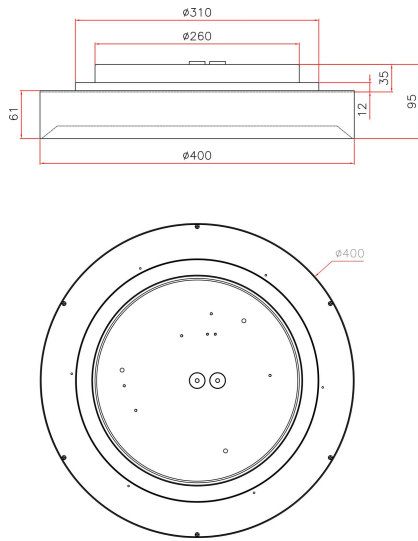

Måttritning