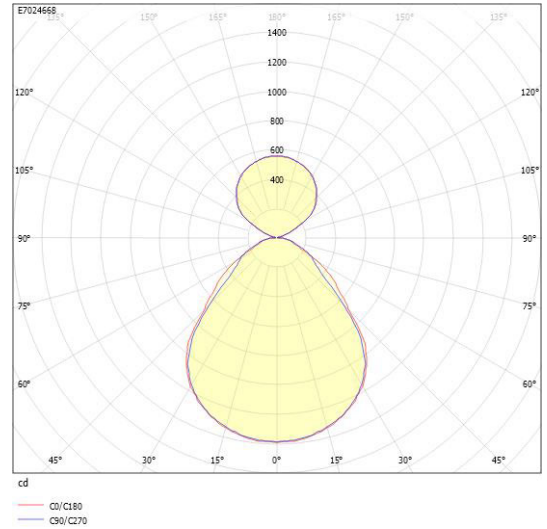

Ljusfördelningskurva

UGR-tabell

Beräkning av bländning enligt UGR											
ρ Tak	80	70	70	50	50	80	70	70	50	50	
ρ Vägg	60	50	30	50	30	60	50	30	50	30	
ρ Golv	30	20	20	20	20	30	20	20	20	20	
Rumstorlek X Y	Blickriktning tvärs till tvärsaxel					Blickriktning längs till tvärsaxel					
2H	2H	13.9	15.4	15.3	15.1	17.0	13.8	15.3	15.1	15.0	15.8
2H	3H	14.4	15.9	15.7	15.6	17.4	14.3	15.8	15.6	15.6	17.3
2H	4H	14.6	15.1	15.8	15.8	17.5	14.5	15.0	15.7	15.8	17.5
2H	6H	14.7	15.2	15.9	17.0	17.6	14.7	15.2	15.8	17.0	17.6
2H	8H	14.7	15.3	15.9	17.1	17.7	14.7	15.2	15.8	17.0	17.6
2H	12H	14.7	15.2	15.8	17.0	17.6	14.7	15.2	15.8	17.0	17.6
4H	2H	14.1	15.6	15.3	15.4	17.1	13.9	15.5	15.2	15.2	15.9
4H	3H	14.7	15.3	15.9	17.1	17.6	14.6	15.1	15.7	15.9	17.5
4H	4H	15.0	15.6	17.1	17.4	17.9	14.9	15.5	17.0	17.3	17.8
4H	6H	15.2	15.8	17.3	17.6	18.1	15.2	15.7	17.2	17.5	18.0
4H	8H	15.3	15.9	17.3	17.7	18.1	15.2	15.8	17.2	17.7	18.0
4H	12H	15.3	15.9	17.2	17.7	18.1	15.2	15.8	17.2	17.7	18.0
8H	4H	15.0	15.6	17.0	17.5	17.8	15.0	15.5	15.9	17.4	17.8
8H	6H	15.4	15.9	17.2	17.8	18.1	15.3	15.9	17.2	17.8	18.1
8H	8H	15.5	17.0	17.3	17.8	18.2	15.5	17.0	17.3	17.9	18.2
8H	12H	15.5	17.0	17.3	18.0	18.2	15.5	17.0	17.3	17.9	18.2
12H	4H	15.0	15.6	15.9	17.4	17.8	14.9	15.5	15.9	17.4	17.7
12H	6H	15.3	15.9	17.2	17.8	18.1	15.3	15.9	17.2	17.8	18.1
12H	8H	15.5	17.0	17.3	17.9	18.2	15.5	17.0	17.3	17.9	18.2
Variation av Avståndsposition för tvärsaxel S											
S = 1.0H		+0.4 / -0.5					+0.4 / -0.6				
S = 1.5H		+0.9 / -1.1					+0.7 / -1.1				
S = 2.0H		+1.8 / -2.1					+1.7 / -1.8				
Standarttabell		BK03					BK03				
Korrektionsfaktor		0.3					0.2				
Korrigerade bländningsvärden relaterade till tabell i slutet