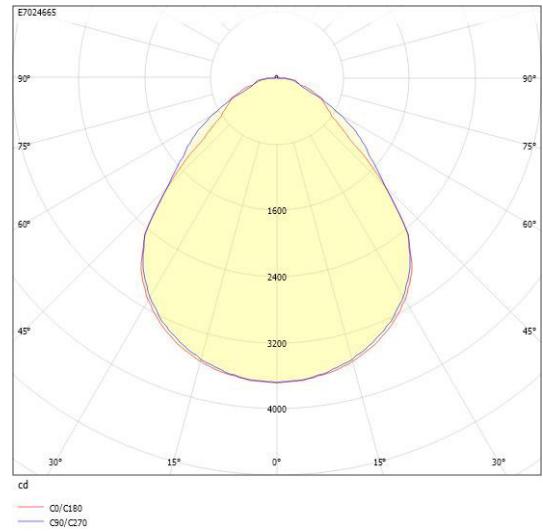

**Dimensioner**

Höjd/djup	95 mm
Ytterdiameter	1000 mm

**Tekniska data**

Bakkantsdimring	Nej
Bluetoothstyrd	Nej

**Tekniska data (forts)**

Brandskydd "D"	Nej
Dimmer med tryckknapp	Ja
Dimmerfunktion saknas	Nej
Dimning DALI-2	Ja
Framkantsdimring	Nej
Integrerad dimning	Nej
Kapslingsklass (IP)	IP20
Skyddsklass	I
Slagtålighet (IK)	IK08

# Måttritning

# Ljusfördelningskurva