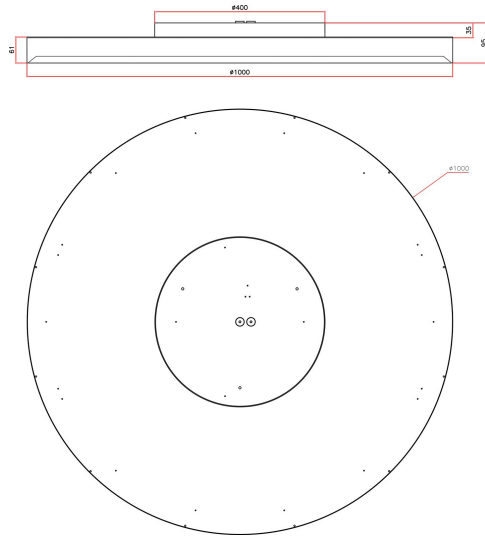

**Dimensioner**

Höjd/djup	95 mm
Ytterdiameter	1000 mm

**Tekniska data**

Bakkantsdimring	Nej
Bluetoothstyrd	Nej

**Tekniska data (forts)**

Brandskydd "D"	Nej
Dimmer med tryckknapp	Ja
Dimmerfunktion saknas	Nej
Dimning DALI-2	Ja
Framkantsdimring	Nej
Integrerad dimning	Nej
Kapslingsklass (IP)	IP20
Skyddsklass	I
Slagtålighet (IK)	IK08

# Måttritning