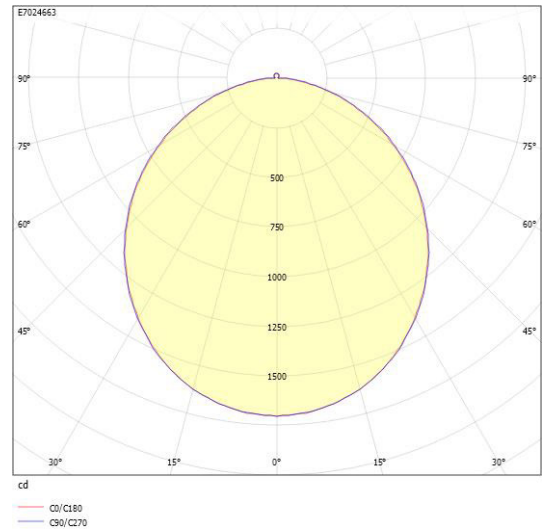

Ljusfördelningskurva

UGR-tabell

Beräkning av bländning enligt UGR

ρ Tak	80	70	70	50	50	80	70	70	50	50	
ρ Vägg	60	50	30	50	30	60	50	30	50	30	
ρ Golv	30	20	20	20	20	30	20	20	20	20	
Rumstorlek X	Y	Bländning tvärs till tvärsaxel					Bländning längs till tvärsaxel				
2H	2H	16.5	18.2	19.5	18.5	19.8	16.5	18.2	19.5	18.5	19.8
2H	3H	17.7	19.5	20.6	19.8	20.9	17.8	19.5	20.7	19.8	20.9
2H	4H	18.1	19.9	21.0	20.2	21.3	18.2	19.9	21.0	20.3	21.3
2H	6H	18.4	20.1	21.1	20.5	21.5	18.5	20.2	21.2	20.6	21.6
2H	8H	18.4	20.2	21.1	20.6	21.5	18.5	20.3	21.2	20.7	21.6
2H	12H	18.4	20.2	21.1	20.6	21.5	18.5	20.3	21.2	20.7	21.6
4H	2H	17.1	18.8	19.9	19.2	20.2	17.1	18.8	19.9	19.2	20.2
4H	3H	18.4	20.2	21.1	20.6	21.5	18.5	20.2	21.2	20.6	21.5
4H	4H	19.0	20.8	21.6	21.2	22.0	19.0	20.8	21.6	21.2	22.0
4H	6H	19.3	21.1	21.8	21.5	22.2	19.3	21.1	21.9	21.6	22.3
4H	8H	19.3	21.2	21.8	21.6	22.3	19.4	21.2	21.9	21.7	22.3
4H	12H	19.3	21.2	21.8	21.7	22.2	19.4	21.3	21.9	21.7	22.3
8H	4H	19.1	21.0	21.6	21.4	22.0	19.2	21.0	21.6	21.5	22.1
8H	6H	19.5	21.4	21.9	21.9	22.4	19.6	21.4	22.0	21.9	22.4
8H	8H	19.6	21.5	22.0	22.0	22.5	19.7	21.6	22.0	22.1	22.5
8H	12H	19.7	21.6	22.0	22.1	22.5	19.7	21.6	22.0	22.2	22.5
12H	4H	19.1	21.0	21.6	21.4	22.0	19.1	21.0	21.6	21.5	22.0
12H	6H	19.5	21.4	21.9	21.9	22.4	19.6	21.5	21.9	22.0	22.4
12H	8H	19.7	21.5	22.0	22.1	22.5	19.7	21.6	22.0	22.1	22.5
Variation av bländningsposition för tvärsaxel S											
S = 1.0H		+0.1 / -0.2					+0.1 / -0.2				
S = 1.5H		+0.3 / -0.5					+0.3 / -0.5				
S = 2.0H		+0.6 / -1.0					+0.6 / -0.9				
Standarttabell		BK04					BK04				
Korrektionsfaktor		3.8					3.9				
Korrigerade bländningskurvor baserade till totalt ljusflöde