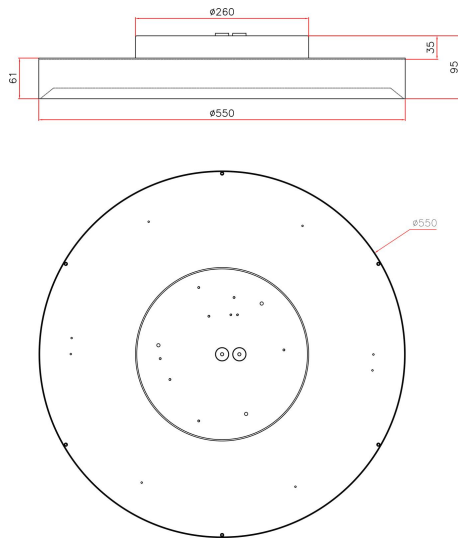

**Dimensioner**

Höjd/djup	95 mm
Ytterdiameter	550 mm

**Tekniska data**

Bakkantsdimring	Nej
Bluetoothstyrd	Nej

**Tekniska data (forts)**

Brandskydd "D"	Nej
Dimmer med tryckknapp	Ja
Dimmerfunktion saknas	Nej
Dimning DALI-2	Ja
Framkantsdimring	Nej
Integrerad dimning	Nej
Kapslingsklass (IP)	IP20
Skyddsklass	I
Slagtålighet (IK)	IK08

# Måttritning