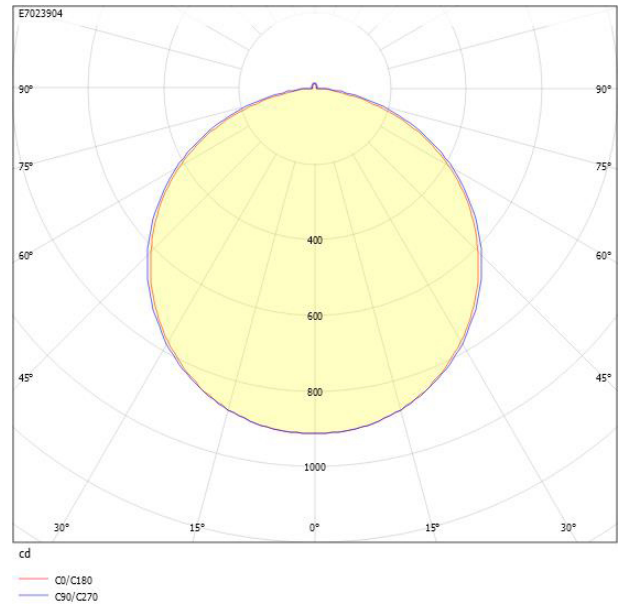

Ljusfördelningskurva

UGR-tabell

Beräkning av bländning enligt UGR											
p Tak		80	70	70	50	50	80	70	70	50	50
p Vågg		60	50	30	50	30	60	50	30	50	30
p Golv		30	20	20	20	20	30	20	20	20	20
Rumsstorlek		Blickriktning tvärs till tvärsaxel					Blickriktning längs till tvärsaxel				
X	Y										
2H	2H	17.6	19.3	20.6	19.6	20.9	17.8	19.5	20.8	19.8	21.1
2H	3H	19.1	20.9	22.1	21.2	22.3	19.4	21.1	22.3	21.5	22.6
2H	4H	19.7	21.4	22.5	21.6	22.8	20.1	21.6	22.9	22.2	23.2
2H	6H	19.9	21.7	22.7	22.1	23.1	20.5	22.3	23.3	22.7	23.7
2H	8H	20.0	21.7	22.7	22.1	23.1	20.7	22.4	23.4	22.8	23.8
2H	12H	20.0	21.7	22.7	22.1	23.0	20.8	22.5	23.5	22.9	23.8
4H	2H	18.3	20.1	21.2	20.4	21.5	18.5	20.2	21.3	20.5	21.6
4H	3H	20.0	21.8	22.7	22.2	23.1	20.3	22.0	23.0	22.4	23.3
4H	4H	20.6	22.4	23.3	22.9	23.7	21.0	22.8	23.7	23.3	24.1
4H	6H	21.0	22.8	23.6	23.3	24.0	21.6	23.4	24.2	23.9	24.6
4H	8H	21.1	22.9	23.6	23.4	24.0	21.8	23.6	24.3	24.1	24.7
4H	12H	21.1	22.9	23.5	23.4	24.0	21.9	23.8	24.4	24.3	24.8
8H	4H	20.9	22.7	23.4	23.2	23.8	21.3	23.1	23.8	23.6	24.2
8H	6H	21.4	23.2	23.8	23.7	24.3	22.0	23.9	24.4	24.3	24.9
8H	8H	21.5	23.4	23.9	23.9	24.3	22.3	24.1	24.6	24.6	25.1
8H	12H	21.5	23.4	23.8	23.9	24.3	22.4	24.3	24.8	24.9	25.3
12H	4H	20.9	22.8	23.4	23.2	23.8	21.3	23.1	23.7	23.6	24.2
12H	6H	21.4	23.3	23.8	23.8	24.3	22.0	23.9	24.4	24.4	24.9
12H	8H	21.6	23.5	23.9	24.0	24.4	22.3	24.2	24.6	24.7	25.1
Variation av blickriktning för tvärsaxel S											
S = 1.0H		+0.1 / -0.1					+0.1 / -0.1				
S = 1.5H		+0.2 / -0.4					+0.2 / -0.3				
S = 2.0H		+0.4 / -0.7					+0.4 / -0.6				
Standardtabell		BK05					BK06				
Korrektionsfaktor		6.0					7.0				
Korrigerade bländindikatorer relaterade till total ljusflöde