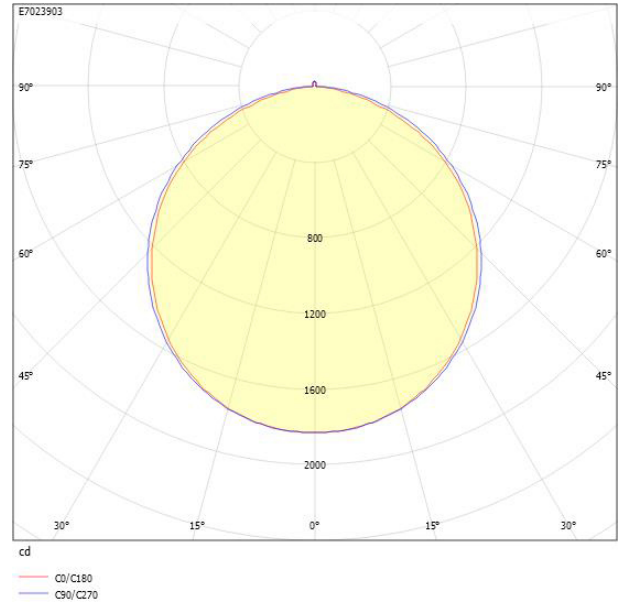

Ljusfördelningskurva

UGR-tabell

Beräkning av bländning enligt UGR											
p Tak	80	70	70	50	50	80	70	70	50	50	
p Vägg	60	50	30	50	30	60	50	30	50	30	
p Golv	30	20	20	20	20	30	20	20	20	20	
Rumsstorlek X	Y	Blickriktning tvärs till tvärsaxel					Blickriktning längs till tvärsaxel				
2H	2H	20.0	21.7	23.0	22.0	23.2	20.2	21.9	23.2	22.2	23.5
2H	3H	21.4	23.1	24.3	23.5	24.6	21.8	23.5	24.7	23.9	25.0
2H	4H	21.9	23.6	24.7	24.0	25.0	22.4	24.2	25.3	24.5	25.6
2H	6H	22.1	23.8	24.9	24.2	25.2	22.8	24.6	25.6	25.0	26.0
2H	8H	22.1	23.9	24.9	24.3	25.2	23.0	24.7	25.7	25.1	26.0
2H	12H	22.1	23.8	24.8	24.2	25.1	23.0	24.8	25.7	25.2	26.1
4H	2H	20.7	22.4	23.5	22.8	23.8	20.8	22.6	23.7	22.9	24.0
4H	3H	22.3	24.0	25.0	24.4	25.3	22.6	24.4	25.3	24.8	25.7
4H	4H	22.8	24.6	25.5	25.0	25.8	23.4	25.2	26.0	25.6	26.4
4H	6H	23.1	24.9	25.7	25.4	26.1	23.9	25.7	26.4	26.2	26.9
4H	8H	23.2	25.0	25.7	25.4	26.1	24.1	25.9	26.6	26.4	27.0
4H	12H	23.1	25.0	25.6	25.5	26.0	24.1	26.0	26.6	26.5	27.0
8H	4H	23.1	24.9	25.6	25.4	26.0	23.6	25.4	26.1	25.9	26.5
8H	6H	23.5	25.3	25.9	25.8	26.3	24.2	26.1	26.6	26.6	27.1
8H	8H	23.5	25.4	25.9	25.9	26.4	24.5	26.3	26.8	26.8	27.3
8H	12H	23.5	25.4	25.8	25.9	26.3	24.6	26.5	26.9	27.0	27.4
12H	4H	23.1	25.0	25.6	25.4	26.0	23.6	25.4	26.0	25.9	26.5
12H	6H	23.5	25.4	25.9	25.9	26.3	24.2	26.1	26.6	26.6	27.1
12H	8H	23.6	25.5	25.9	26.0	26.4	24.5	26.4	26.8	26.9	27.3
Variation av blickriktning för tvärsaxel S											
S = 1.0H		+0.1 / -0.1					+0.1 / -0.1				
S = 1.5H		+0.3 / -0.4					+0.2 / -0.3				
S = 2.0H		+0.5 / -0.8					+0.4 / -0.7				
Standardtabell		BK05					BK06				
Korrektionsfaktor		8.1					9.2				
Korrigerade bländindikatorer relaterade till total ljusflöde