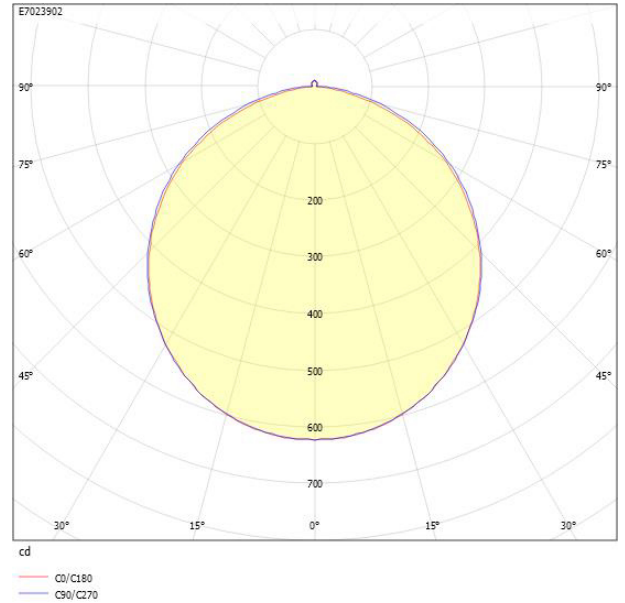

Ljusfördelningskurva

UGR-tabell

Beräkning av bländning enligt UGR											
p Tak	80	70	70	50	50	80	70	70	50	50	
p Vgg	60	50	30	50	30	60	50	30	50	30	
p Golv	30	20	20	20	20	30	20	20	20	20	
Rumsstorlek X	Y	Blickriktning tvärs till tvärsaxel					Blickriktning längs till tvärsaxel				
2H	2H	17.6	19.3	20.6	19.6	20.8	17.7	19.4	20.7	19.7	21.0
2H	3H	19.0	20.7	21.9	21.1	22.2	19.3	21.0	22.2	21.4	22.5
2H	4H	19.4	21.2	22.3	21.5	22.6	19.9	21.6	22.7	22.0	23.1
2H	6H	19.6	21.4	22.4	21.7	22.7	20.3	22.1	23.1	22.5	23.4
2H	8H	19.6	21.4	22.4	21.8	22.7	20.4	22.2	23.2	22.6	23.5
2H	12H	19.6	21.4	22.3	21.8	22.6	20.5	22.3	23.2	22.7	23.6
4H	2H	18.3	20.0	21.1	20.4	21.4	18.4	20.1	21.2	20.5	21.5
4H	3H	19.8	21.6	22.5	22.0	22.9	20.1	21.9	22.8	22.3	23.2
4H	4H	20.3	22.1	23.0	22.6	23.3	20.8	22.6	23.4	23.0	23.8
4H	6H	20.6	22.4	23.1	22.9	23.5	21.3	23.2	23.9	23.6	24.3
4H	8H	20.6	22.5	23.1	22.9	23.5	21.5	23.3	24.0	23.8	24.4
4H	12H	20.6	22.5	23.0	22.9	23.5	21.6	23.5	24.0	23.9	24.5
8H	4H	20.6	22.4	23.1	22.9	23.5	21.0	22.9	23.5	23.3	23.9
8H	6H	20.9	22.8	23.3	23.3	23.8	21.7	23.5	24.1	24.0	24.5
8H	8H	21.0	22.9	23.3	23.4	23.8	21.9	23.8	24.2	24.3	24.7
8H	12H	21.0	22.9	23.3	23.4	23.8	22.0	23.9	24.3	24.4	24.8
12H	4H	20.6	22.4	23.0	22.9	23.5	21.0	22.8	23.4	23.3	23.9
12H	6H	20.9	22.8	23.3	23.3	23.8	21.7	23.5	24.0	24.0	24.5
12H	8H	21.0	22.9	23.3	23.4	23.8	21.9	23.8	24.2	24.3	24.7
Variation av blickriktning för tvärsaxel S											
S = 1.0H		+0.1 / -0.2					+0.1 / -0.1				
S = 1.5H		+0.3 / -0.4					+0.2 / -0.4				
S = 2.0H		+0.5 / -0.8					+0.4 / -0.7				
Standardtabell		BK04					BK06				
Korrektionsfaktor		5.1					6.7				
Korrigerade bländindikatorer raterade till total ljusflöde