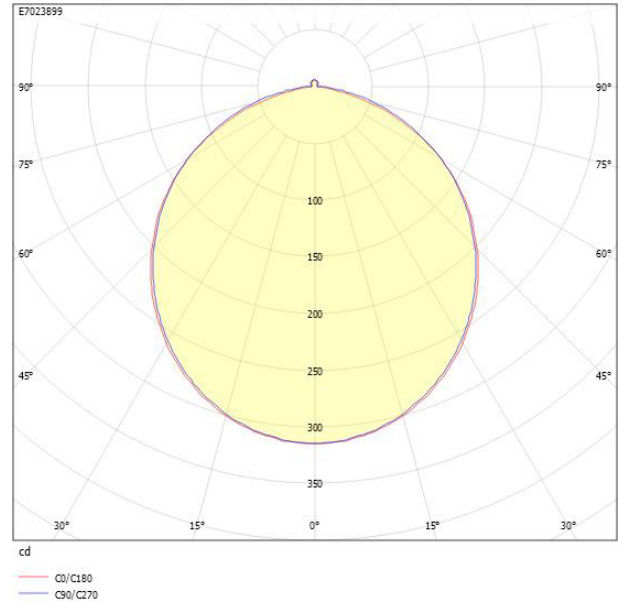

Ljusfördelningskurva

UGR-tabell

Beräkning av bländning enligt UGR											
p Tak		80	70	70	50	50	80	70	70	50	50
p Vgg		60	50	30	50	30	60	50	30	50	30
p Golv		30	20	20	20	20	30	20	20	20	20
Rumsstorlek	Y	Blickriktning tvärs till tvärsaxel					Blickriktning längs till tvärsaxel				
X											
2H	2H	17.5	19.2	20.5	19.6	20.8	17.5	19.2	20.5	19.6	20.8
2H	3H	18.8	20.6	21.7	20.9	22.0	19.0	20.7	21.9	21.1	22.2
2H	4H	19.2	20.9	22.0	21.3	22.3	19.6	21.3	22.4	21.7	22.7
2H	6H	19.3	21.1	22.1	21.5	22.4	19.9	21.6	22.6	22.0	23.0
2H	8H	19.3	21.1	22.0	21.5	22.4	20.0	21.7	22.7	22.1	23.1
2H	12H	19.3	21.1	22.0	21.5	22.4	20.0	21.8	22.7	22.2	23.1
4H	2H	18.2	19.9	21.0	20.3	21.3	18.2	19.9	21.0	20.3	21.3
4H	3H	19.6	21.4	22.3	21.8	22.7	19.8	21.6	22.5	22.0	22.8
4H	4H	20.1	21.9	22.7	22.3	23.1	20.5	22.2	23.1	22.7	23.4
4H	6H	20.3	22.1	22.8	22.5	23.2	20.9	22.7	23.4	23.2	23.8
4H	8H	20.3	22.1	22.8	22.6	23.2	21.0	22.9	23.5	23.3	23.9
4H	12H	20.3	22.1	22.7	22.6	23.1	21.1	22.9	23.5	23.4	24.0
8H	4H	20.3	22.1	22.8	22.5	23.2	20.6	22.5	23.1	22.9	23.5
8H	6H	20.5	22.4	22.9	22.9	23.4	21.2	23.0	23.6	23.5	24.0
8H	8H	20.6	22.5	22.9	23.0	23.4	21.4	23.2	23.7	23.7	24.2
8H	12H	20.6	22.5	22.8	23.0	23.4	21.4	23.3	23.7	23.9	24.2
12H	4H	20.3	22.1	22.7	22.6	23.2	20.6	22.4	23.0	22.9	23.5
12H	6H	20.6	22.4	22.9	22.9	23.4	21.2	23.0	23.5	23.6	24.0
12H	8H	20.6	22.5	22.9	23.0	23.4	21.4	23.2	23.6	23.8	24.1
Variation av blickriktning för tvärsaxel S											
S = 1.0H		+0.1 / -0.2					+0.1 / -0.1				
S = 1.5H		+0.3 / -0.5					+0.2 / -0.4				
S = 2.0H		+0.6 / -1.0					+0.4 / -0.8				
Standardtabell		BK04					BK05				
Korrektionsfaktor		4.3					5.9				
Korrigerade bländningskurvor retulerade till total ljusflöde