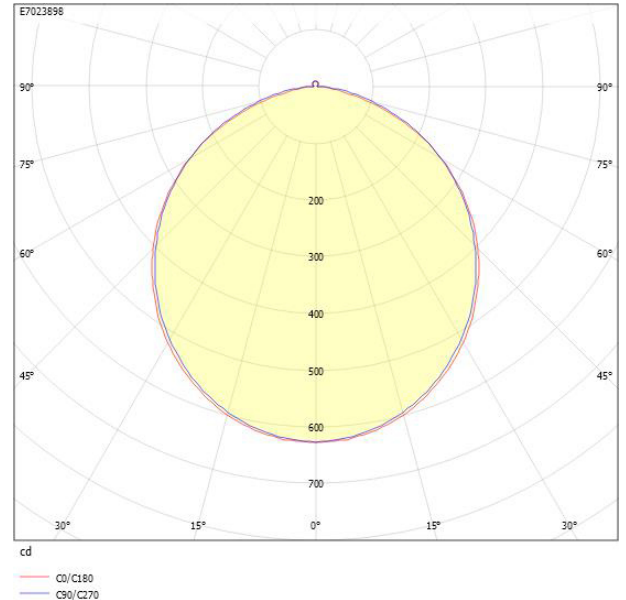

www.cardi.se

CARDI
Belysning från Elektroskandia

Måttritning

Ljusfördelningskurva

UGR-tabell

Beräkning av bländning enligt UGR											
ρ Tak	80	70	70	50	50	80	70	70	50	50	
ρ Vägg	60	50	30	50	30	60	50	30	50	30	
ρ Golv	30	20	20	20	20	30	20	20	20	20	
Rumsstorlek	Blickriktning tvärs till tvärsaxel					Blickriktning längs till tvärsaxel					
X	Y										
2H	2H	20.0	21.7	22.9	22.0	33.2	20.0	21.7	22.9	22.0	23.2
2H	3H	21.3	22.0	24.1	23.3	24.4	21.4	23.1	24.3	23.5	24.6
2H	4H	21.6	23.4	24.4	23.7	24.8	22.0	23.7	24.8	24.1	25.1
2H	6H	21.7	23.5	24.5	23.9	24.8	22.3	24.0	25.0	24.4	25.4
2H	8H	21.7	23.5	24.5	23.9	24.8	22.4	24.1	25.1	24.5	25.4
2H	12H	21.7	23.5	24.4	23.9	24.7	22.4	24.2	25.1	24.6	25.4
4H	2H	20.6	22.3	23.4	22.7	23.7	20.6	22.3	23.4	22.7	23.7
4H	3H	22.0	23.8	24.7	24.2	25.1	22.2	24.0	24.9	24.4	25.3
4H	4H	22.5	24.3	25.1	24.7	25.5	22.9	24.6	25.5	25.1	25.8
4H	6H	22.7	24.5	25.2	24.9	25.6	23.3	25.1	25.8	25.6	26.2
4H	8H	22.7	24.5	25.1	25.0	25.6	23.4	25.2	25.9	25.7	26.3
4H	12H	22.6	24.5	25.1	25.0	25.5	23.4	25.3	25.9	25.8	26.3
8H	4H	22.7	24.5	25.2	25.0	25.6	23.0	24.9	25.5	25.3	25.9
8H	6H	22.9	24.8	25.3	25.3	25.8	23.5	25.4	25.9	25.9	26.4
8H	8H	22.9	24.8	25.3	25.3	25.8	23.7	25.6	26.0	26.1	26.5
8H	12H	22.9	24.8	25.2	25.3	25.7	23.8	25.7	26.1	26.2	26.6
12H	4H	22.7	24.5	25.1	25.0	25.5	23.0	24.8	25.4	25.3	25.9
12H	6H	22.9	24.8	25.3	25.3	25.7	23.5	25.4	25.9	25.9	26.4
12H	8H	23.0	24.9	25.2	25.4	25.8	23.7	25.6	26.0	26.1	26.5
Variation av skärddisposition för tvärsaxel S											
S = 1,0H		+0.1 / -0.2				+0.1 / -0.1					
S = 1,5H		+0.3 / -0.5				+0.3 / -0.4					
S = 2,0H		+0.6 / -1.0				+0.5 / -0.8					
Standardtabell		BK04				BK05					
Korrektionsfaktor		7.3				8.2					
Korrigerade bländningsvärden relaterade till totalt ljusflöde											