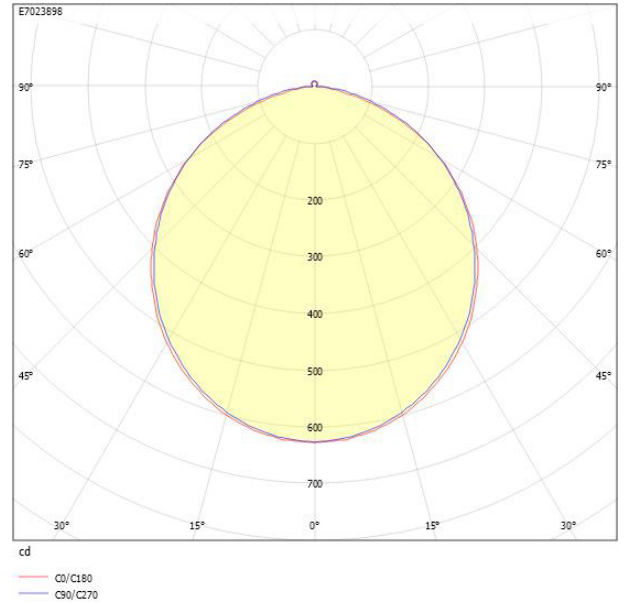

Ljusfördelningskurva

UGR-tabell

Beräkning av bländning enligt UGR											
p Tak	80	70	70	50	50	80	70	70	50	50	
p Vägg	60	50	30	50	30	60	50	30	50	30	
p Golv	30	20	20	20	20	30	20	20	20	20	
Rumsstorlek X	Y	Blickriktning tvärs till tvärsavel					Blickriktning längs till tvärsavel				
2H	2H	20.0	21.7	22.9	22.0	23.2	20.0	21.7	22.9	22.0	23.2
2H	3H	21.3	23.0	24.1	23.3	24.4	21.4	23.1	24.3	23.5	24.6
2H	4H	21.6	23.4	24.4	23.7	24.8	22.0	23.7	24.8	24.1	25.1
2H	6H	21.7	23.5	24.5	23.9	24.8	22.3	24.0	25.0	24.4	25.4
2H	8H	21.7	23.5	24.5	23.9	24.8	22.4	24.1	25.1	24.5	25.4
2H	12H	21.7	23.5	24.4	23.9	24.7	22.4	24.2	25.1	24.6	25.4
4H	2H	20.6	22.3	23.4	22.7	23.7	20.6	22.3	23.4	22.7	23.7
4H	3H	22.0	23.8	24.7	24.2	25.1	22.2	24.0	24.9	24.4	25.3
4H	4H	22.5	24.3	25.1	24.7	25.5	22.9	24.6	25.5	25.1	25.8
4H	6H	22.7	24.5	25.2	24.9	25.6	23.3	25.1	25.8	25.6	26.2
4H	8H	22.7	24.5	25.1	25.0	25.6	23.4	25.2	25.9	25.7	26.3
4H	12H	22.6	24.5	25.1	25.0	25.5	23.4	25.3	25.9	25.8	26.3
8H	4H	22.7	24.5	25.2	25.0	25.6	23.0	24.9	25.5	25.3	25.9
8H	6H	22.9	24.8	25.3	25.3	25.8	23.5	25.4	25.9	25.9	26.4
8H	8H	22.9	24.8	25.3	25.3	25.8	23.7	25.6	26.0	26.1	26.5
8H	12H	22.9	24.8	25.2	25.3	25.7	23.8	25.7	26.1	26.2	26.6
12H	4H	22.7	24.5	25.1	25.0	25.5	23.0	24.8	25.4	25.3	25.9
12H	6H	22.9	24.8	25.3	25.3	25.7	23.5	25.4	25.9	25.9	26.4
12H	8H	23.0	24.9	25.2	25.4	25.8	23.7	25.6	26.0	26.1	26.5
Variation av blickriktning för tvärsavel S											
S = 1.0H		+0.1 / -0.2					+0.1 / -0.1				
S = 1.5H		+0.3 / -0.5					+0.3 / -0.4				
S = 2.0H		+0.6 / -1.0					+0.5 / -0.8				
Standardtabell		BK04					BK05				
Korrektionsfaktor		7.3					8.2				
Korrigerade bländindikatorer relaterade till total ljusflöde