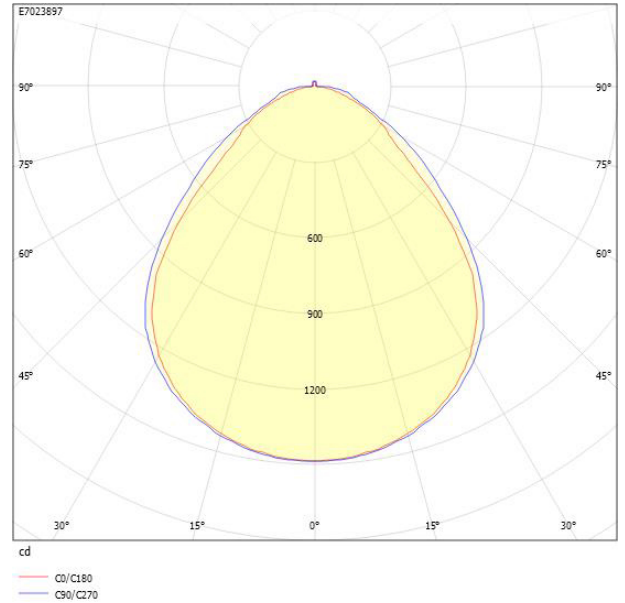

Ljusfördelningskurva

UGR-tabell

Beräkning av bländning enligt UGR											
p Tak	80	70	70	50	50	80	70	70	50	50	
p Vägg	60	50	30	50	30	60	50	30	50	30	
p Golv	30	20	20	20	20	30	20	20	20	20	
Rumsstorlek X	Y	Blickriktning tvärs till tvärsavel					Blickriktning längs till tvärsavel				
2H	2H	15.7	17.4	18.6	17.7	18.8	16.1	17.8	19.0	18.1	19.2
2H	3H	16.5	18.2	19.3	18.6	19.5	17.1	18.9	19.9	19.2	20.2
2H	4H	16.8	18.5	19.5	18.9	19.8	17.6	19.4	20.3	19.7	20.6
2H	6H	16.9	18.7	19.6	19.1	19.9	18.2	19.9	20.8	20.3	21.2
2H	8H	16.9	18.7	19.6	19.1	19.9	18.4	20.2	21.1	20.6	21.4
2H	12H	16.9	18.7	19.6	19.1	19.9	18.6	20.4	21.3	20.8	21.6
4H	2H	16.1	17.9	18.8	18.2	19.1	16.5	18.2	19.2	18.6	19.5
4H	3H	17.0	18.8	19.7	19.2	20.0	17.7	19.5	20.3	19.8	20.6
4H	4H	17.4	19.2	20.0	19.7	20.3	18.3	20.1	20.9	20.5	21.2
4H	6H	17.7	19.5	20.2	20.0	20.6	19.0	20.8	21.5	21.3	21.9
4H	8H	17.8	19.6	20.2	20.1	20.6	19.3	21.2	21.8	21.6	22.2
4H	12H	17.8	19.6	20.1	20.1	20.6	19.6	21.5	22.0	22.0	22.5
8H	4H	17.6	19.5	20.1	20.0	20.5	18.4	20.3	20.9	20.8	21.3
8H	6H	18.0	19.9	20.4	20.4	20.8	19.3	21.1	21.6	21.6	22.1
8H	8H	18.1	20.0	20.4	20.5	20.9	19.7	21.6	22.0	22.1	22.5
8H	12H	18.2	20.1	20.4	20.6	20.9	20.1	22.0	22.3	22.5	22.8
12H	4H	17.7	19.5	20.1	20.0	20.5	18.4	20.3	20.8	20.8	21.3
12H	6H	18.1	20.0	20.4	20.5	20.9	19.3	21.2	21.6	21.7	22.1
12H	8H	18.2	20.1	20.5	20.7	21.0	19.7	21.6	22.0	22.2	22.5
Variation av siddänsposition för tvärsavel S											
S = 1.0H		+0.2 / -0.4					+0.2 / -0.2				
S = 1.5H		+0.5 / -1.0					+0.4 / -0.6				
S = 2.0H		+1.1 / -1.5					+0.7 / -1.1				
Standardtabell		BK04					BK05				
Korrektionsfaktor		2.6					4.0				
Korrigerade bländindikatorer relaterade till total ljusflöde