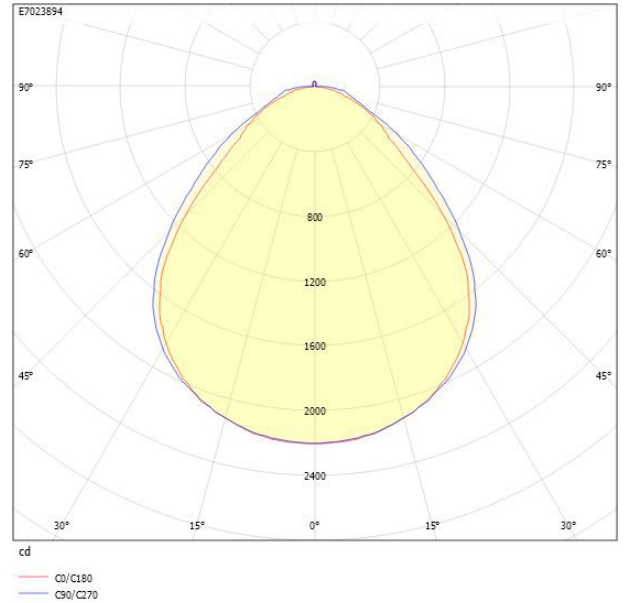

Ljusfördelningskurva

UGR-tabell

Beräkning av bländning enligt UGR											
p Tak	80	70	70	50	50	80	70	70	50	50	
p Vågg	60	50	30	50	30	60	50	30	50	30	
p Golv	30	20	20	20	20	30	20	20	20	20	
Rumsstorlek X	Y	Blickriktning tvärs till tvärsaxel					Blickriktning längs till tvärsaxel				
2H	2H	18.1	19.8	21.0	20.1	21.2	18.5	20.2	21.4	20.5	21.6
2H	3H	18.9	20.6	21.6	20.9	21.9	19.5	21.2	22.3	21.6	22.5
2H	4H	19.1	20.9	21.9	21.2	22.2	20.0	21.7	22.7	22.1	23.0
2H	6H	19.3	21.1	22.0	21.4	22.3	20.5	22.3	23.2	22.7	23.5
2H	8H	19.3	21.1	22.0	21.5	22.3	20.8	22.6	23.4	22.9	23.8
2H	12H	19.3	21.1	21.9	21.5	22.3	21.0	22.8	23.6	23.2	24.0
4H	2H	18.5	20.2	21.2	20.6	21.5	18.8	20.6	21.6	21.0	21.9
4H	3H	19.4	21.2	22.0	21.6	22.4	20.0	21.8	22.7	22.2	23.0
4H	4H	19.8	21.6	22.3	22.0	22.7	20.7	22.5	23.2	22.9	23.6
4H	6H	20.1	21.9	22.5	22.3	22.9	21.4	23.2	23.8	23.6	24.2
4H	8H	20.1	22.0	22.5	22.4	23.0	21.7	23.5	24.1	24.0	24.5
4H	12H	20.1	22.0	22.5	22.4	22.9	22.0	23.8	24.4	24.3	24.8
8H	4H	20.0	21.9	22.4	22.3	22.9	20.8	22.7	23.2	23.1	23.7
8H	6H	20.4	22.3	22.7	22.7	23.2	21.6	23.5	24.0	24.0	24.4
8H	8H	20.5	22.4	22.8	22.9	23.3	22.0	23.9	24.3	24.4	24.8
8H	12H	20.5	22.4	22.8	22.9	23.3	22.4	24.3	24.7	24.8	25.2
12H	4H	20.0	21.9	22.4	22.4	22.9	20.8	22.7	23.2	23.1	23.6
12H	6H	20.4	22.3	22.7	22.8	23.2	21.6	23.5	23.9	24.0	24.4
12H	8H	20.6	22.5	22.8	23.0	23.3	22.1	24.0	24.3	24.5	24.8
Variation av blickriktning för tvärsaxel S											
S = 1.0H		+0.3 / -0.4					+0.2 / -0.2				
S = 1.5H		+0.5 / -1.0					+0.4 / -0.6				
S = 2.0H		+1.2 / -1.5					+0.8 / -1.1				
Standardtabell		BK04					BK05				
Korrektionsfaktor		5.0					6.4				
Korrigerade bländindikatorer relaterade till total ljusflöde