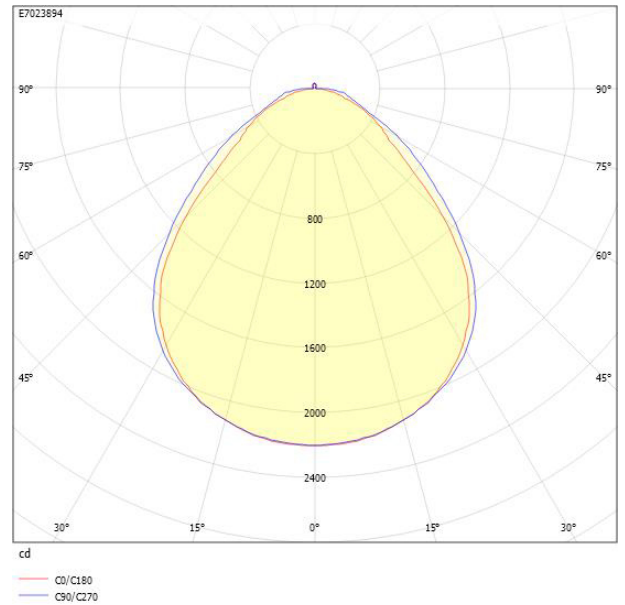

Ljusfördelningskurva

UGR-tabell

Beräkning av bländning enligt UGR											
p Tak	80	70	70	50	50	80	70	70	50	50	
p Vgg	60	50	30	50	30	60	50	30	50	30	
p Golv	30	20	20	20	20	30	20	20	20	20	
Rumsstorlek X	Y	Blickriktning tvärs till tvärsaxel					Blickriktning längs till tvärsaxel				
2H	2H	18.1	19.8	21.0	20.1	21.2	18.5	20.2	21.4	20.5	21.6
2H	3H	18.9	20.6	21.6	20.9	21.9	19.5	21.2	22.3	21.6	22.5
2H	4H	19.1	20.9	21.9	21.2	22.2	20.0	21.7	22.7	22.1	23.0
2H	6H	19.3	21.1	22.0	21.4	22.3	20.5	22.3	23.2	22.7	23.5
2H	8H	19.3	21.1	22.0	21.5	22.3	20.8	22.6	23.4	22.9	23.8
2H	12H	19.3	21.1	21.9	21.5	22.3	21.0	22.8	23.6	23.2	24.0
4H	2H	18.5	20.2	21.2	20.6	21.5	18.8	20.6	21.6	21.0	21.9
4H	3H	19.4	21.2	22.0	21.6	22.4	20.0	21.8	22.7	22.2	23.0
4H	4H	19.8	21.6	22.3	22.0	22.7	20.7	22.5	23.2	22.9	23.6
4H	6H	20.1	21.9	22.5	22.3	22.9	21.4	23.2	23.8	23.6	24.2
4H	8H	20.1	22.0	22.5	22.4	23.0	21.7	23.5	24.1	24.0	24.5
4H	12H	20.1	22.0	22.5	22.4	22.9	22.0	23.8	24.4	24.3	24.8
8H	4H	20.0	21.9	22.4	22.3	22.9	20.8	22.7	23.2	23.1	23.7
8H	6H	20.4	22.3	22.7	22.7	23.2	21.6	23.5	24.0	24.0	24.4
8H	8H	20.5	22.4	22.8	22.9	23.3	22.0	23.9	24.3	24.4	24.8
8H	12H	20.5	22.4	22.8	22.9	23.3	22.4	24.3	24.7	24.8	25.2
12H	4H	20.0	21.9	22.4	22.4	22.9	20.8	22.7	23.2	23.1	23.6
12H	6H	20.4	22.3	22.7	22.8	23.2	21.6	23.5	23.9	24.0	24.4
12H	8H	20.6	22.5	22.8	23.0	23.3	22.1	24.0	24.3	24.5	24.8
Variation av blickriktning för tvärsaxel S											
S = 1.0H		+0.3 / -0.4					+0.2 / -0.2				
S = 1.5H		+0.5 / -1.0					+0.4 / -0.6				
S = 2.0H		+1.2 / -1.5					+0.8 / -1.1				
Standardtabell		BK04					BK05				
Korrektionsfaktor		5.0					6.4				
Korrigerade bländindikatorer relaterade till total ljusflöde