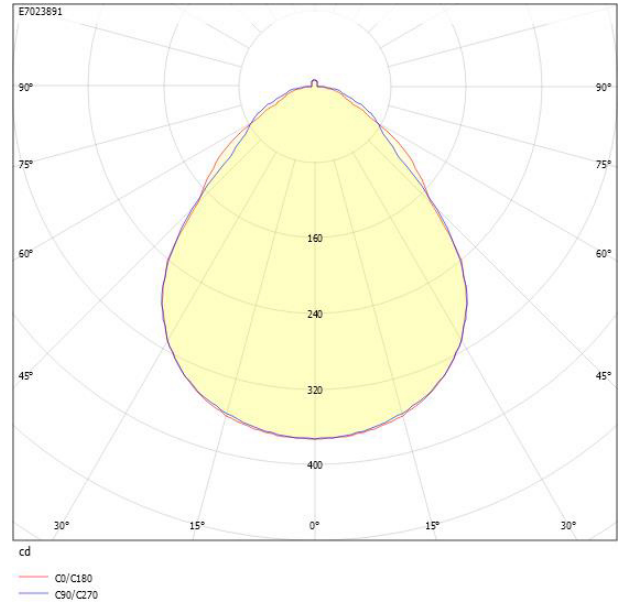

Ljusfördelningskurva

UGR-tabell

Beräkning av bländning enligt UGR											
p Tak	80	70	70	50	50	80	70	70	50	50	
p Vågg	60	50	30	50	30	60	50	30	50	30	
p Golv	30	20	20	20	20	30	20	20	20	20	
Rumsstorlek	X	Y	Blickriktning tvärs till tvärsaxel				Blickriktning längs till tvärsaxel				
2H	2H	15.3	17.0	18.1	17.3	18.4	15.6	17.4	18.5	17.7	18.7
2H	3H	16.1	17.8	18.8	18.1	19.1	16.7	18.4	19.4	18.8	19.7
2H	4H	16.4	18.2	19.1	18.5	19.4	17.1	18.9	19.8	19.3	20.1
2H	6H	16.7	18.4	19.3	18.8	19.6	17.6	19.4	20.2	19.8	20.6
2H	8H	16.7	18.5	19.3	18.9	19.7	17.8	19.6	20.4	20.0	20.8
2H	12H	16.7	18.5	19.3	18.9	19.7	18.0	19.8	20.6	20.2	20.9
4H	2H	15.7	17.5	18.4	17.8	18.7	16.0	17.7	18.6	18.1	19.0
4H	3H	16.6	18.4	19.2	18.8	19.6	17.1	18.9	19.7	19.3	20.1
4H	4H	17.1	18.9	19.6	19.3	20.0	17.8	19.6	20.3	20.0	20.7
4H	6H	17.4	19.3	19.9	19.7	20.3	18.4	20.3	20.9	20.7	21.3
4H	8H	17.5	19.4	19.9	19.8	20.4	18.7	20.6	21.1	21.1	21.6
4H	12H	17.6	19.4	19.9	19.9	20.4	19.0	20.8	21.3	21.3	21.8
8H	4H	17.3	19.2	19.7	19.6	20.2	17.9	19.8	20.3	20.3	20.8
8H	6H	17.8	19.6	20.1	20.1	20.6	18.8	20.7	21.1	21.2	21.6
8H	8H	17.9	19.8	20.2	20.3	20.7	19.2	21.1	21.5	21.6	22.0
8H	12H	18.0	19.9	20.2	20.4	20.7	19.5	21.4	21.8	22.0	22.3
12H	4H	17.3	19.2	19.7	19.7	20.2	17.9	19.8	20.3	20.3	20.7
12H	6H	17.8	19.7	20.1	20.3	20.6	18.8	20.7	21.1	21.2	21.6
12H	8H	18.0	19.9	20.3	20.5	20.8	19.3	21.2	21.5	21.7	22.0
Variation av blickriktning för tvärsaxel S											
S = 1.0H		+0.4 / -0.4				+0.3 / -0.3					
S = 1.5H		+0.5 / -0.5				+0.4 / -0.7					
S = 2.0H		+1.2 / -1.6				+0.9 / -1.0					
Standardtabell		BK04				BK05					
Korrektionsfaktor		2.2				3.5					
Korrigerade bländindikatorer raterade till totalt ljusflöde