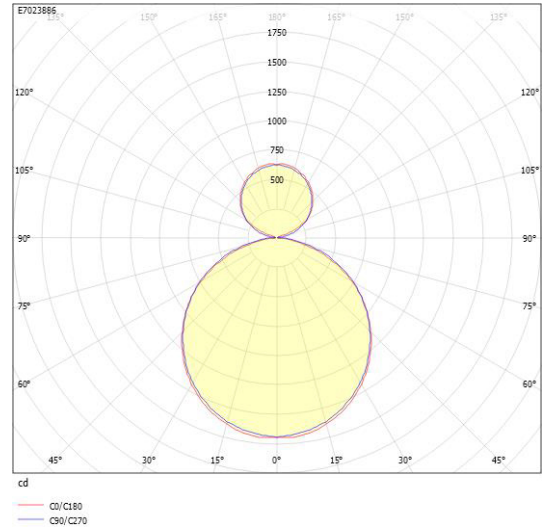

Ljusfördelningskurva

UGR-tabell

Beräkning av bländning enligt UGR												
		60	70	70	50	50	80	70	70	50	50	
ρ Tak												
ρ Vägg		60	50	30	50	30	60	50	30	50	30	
ρ Golv		30	20	20	20	20	30	20	20	20	20	
Rumsstorlek	Y	Blickriktning tvärs till tvärsavel					Blickriktning längs till tvärsavel					
X												
2H	2H	18.2	19.7	20.8	20.4	21.4	18.2	19.8	20.8	20.4	21.4	
2H	3H	19.6	21.1	22.0	21.8	22.7	19.8	21.3	22.2	22.0	22.9	
2H	4H	20.0	21.6	22.4	22.3	23.1	20.4	22.0	22.8	22.6	23.5	
2H	6H	20.2	21.8	22.5	22.5	23.2	20.6	22.4	23.1	23.1	23.8	
2H	8H	20.2	21.8	22.5	22.5	23.2	20.9	22.5	23.2	23.2	23.9	
2H	12H	20.2	21.7	22.4	22.5	23.2	21.0	22.5	23.2	23.3	24.0	
4H	2H	18.8	20.3	21.2	21.0	21.9	18.8	20.4	21.2	21.1	21.9	
4H	3H	20.3	21.9	22.6	22.6	23.3	20.6	22.1	22.8	22.9	23.5	
4H	4H	20.9	22.4	23.0	23.2	23.8	21.3	22.8	23.4	23.6	24.2	
4H	6H	21.1	22.7	23.2	23.5	24.0	21.8	23.4	23.9	24.1	24.7	
4H	8H	21.1	22.7	23.2	23.5	24.0	21.9	23.5	24.0	24.3	24.8	
4H	12H	21.1	22.7	23.1	23.5	23.9	22.0	23.6	24.1	24.4	24.8	
8H	4H	21.1	22.6	23.1	23.4	23.9	21.4	23.0	23.5	23.8	24.3	
8H	6H	21.4	23.0	23.4	23.8	24.2	22.0	23.6	24.0	24.5	24.8	
8H	8H	21.5	23.1	23.4	23.9	24.2	22.3	23.9	24.2	24.7	25.0	
8H	12H	21.4	23.0	23.3	23.9	24.2	22.4	24.0	24.3	24.9	25.2	
12H	4H	21.0	22.6	23.1	23.4	23.9	21.4	23.0	23.4	23.8	24.2	
12H	6H	21.4	23.0	23.4	23.8	24.2	22.0	23.6	24.0	24.5	24.8	
12H	8H	21.5	23.1	23.4	23.9	24.2	22.3	23.9	24.2	24.7	25.0	
Variation av blickdistanstjän för tvärsnitt S												
S = 1.0H				+0.1 / -0.1					+0.1 / -0.1			
S = 1.5H				+0.3 / -0.4					+0.2 / -0.4			
S = 2.0H				+0.5 / -0.6					+0.4 / -0.7			
Standarttabell				BK05					BK05			
Korrektionsfaktor				6.7					7.7			
Korrigerade blickindikatorer: refererade till värt ljusflöde