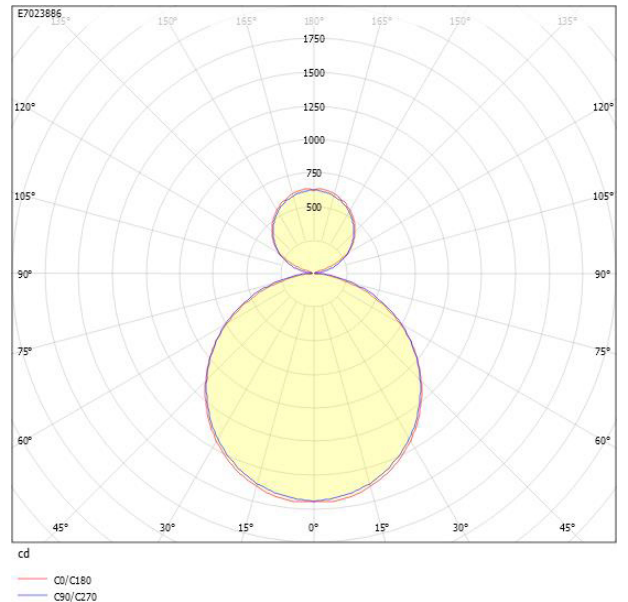

CARDI
Belysning från Elektroskandia
Genomgående
ledning inkluderad

Måttritning

Ljusfördelningskurva

UGR-tabell

Beräkning av bländning enligt UGR													
ρ Tak	80	70	70	50	50	80	70	70	50	50			
ρ Vägg		60	50	30	50	30	60	50	30	50	30		
ρ Golv		30	20	20	20	20	30	20	20	20	20		
Rumsstorlek	X	Y	Blickriktning tvärs till tvärsaxel				Blickriktning längs till tvärsaxel						
2H	2H	18.2	19.7	20.8	20.4	21.4	18.2	19.8	20.8	20.4	21.4		
2H	3H	19.6	21.1	22.0	21.8	22.7	19.6	21.3	22.2	22.0	22.9		
2H	4H	20.0	21.6	22.4	22.3	23.1	20.4	22.0	22.8	22.6	23.5		
2H	6H	20.2	21.8	22.5	22.5	23.2	20.8	22.4	23.1	23.1	23.8		
2H	8H	20.2	21.8	22.5	22.5	23.2	20.9	22.5	23.2	23.2	23.9		
2H	12H	20.2	21.7	22.4	22.5	23.2	21.0	22.5	23.2	23.3	24.0		
4H	2H	18.8	20.3	21.2	21.0	21.9	18.8	20.4	21.2	21.1	21.9		
4H	3H	20.3	21.9	22.6	22.6	23.3	20.5	22.1	22.8	22.8	23.5		
4H	4H	20.9	22.4	23.0	23.2	23.8	21.3	22.8	23.4	23.6	24.2		
4H	6H	21.1	22.7	23.2	23.5	24.0	21.8	23.4	23.9	24.1	24.7		
4H	8H	21.1	22.7	23.2	23.5	24.0	21.9	23.5	24.0	24.3	24.8		
4H	12H	21.1	22.7	23.1	23.5	23.9	22.0	23.6	24.1	24.4	24.8		
8H	4H	21.1	22.6	23.1	23.4	23.9	21.4	23.0	23.5	23.8	24.3		
8H	6H	21.4	23.0	23.4	23.8	24.2	22.0	23.6	24.0	24.5	24.8		
8H	8H	21.5	23.1	23.4	23.9	24.2	22.3	23.9	24.2	24.7	25.0		
8H	12H	21.4	23.0	23.3	23.9	24.2	22.4	24.0	24.3	24.9	25.2		
12H	4H	21.0	22.6	23.1	23.4	23.9	21.4	23.0	23.4	23.8	24.2		
12H	6H	21.4	23.0	23.4	23.8	24.2	22.0	23.6	24.0	24.5	24.8		
12H	8H	21.5	23.1	23.4	23.9	24.2	22.3	23.9	24.2	24.7	25.0		
Variation av färdärrposition för tvärsaxel S													
S = 1,0H			+0.1 / -0.1			+0.1 / -0.1							
S = 1,5H			+0.3 / -0.4			+0.2 / -0.4							
S = 2,0H			+0.5 / -0.8			+0.4 / -0.7							
Standardtabell			BK05			BK06							
Korrektionsfaktor			6.7			7.7							
Korrigerade bländningsvärden relaterade till totalt ljusflöde													