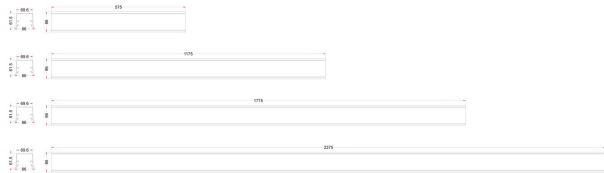

Måttritning