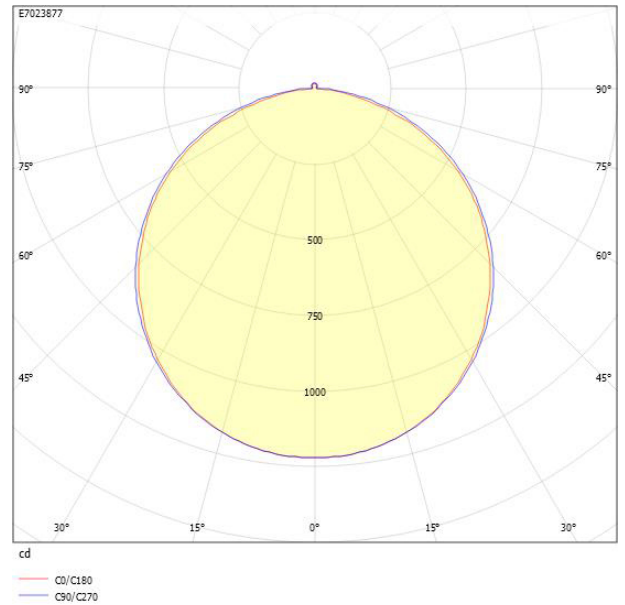

Måttritning

Ljusfördelningskurva

UGR-tabell

Beräkning av bländning enligt UGR											
p Tak	80	70	70	50	50	80	70	70	50	50	
p Vågg	60	50	30	50	30	60	50	30	50	30	
p Golv	30	20	20	20	20	30	20	20	20	20	
Rumsstorlek X	Y	Blickriktning tvärs till tvärsaxel					Blickriktning längs till tvärsaxel				
2H	2H	17.5	19.2	20.5	19.5	20.8	17.7	19.4	20.7	19.7	21.0
2H	3H	19.0	20.8	22.0	21.1	22.2	19.3	21.0	22.2	21.4	22.5
2H	4H	19.6	21.3	22.4	21.7	22.7	20.0	21.7	22.8	22.1	23.1
2H	6H	19.8	21.6	22.6	22.0	23.0	20.4	22.2	23.2	22.6	23.6
2H	8H	19.9	21.6	22.6	22.0	23.0	20.6	22.3	23.3	22.7	23.7
2H	12H	19.9	21.6	22.6	22.0	22.9	20.6	22.4	23.4	22.8	23.7
4H	2H	18.2	20.0	21.1	20.3	21.4	18.4	20.1	21.2	20.4	21.5
4H	3H	19.9	21.7	22.6	22.1	23.0	20.2	21.9	22.9	22.3	23.2
4H	4H	20.5	22.3	23.2	22.8	23.6	20.9	22.7	23.6	23.2	24.0
4H	6H	20.9	22.7	23.4	23.2	23.9	21.5	23.3	24.1	23.8	24.5
4H	8H	21.0	22.8	23.5	23.3	23.9	21.7	23.5	24.2	24.0	24.6
4H	12H	21.0	22.8	23.4	23.3	23.9	21.8	23.7	24.3	24.2	24.7
8H	4H	20.8	22.6	23.3	23.1	23.7	21.2	23.0	23.7	23.5	24.1
8H	6H	21.3	23.1	23.7	23.6	24.2	21.9	23.8	24.3	24.2	24.8
8H	8H	21.4	23.3	23.8	23.8	24.2	22.2	24.0	24.5	24.5	25.0
8H	12H	21.4	23.3	23.7	23.8	24.2	22.3	24.2	24.7	24.8	25.2
12H	4H	20.8	22.7	23.3	23.1	23.7	21.2	23.0	23.6	23.5	24.1
12H	6H	21.3	23.2	23.7	23.7	24.2	21.9	23.8	24.3	24.3	24.8
12H	8H	21.5	23.3	23.8	23.9	24.3	22.2	24.1	24.5	24.6	25.0
Variation av blickriktning för tvärsaxel S											
S = 1.0H		+0.1 / -0.1					+0.1 / -0.1				
S = 1.5H		+0.2 / -0.4					+0.2 / -0.3				
S = 2.0H		+0.4 / -0.7					+0.4 / -0.6				
Standardtabell		BK05					BK06				
Korrektionsfaktor		5.3					6.9				
Korrigerade bländindikatorer relaterade till total ljusflöde											