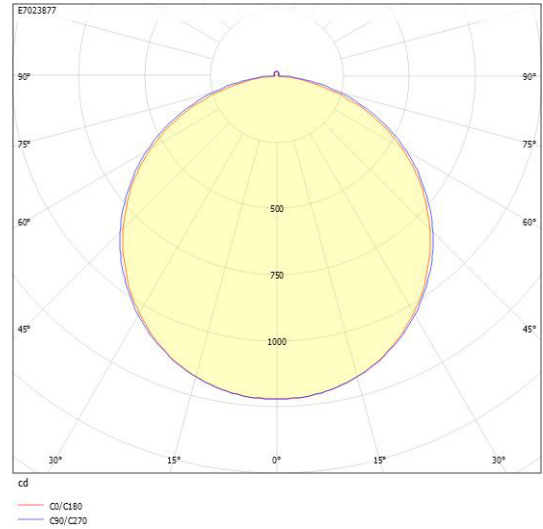

**Ljustekniska data**

Armaturljusflöde	3620 lm
Bibehållet ljusflöde vid genomsnittlig livslängd 100 000 tim (25 °C omgivning)	90 %
Bibehållet ljusflöde vid genomsnittlig livslängd 50 000 tim (25 °C omgivning)	100 %
Flimmervärde Pst LM	0.01
Färgbeständighet (McAdam ellipse)	SDCM3
Färgtemperatur	3000 K
Färgåtergivningindex (CRI)	80-89
Justering av ljusflöde	Steglöst reglerbar
Ljusedelare/spridare	Diffusorlins/-optik/-panel
Ljusedelning	Symmetrisk
Ljuskälla	LED utbytbar
Ljusuttag	Direkt
Spridningsvinkel	Extremt bredstrålande >80°
Stroboskopeffektvärde SVM	0.01
<b>Elektriska data</b>	
Antal don MCB B10A	11
Antal don MCB B16A	16
Antal don MCB C10A	19
Antal don MCB C16A	27
Distortion (THD)	5
Driftdon	LED-drivdon konstantström
Drivdon ingår	Ja
Effektfaktor	0.98
Ljusutbyte	121 lm/W
Max. systemeffekt	30 W
Märkspänning från/till	220...240 V
Nominell ström	600 mA
Spänningstyp	AC
Utbytbar drivdon	Ja
<b>Dimensioner</b>	
Bredd	74 mm
Höjd/djup	82 mm

# Måttritning

# Ljusfördelningskurva