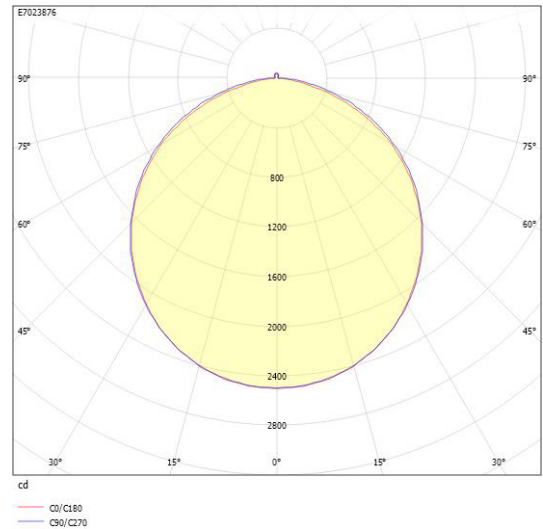

**Dimensioner**

Bredd	74 mm
Höjd/djup	82 mm

**Dimensioner (forts)**

Längd	2375 mm
-------	---------

**Tekniska data**

Bakkantsdimring	Nej
Bluetoothstyrd	Nej
Brandskydd "D"	Nej
Dimmer med tryckknapp	Ja
Dimmerfunktion saknas	Nej
Dimning DALI-2	Ja
Framkantsdimring	Nej
Integrerad dimning	Nej
Kapslingsklass (IP)	IP20
Skyddsklass	I
Slagtålighet (IK)	IK08

# Måttritning

# Ljusfördelningskurva