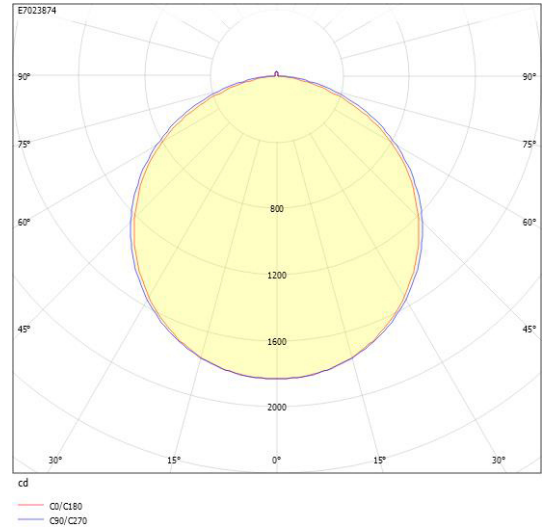

Ljusfördelningskurva

UGR-tabell

Beräkning av bländning enligt UGR

	60	70	70	50	50	80	70	70	50	50	
ρ Tak											
ρ Vägg	60	50	30	50	30	60	50	30	50	30	
ρ Golv	30	20	20	20	20	30	20	20	20	20	
Rumsstorlek X	Y	Blickriktning tvärs till tvärsavel					Blickriktning längs till tvärsavel				
2H	2H	19,9	21,6	22,9	21,9	23,1	20,1	21,8	23,1	22,1	23,4
2H	3H	21,3	23,0	24,2	23,4	24,5	21,7	23,4	24,6	23,8	24,9
2H	4H	21,8	23,5	24,6	23,9	24,9	22,3	24,1	25,2	24,4	25,5
2H	6H	22,0	23,7	24,8	24,1	25,1	22,7	24,5	25,6	24,9	25,9
2H	8H	22,0	23,8	24,8	24,2	25,1	22,9	24,6	25,6	25,0	25,9
2H	12H	22,0	23,7	24,7	24,1	25,0	22,9	24,7	25,6	25,1	26,0
4H	2H	20,6	22,3	23,4	22,7	23,7	20,7	22,5	23,6	22,8	23,9
4H	3H	22,2	23,9	24,9	24,3	25,2	22,6	24,3	25,2	24,7	25,6
4H	4H	22,7	24,5	25,4	24,9	25,7	23,3	25,1	25,9	25,5	26,3
4H	6H	23,0	24,8	25,6	25,3	26,0	23,8	25,6	26,3	26,1	26,8
4H	8H	23,1	24,9	25,6	25,3	26,0	24,0	25,8	26,5	26,3	26,9
4H	12H	23,0	24,9	25,5	25,4	25,9	24,0	25,9	26,5	26,4	26,9
8H	4H	23,0	24,8	25,5	25,3	25,9	23,5	25,3	26,0	25,8	26,4
8H	6H	23,4	25,2	25,8	25,7	26,2	24,1	26,0	26,5	26,5	27,0
8H	8H	23,4	25,3	25,8	25,8	26,3	24,4	26,2	26,7	26,7	27,2
8H	12H	23,4	25,3	25,7	25,8	26,2	24,5	26,4	26,8	26,9	27,3
12H	4H	23,0	24,9	25,5	25,3	25,9	23,5	25,3	25,9	25,8	26,4
12H	6H	23,4	25,3	25,8	25,8	26,2	24,1	26,0	26,5	26,5	27,0
12H	8H	23,5	25,4	25,8	25,9	26,3	24,4	26,3	26,7	26,8	27,2
Variation av bländningsindex för tvärsnitt S											
S = 1.0H		+0.1 / -0.1					+0.1 / -0.1				
S = 1.5H		+0.3 / -0.4					+0.2 / -0.3				
S = 2.0H		+0.5 / -0.6					+0.4 / -0.7				
Standarttabell		BK05					BK05				
Korrektionsfaktor		6.0					9.1				
Korrigerade bländningsindex relativt till ett litet ljuslida