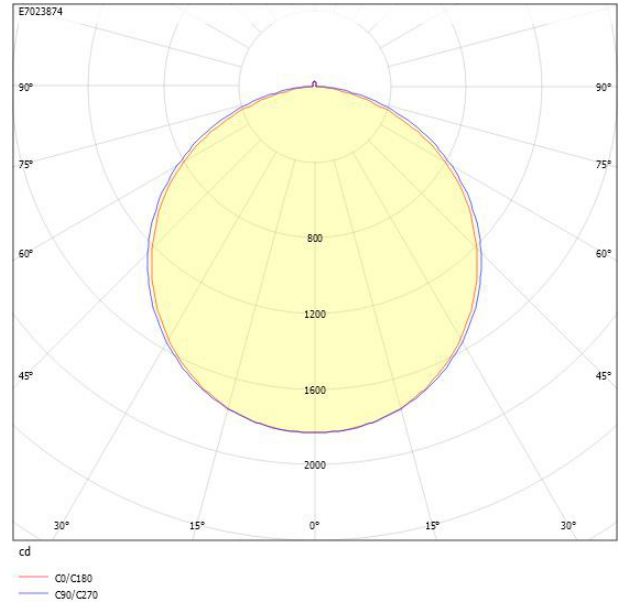

Måttritning

Ljusfördelningskurva

UGR-tabell

Beräkning av bländning enligt UGR											
p Tak	80	70	70	50	50	80	70	70	50	50	
p Vägg	60	50	30	50	30	60	50	30	50	30	
p Golv	30	20	20	20	20	30	20	20	20	20	
Rumsstorlek X	Y	Blickriktning tvärs till tvärsaxel					Blickriktning längs till tvärsaxel				
2H	2H	19.9	21.6	22.9	21.9	23.1	20.1	21.8	23.1	22.1	23.4
2H	3H	21.3	23.0	24.2	23.4	24.5	21.7	23.4	24.6	23.8	24.9
2H	4H	21.8	23.5	24.6	23.9	24.9	22.3	24.1	25.2	24.4	25.5
2H	6H	22.0	23.7	24.8	24.1	25.1	22.7	24.5	25.5	24.9	25.9
2H	8H	22.0	23.8	24.8	24.2	25.1	22.9	24.6	25.6	25.0	25.9
2H	12H	22.0	23.7	24.7	24.1	25.0	22.9	24.7	25.6	25.1	26.0
4H	2H	20.6	22.3	23.4	22.7	23.7	20.7	22.5	23.6	22.8	23.9
4H	3H	22.2	23.9	24.9	24.3	25.2	22.5	24.3	25.2	24.7	25.6
4H	4H	22.7	24.5	25.4	24.9	25.7	23.3	25.1	25.9	25.5	26.3
4H	6H	23.0	24.8	25.6	25.3	26.0	23.8	25.6	26.3	26.1	26.8
4H	8H	23.1	24.9	25.6	25.3	26.0	24.0	25.8	26.5	26.3	26.9
4H	12H	23.0	24.9	25.5	25.4	25.9	24.0	25.9	26.5	26.4	26.9
8H	4H	23.0	24.8	25.5	25.3	25.9	23.5	25.3	26.0	25.8	26.4
8H	6H	23.4	25.2	25.8	25.7	26.2	24.1	26.0	26.5	26.5	27.0
8H	8H	23.4	25.3	25.8	25.8	26.3	24.4	26.2	26.7	26.7	27.2
8H	12H	23.4	25.3	25.7	25.8	26.2	24.5	26.4	26.8	26.9	27.3
12H	4H	23.0	24.9	25.5	25.3	25.9	23.5	25.3	25.9	25.8	26.4
12H	6H	23.4	25.3	25.8	25.8	26.2	24.1	26.0	26.5	26.5	27.0
12H	8H	23.5	25.4	25.8	25.9	26.3	24.4	26.3	26.7	26.8	27.2
Variation av blickriktning för tvärsaxel S											
S = 1.0H		+0.1 / -0.1					+0.1 / -0.1				
S = 1.5H		+0.3 / -0.4					+0.2 / -0.3				
S = 2.0H		+0.5 / -0.8					+0.4 / -0.7				
Standardtabell		BK05					BK06				
Korrektionsfaktor		8.0					9.1				
Korrigerade bländindikatorer raterade till totalt ljusflöde											