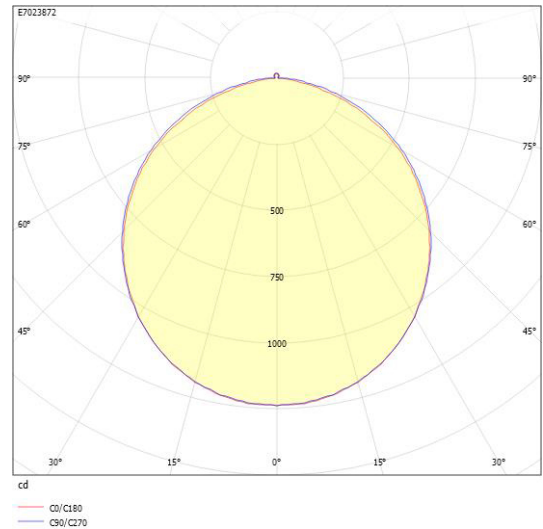

Ljusfördelningskurva

UGR-tabell

Beräkning av bländning enligt UGR												
		60	70	70	50	50	80	70	70	50	50	
ρ Tak												
ρ Vägg		60	50	30	50	30	60	50	30	50	30	
ρ Golv		30	20	20	20	20	30	20	20	20	20	
Rumsstorlek		Blickriktning tvärs till tvärsavel					Blickriktning längs till tvärsavel					
X	Y											
2H	2H	19.9	21.6	22.9	21.9	23.1	20.0	21.7	23.0	22.0	23.3	
2H	3H	21.3	23.0	24.1	23.3	24.4	21.6	23.3	24.5	23.6	24.8	
2H	4H	21.7	23.4	24.5	23.8	24.8	22.2	23.9	25.0	24.3	25.3	
2H	6H	21.9	23.6	24.6	24.0	25.0	22.6	24.3	25.4	24.7	25.7	
2H	8H	21.9	23.6	24.6	24.0	25.0	22.7	24.5	25.4	24.8	25.8	
2H	12H	21.8	23.6	24.5	24.0	24.9	22.7	24.5	25.5	24.9	25.8	
4H	2H	20.5	22.3	23.4	22.6	23.7	20.6	22.4	23.5	22.7	23.8	
4H	3H	22.1	23.8	24.8	24.2	25.1	22.4	24.1	25.1	24.6	25.4	
4H	4H	22.6	24.4	25.2	24.8	25.6	23.1	24.9	25.7	25.3	26.1	
4H	6H	22.8	24.7	25.4	25.1	25.8	23.6	25.4	26.1	25.9	26.6	
4H	8H	22.9	24.7	25.4	25.2	25.8	23.8	25.6	26.3	26.1	26.7	
4H	12H	22.8	24.7	25.3	25.2	25.7	23.8	25.7	26.3	26.2	26.7	
8H	4H	22.8	24.7	25.3	25.1	25.8	23.3	25.1	25.9	25.6	26.2	
8H	6H	23.2	25.0	25.6	25.5	26.0	23.9	25.8	26.3	26.3	26.8	
8H	8H	23.2	25.1	25.6	25.6	26.0	24.1	26.0	26.5	26.5	27.0	
8H	12H	23.2	25.1	25.5	25.6	26.0	24.3	26.2	26.6	26.7	27.1	
12H	4H	22.8	24.7	25.3	25.2	25.7	23.3	25.1	25.7	25.6	26.1	
12H	6H	23.2	25.1	25.5	25.6	26.0	23.9	25.8	26.3	26.3	26.7	
12H	8H	23.2	25.1	25.5	25.7	26.0	24.1	26.0	26.4	26.6	26.9	
Variation av blickdärvidden för tvärsavel S												
S = 1.0H		+0.1 / -0.2					+0.1 / -0.1					
S = 1.5H		+0.3 / -0.4					+0.2 / -0.4					
S = 2.0H		+0.5 / -0.5					+0.4 / -0.7					
Standarttabell		BK04					BK06					
Korrigeringsfaktor		7.4					8.9					
Korrigerade blickdärvidningar: redigerade till bästa ljusläge