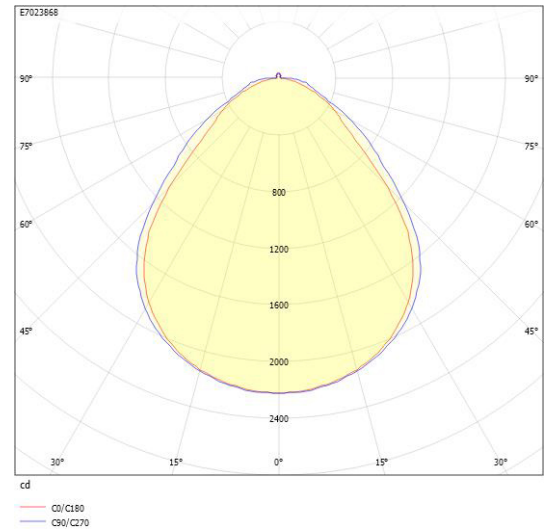

Ljusfördelningskurva

UGR-tabell

Beräkning av bländning enligt UGR												
		60	70	70	50	50	80	70	70	50	50	
ρ Tak												
ρ Vägg		60	50	30	50	30	60	50	30	50	30	
ρ Golv		30	20	20	20	20	30	20	20	20	20	
Rumsstorlek		Blickriktning tvärs till tvärsavel						Blickriktning längs till tvärsavel				
X												
Y												
2H	2H	19.3	21.0	22.1	21.3	22.4	19.7	21.4	22.5	21.7	22.8	
2H	3H	20.1	21.8	22.8	22.1	23.1	20.7	22.4	23.5	22.8	23.8	
2H	4H	20.3	22.1	23.1	22.5	23.4	21.2	23.0	23.9	23.3	24.3	
2H	6H	20.5	22.3	23.1	22.6	23.5	21.8	23.6	24.4	23.9	24.8	
2H	8H	20.5	22.3	23.1	22.7	23.5	22.1	23.8	24.7	24.2	25.0	
2H	12H	20.5	22.3	23.1	22.7	23.5	22.3	24.1	24.9	24.5	25.3	
4H	2H	19.7	21.4	22.4	21.8	22.7	20.0	21.8	22.8	22.2	23.1	
4H	3H	20.6	22.4	23.2	22.8	23.6	21.3	23.0	23.9	23.4	24.2	
4H	4H	21.0	22.8	23.5	23.2	23.9	21.9	23.7	24.5	24.2	24.8	
4H	6H	21.3	23.1	23.7	23.5	24.1	22.6	24.5	25.1	24.9	25.5	
4H	8H	21.3	23.2	23.7	23.6	24.2	23.0	24.8	25.4	25.3	25.8	
4H	12H	21.3	23.2	23.7	23.7	24.1	23.3	25.2	25.7	25.6	26.1	
8H	4H	21.2	23.1	23.7	23.6	24.1	22.1	23.9	24.5	24.4	24.9	
8H	6H	21.6	23.5	23.9	24.0	24.4	22.9	24.8	25.2	25.3	25.7	
8H	8H	21.7	23.6	24.0	24.1	24.5	23.3	25.2	25.6	25.7	26.1	
8H	12H	21.7	23.6	24.0	24.2	24.5	23.7	25.7	26.0	26.2	26.5	
12H	4H	21.3	23.1	23.6	23.6	24.1	22.0	23.9	24.4	24.4	24.9	
12H	6H	21.7	23.6	24.0	24.1	24.4	22.9	24.8	25.2	25.3	25.7	
12H	8H	21.8	23.7	24.0	24.2	24.5	23.4	25.3	25.6	25.8	26.1	
Variation av blickränsning för tvärsavel S												
S = 1.0H		+0.2 / -0.5					+0.2 / -0.2					
S = 1.5H		+0.6 / -1.0					+0.4 / -0.6					
S = 2.0H		+1.1 / -1.5					+0.8 / -1.0					
Standarttabell		BK04					BK06					
Korrigeringsfaktor		6.2					8.2					
Korrigerade blickränsningar relaterade till värdet i tabellen