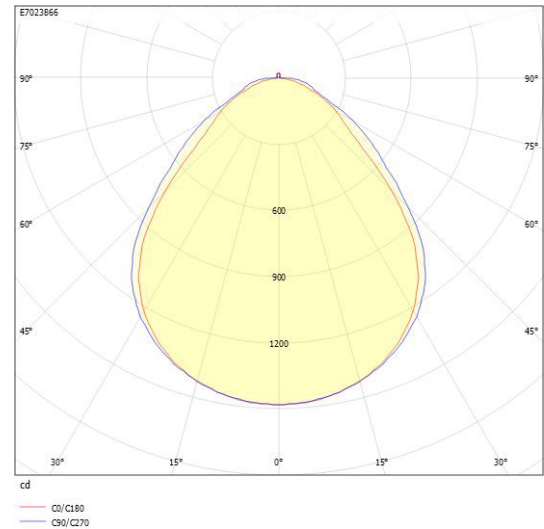

Ljusfördelningskurva

UGR-tabell

Beräkning av bländning enligt UGR												
		60	70	70	50	50	80	70	70	50	50	
ρ Tak												
ρ Vägg		60	50	30	50	30	60	50	30	50	30	
ρ Golv		30	20	20	20	20	30	20	20	20	20	
Rumsstorlek		Blickriktning tvärs till tvärsavel					Blickriktning längs till tvärsavel					
X	Y											
2H	2H	17,9	19,6	20,8	19,9	21,0	18,3	20,0	21,1	20,3	21,4	
2H	3H	18,7	20,4	21,4	20,8	21,7	19,3	21,0	22,1	21,4	22,3	
2H	4H	18,9	20,7	21,7	21,1	22,0	19,6	21,6	22,5	21,9	22,8	
2H	6H	19,1	20,9	21,7	21,2	22,1	20,3	22,1	23,0	22,5	23,3	
2H	8H	19,1	20,9	21,7	21,3	22,1	20,6	22,4	23,2	22,8	23,6	
2H	12H	19,1	20,9	21,7	21,3	22,0	20,8	22,6	23,5	23,0	23,8	
4H	2H	18,3	20,0	21,0	20,4	21,3	18,6	20,4	21,4	20,7	21,7	
4H	3H	19,2	21,0	21,8	21,4	22,2	19,8	21,6	22,4	22,0	22,8	
4H	4H	19,6	21,4	22,1	21,8	22,5	20,5	22,3	23,0	22,7	23,4	
4H	6H	19,8	21,7	22,3	22,1	22,7	21,2	23,0	23,6	23,5	24,0	
4H	8H	19,9	21,7	22,3	22,2	22,7	21,5	23,4	23,9	23,8	24,4	
4H	12H	19,9	21,8	22,3	22,2	22,7	21,6	23,7	24,2	24,2	24,6	
8H	4H	19,8	21,7	22,2	22,1	22,7	20,6	22,5	23,0	22,9	23,5	
8H	6H	20,2	22,1	22,5	22,5	23,0	21,4	23,3	23,8	23,8	24,2	
8H	8H	20,3	22,2	22,6	22,7	23,0	21,9	23,8	24,2	24,3	24,6	
8H	12H	20,3	22,2	22,5	22,7	23,0	22,3	24,2	24,5	24,7	25,0	
12H	4H	19,8	21,7	22,2	22,2	22,7	20,6	22,5	23,0	22,9	23,4	
12H	6H	20,2	22,1	22,5	22,6	23,0	21,4	23,3	23,8	23,8	24,2	
12H	8H	20,3	22,3	22,6	22,8	23,1	21,9	23,8	24,2	24,3	24,6	
Variation av blickdistanstjän för tvärsavel S												
S = 1.0H		+0.2 / -0.5					+0.2 / -0.2					
S = 1.5H		+0.6 / -1.0					+0.4 / -0.6					
S = 2.0H		+1.2 / -1.5					+0.8 / -1.1					
Standarttabell		BK04					BK06					
Korrigeringsfaktor		4.8					6.8					
Korrigerade blickdistanstjän för relativt till blick ljushöjd