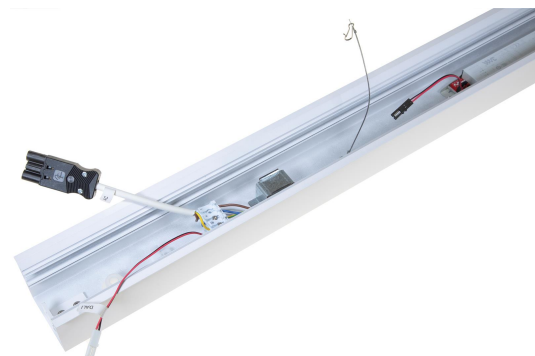

# FLOW S INF PROF 2375 LO DALI

E7021240

Flow system profil LO (low output) för infällt montage. Längd 2375 mm.

**Elektriska data**

Driftdon	LED-drivdon konstantström
Drivdon ingår	Ja
Märkspänning från/till	220...240 V
Spänningstyp	AC
Utbytbar drivdon	Ja

**Dimensioner**

Längd	2375 mm
-------	---------

**Tekniska data**

Bluetoothstyrd	Nej
Dimning DALI-2	Ja
Kapslingsklass (IP)	IP20

**Tekniska data (forts)**

Skyddsklass	I
Kapslingsfärg	Vit
Lämplig för infällt montage	Ja
Lämplig för rampmontage	Ja
Lämplig för takmontering	Ja
Material kapsling	Aluminium
Med rörelsesensor	Nej
Ytskydd hus/kapsling/stomme	Med pulverlack

## Tillbehör/reservdelar

Artnr	Benämning	Material kupa	Med rörelsesensor	Dimning DALI-2	Bluetoothstyrd	Typ av tillbehör
E7021241	FLOW S L-SK INF MP HO VIT 3K D	Plast, prismatisk	Nej	Ja	Nej	
E7021242	FLOW S L-SK INF MP LO VIT 3K D	Plast, prismatisk	Nej	Ja	Nej	
E7021243	FLOW S T-SK INF MP HO VIT 3K D	Plast, prismatisk	Nej	Ja	Nej	
E7021244	FLOW S T-SK INF MP LO VIT 3K D	Plast, prismatisk	Nej	Ja	Nej	
E7021245	FLOW S X-SK INF MP HO VIT 3K D	Plast, prismatisk	Nej	Ja	Nej	
E7021246	FLOW S X-SK INF MP LO VIT 3K D	Plast, prismatisk	Nej	Ja	Nej	
E7021247	FLOW S L-SK INF OP HO VIT 3K D	Plast, opal	Nej	Ja	Nej	
E7021248	FLOW S L-SK INF OP LO VIT 3K D	Plast, opal	Nej	Ja	Nej	
E7021249	FLOW S T-SK INF OP HO VIT 3K D	Plast, opal	Nej	Ja	Nej	
E7021250	FLOW S T-SK INF OP LO VIT 3K D	Plast, opal	Nej	Ja	Nej	
E7021251	FLOW S X-SK INF OP HO VIT 3K D	Plast, opal	Nej	Ja	Nej	
E7021252	FLOW S X-SK INF OP LO VIT 3K D	Plast, opal	Nej	Ja	Nej	
E7021256	FLOW S INSATS DIREKT 3K 2375					
E7021260	FLOW S BLÄNSKYDD MP 2375	Plast, prismatisk	Nej	Nej	Nej	
E7021264	FLOW S BLÄNSKYDD OPAL 2375	Plast, opal	Nej	Nej	Nej	
E7021271	FLOW S GAVEL VIT INFÄLLD					Ändstycke
E7021273	FLOW S SPÄRRKOMBINYCKEL 8MM					