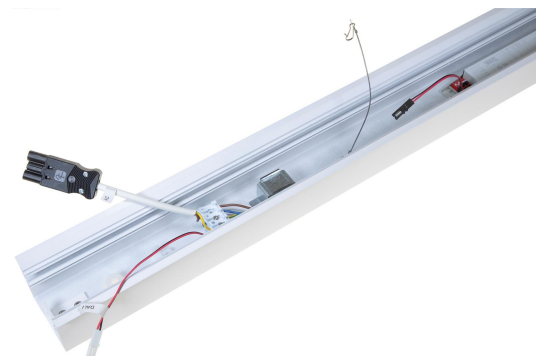

FLOW S INF PROF 2375 LO DALI

E7021240

Flow system profil LO (low output) för infällt montage. Längd 2375 mm.

Elektriska data

Driftdon	LED-drivdon konstantström
Drivdon ingår	Ja
Märkspänning från/till	220...240 V
Spänningstyp	AC
Utbytbar drivdon	Ja

Dimensioner

Längd	2375 mm
-------	---------

Tekniska data

Bluetoothstyrd	Nej
Dimning DALI-2	Ja
Kapslingsklass (IP)	IP20

Tekniska data (forts)

Skyddsklass	I
Utförande	
Kapslingsfärg	Vit
Lämplig för infällt montage	Ja
Lämplig för rampmontage	Ja
Lämplig för takmontering	Ja
Material kapsling	Aluminium
Med rörelsesensor	Nej
Ytskydd hus/kapsling/stomme	Med pulverlack

Tillbehör/reservdelar

Artnr	Benämning	Material kupa	Med rörelsesensor	Dimning DALI-2	Bluetoothstyrd	Typ av tillbehör
E7021241	FLOW S L-SK INF MP HO VIT 3K D	Plast, prismatisk	Nej	Ja	Nej	
E7021242	FLOW S L-SK INF MP LO VIT 3K D	Plast, prismatisk	Nej	Ja	Nej	
E7021243	FLOW S T-SK INF MP HO VIT 3K D	Plast, prismatisk	Nej	Ja	Nej	
E7021244	FLOW S T-SK INF MP LO VIT 3K D	Plast, prismatisk	Nej	Ja	Nej	
E7021245	FLOW S X-SK INF MP HO VIT 3K D	Plast, prismatisk	Nej	Ja	Nej	
E7021246	FLOW S X-SK INF MP LO VIT 3K D	Plast, prismatisk	Nej	Ja	Nej	
E7021247	FLOW S L-SK INF OP HO VIT 3K D	Plast, opal	Nej	Ja	Nej	
E7021248	FLOW S L-SK INF OP LO VIT 3K D	Plast, opal	Nej	Ja	Nej	
E7021249	FLOW S T-SK INF OP HO VIT 3K D	Plast, opal	Nej	Ja	Nej	
E7021250	FLOW S T-SK INF OP LO VIT 3K D	Plast, opal	Nej	Ja	Nej	
E7021251	FLOW S X-SK INF OP HO VIT 3K D	Plast, opal	Nej	Ja	Nej	
E7021252	FLOW S X-SK INF OP LO VIT 3K D	Plast, opal	Nej	Ja	Nej	
E7021256	FLOW S INSATS DIREKT 3K 2375					
E7021260	FLOW S BLÄNSKYDD MP 2375	Plast, prismatisk	Nej	Nej	Nej	
E7021264	FLOW S BLÄNSKYDD OPAL 2375	Plast, opal	Nej	Nej	Nej	
E7021271	FLOW S GAVEL VIT INFÄLLD					Ändstycke
E7021273	FLOW S SPÄRRKOMBINYCKEL 8MM					