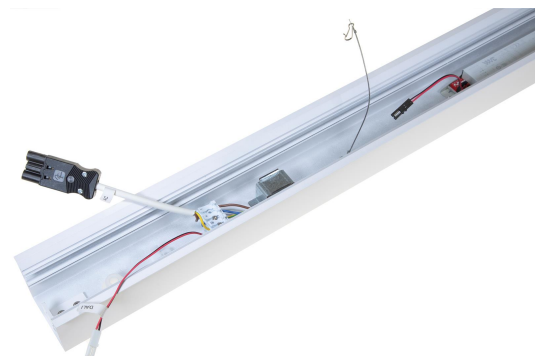

FLOW S INF PROF 2375 LO DALI

E7021240

Flow system profil LO (low output) för infällt montage. Längd 2375 mm.

Elektriska data

Driftdon	LED-drivdon konstantström
Drivdon ingår	Ja
Märkspänning från/till	220...240 V
Spänningstyp	AC
Utbytbar drivdon	Ja

Dimensioner

Längd	2375 mm
-------	---------

Tekniska data

Bluetoothstyrd	Nej
Dimning DALI-2	Ja
Kapslingsklass (IP)	IP20

Tekniska data (forts)

Skyddsklass	I
Kapslingsfärg	Vit
Lämplig för infällt montage	Ja
Lämplig för rampmontage	Ja
Lämplig för takmontering	Ja
Material kapsling	Aluminium
Med rörelsesensor	Nej
Ytskydd hus/kapsling/stomme	Med pulverlack

Tillbehör/reservdelar

Artnr	Benämning	Material kupa	Med rörelsesensor	Dimning DALI-2	Bluetoothstyrd	Typ av tillbehör
E7021241	FLOW S L-SK INF MP HO VIT 3K D	Plast, prismatisk	Nej	Ja	Nej	
E7021242	FLOW S L-SK INF MP LO VIT 3K D	Plast, prismatisk	Nej	Ja	Nej	
E7021243	FLOW S T-SK INF MP HO VIT 3K D	Plast, prismatisk	Nej	Ja	Nej	
E7021244	FLOW S T-SK INF MP LO VIT 3K D	Plast, prismatisk	Nej	Ja	Nej	
E7021245	FLOW S X-SK INF MP HO VIT 3K D	Plast, prismatisk	Nej	Ja	Nej	
E7021246	FLOW S X-SK INF MP LO VIT 3K D	Plast, prismatisk	Nej	Ja	Nej	
E7021247	FLOW S L-SK INF OP HO VIT 3K D	Plast, opal	Nej	Ja	Nej	
E7021248	FLOW S L-SK INF OP LO VIT 3K D	Plast, opal	Nej	Ja	Nej	
E7021249	FLOW S T-SK INF OP HO VIT 3K D	Plast, opal	Nej	Ja	Nej	
E7021250	FLOW S T-SK INF OP LO VIT 3K D	Plast, opal	Nej	Ja	Nej	
E7021251	FLOW S X-SK INF OP HO VIT 3K D	Plast, opal	Nej	Ja	Nej	
E7021252	FLOW S X-SK INF OP LO VIT 3K D	Plast, opal	Nej	Ja	Nej	
E7021256	FLOW S INSATS DIREKT 3K 2375					
E7021260	FLOW S BLÄNSKYDD MP 2375	Plast, prismatisk	Nej	Nej	Nej	
E7021264	FLOW S BLÄNSKYDD OPAL 2375	Plast, opal	Nej	Nej	Nej	
E7021271	FLOW S GAVEL VIT INFÄLLD					Ändstycke
E7021273	FLOW S SPÄRRKOMBINYCKEL 8MM					