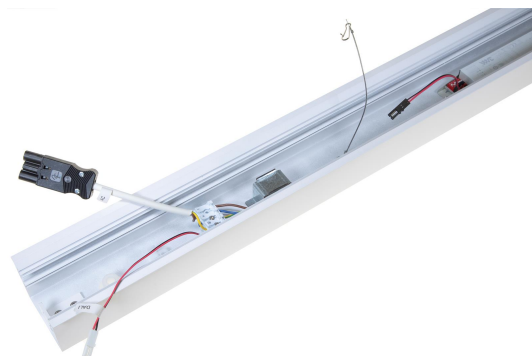

FLOW S INF PROF 2375 LO DALI

E7021240

Flow system profil LO (low output) för infällt montage. Längd 2375 mm.

Elektriska data

| | |
|------------------------|------------------------------|
| Driftdon | LED-drivdon konstantström |
| Drivdon ingår | Ja |
| Märkspänning från/till | 220...240 V |
| Spänningstyp | AC |
| Utbytbar drivdon | Ja |

Tekniska data (forts)

| | |
|-----------------------------|----------------|
| Skyddsklass | I |
| Kapslingsfärg | Vit |
| Lämplig för infällt montage | Ja |
| Lämplig för rampmontage | Ja |
| Lämplig för takmontering | Ja |
| Material kapsling | Aluminium |
| Med rörelsesensor | Nej |
| Ytskydd hus/kapsling/stomme | Med pulverlack |