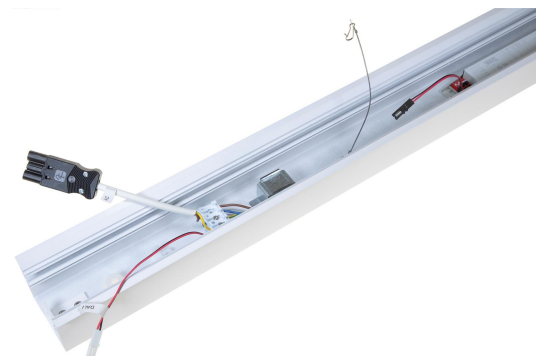

FLOW S INF PROF 2375 HO DALI

E7021239

Flow system profil HO (high output) för infällt montage. Längd 2375 mm.

Elektriska data

Driftdon	LED-drivdon konstantström
Drivdon ingår	Ja
Märkspänning från/till	220...240 V
Spänningstyp	AC
Utbytbar drivdon	Ja

Dimensioner

Längd	2375 mm
-------	---------

Tekniska data

Bluetoothstyrd	Nej
Dimning DALI-2	Ja
Kapslingsklass (IP)	IP20

Tekniska data (forts)

Skyddsklass	I
Kapslingsfärg	Vit
Lämplig för infällt montage	Ja
Lämplig för rampmontage	Ja
Lämplig för takmontering	Ja
Material kapsling	Aluminium
Med rörelsesensor	Nej
Ytskydd hus/kapsling/stomme	Med pulverlack

Tillbehör/reservdelar

Artnr	Benämning	Material kupa	Med rörelsesensor	Dimning DALI-2	Bluetoothstyrd	Typ av tillbehör
E7021241	FLOW S L-SK INF MP HO VIT 3K D	Plast, prismatisk	Nej	Ja	Nej	
E7021242	FLOW S L-SK INF MP LO VIT 3K D	Plast, prismatisk	Nej	Ja	Nej	
E7021243	FLOW S T-SK INF MP HO VIT 3K D	Plast, prismatisk	Nej	Ja	Nej	
E7021244	FLOW S T-SK INF MP LO VIT 3K D	Plast, prismatisk	Nej	Ja	Nej	
E7021245	FLOW S X-SK INF MP HO VIT 3K D	Plast, prismatisk	Nej	Ja	Nej	
E7021246	FLOW S X-SK INF MP LO VIT 3K D	Plast, prismatisk	Nej	Ja	Nej	
E7021247	FLOW S L-SK INF OP HO VIT 3K D	Plast, opal	Nej	Ja	Nej	
E7021248	FLOW S L-SK INF OP LO VIT 3K D	Plast, opal	Nej	Ja	Nej	
E7021249	FLOW S T-SK INF OP HO VIT 3K D	Plast, opal	Nej	Ja	Nej	
E7021250	FLOW S T-SK INF OP LO VIT 3K D	Plast, opal	Nej	Ja	Nej	
E7021251	FLOW S X-SK INF OP HO VIT 3K D	Plast, opal	Nej	Ja	Nej	
E7021252	FLOW S X-SK INF OP LO VIT 3K D	Plast, opal	Nej	Ja	Nej	
E7021256	FLOW S INSATS DIREKT 3K 2375					
E7021260	FLOW S BLÄNSKYDD MP 2375	Plast, prismatisk	Nej	Nej	Nej	
E7021264	FLOW S BLÄNSKYDD OPAL 2375	Plast, opal	Nej	Nej	Nej	
E7021271	FLOW S GAVEL VIT INFÄLLD					Ändstycke
E7021273	FLOW S SPÄRRKOMBINYCKEL 8MM					