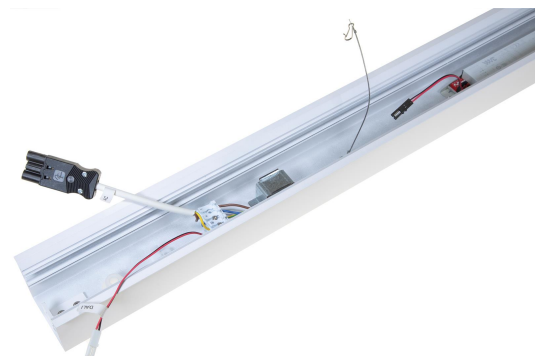

FLOW S INF PROF 2375 HO DALI

E7021239

Flow system profil HO (high output) för infällt montage. Längd 2375 mm.

Elektriska data

Driftdon	LED-drivdon konstantström
Drivdon ingår	Ja
Märkspänning från/till	220...240 V
Spänningstyp	AC
Utbytbar drivdon	Ja

Dimensioner

Längd	2375 mm
-------	---------

Tekniska data

Bluetoothstyrd	Nej
Dimning DALI-2	Ja
Kapslingsklass (IP)	IP20

Tekniska data (forts)

Skyddsklass	I
Utförande	
Kapslingsfärg	Vit
Lämplig för infällt montage	Ja
Lämplig för rampmontage	Ja
Lämplig för takmontering	Ja
Material kapsling	Aluminium
Med rörelsesensor	Nej
Ytskydd hus/kapsling/stomme	Med pulverlack

Tillbehör/reservdelar

Artnr	Benämning	Material kupa	Med rörelsesensor	Dimning DALI-2	Bluetoothstyrd	Typ av tillbehör
E7021241	FLOW S L-SK INF MP HO VIT 3K D	Plast, prismatisk	Nej	Ja	Nej	
E7021242	FLOW S L-SK INF MP LO VIT 3K D	Plast, prismatisk	Nej	Ja	Nej	
E7021243	FLOW S T-SK INF MP HO VIT 3K D	Plast, prismatisk	Nej	Ja	Nej	
E7021244	FLOW S T-SK INF MP LO VIT 3K D	Plast, prismatisk	Nej	Ja	Nej	
E7021245	FLOW S X-SK INF MP HO VIT 3K D	Plast, prismatisk	Nej	Ja	Nej	
E7021246	FLOW S X-SK INF MP LO VIT 3K D	Plast, prismatisk	Nej	Ja	Nej	
E7021247	FLOW S L-SK INF OP HO VIT 3K D	Plast, opal	Nej	Ja	Nej	
E7021248	FLOW S L-SK INF OP LO VIT 3K D	Plast, opal	Nej	Ja	Nej	
E7021249	FLOW S T-SK INF OP HO VIT 3K D	Plast, opal	Nej	Ja	Nej	
E7021250	FLOW S T-SK INF OP LO VIT 3K D	Plast, opal	Nej	Ja	Nej	
E7021251	FLOW S X-SK INF OP HO VIT 3K D	Plast, opal	Nej	Ja	Nej	
E7021252	FLOW S X-SK INF OP LO VIT 3K D	Plast, opal	Nej	Ja	Nej	
E7021256	FLOW S INSATS DIREKT 3K 2375					
E7021260	FLOW S BLÄNSKYDD MP 2375	Plast, prismatisk	Nej	Nej	Nej	
E7021264	FLOW S BLÄNSKYDD OPAL 2375	Plast, opal	Nej	Nej	Nej	
E7021271	FLOW S GAVEL VIT INFÄLLD					Ändstycke
E7021273	FLOW S SPÄRRKOMBINYCKEL 8MM					