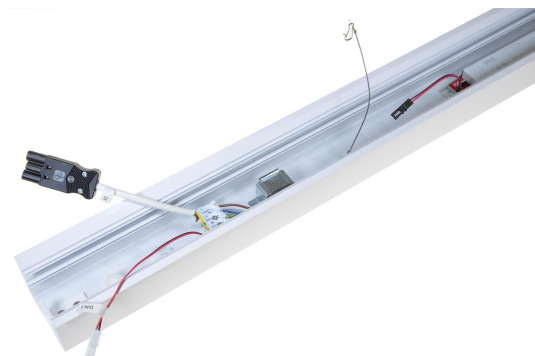

FLOW S INF PROF 2375 HO DALI

E7021239

Flow system profil HO (high output) för infällt montage. Längd 2375 mm.

Elektriska data

Driftdon	LED-drivdon konstantström
Drivdon ingår	Ja
Märkspänning från/till	220...240 V
Spänningstyp	AC
Utbytbart drivdon	Ja

Dimensioner

Längd	2375 mm
-------	---------

Tekniska data

Bluetoothstyrd	Nej
Dimning DALI-2	Ja
Kapslingsklass (IP)	IP20

Tekniska data (forts)

Skyddsklass	I
Kapslingsfärg	Vit
Lämplig för infällt montage	Ja
Lämplig för rampmontage	Ja
Lämplig för takmontering	Ja
Material kapsling	Aluminium
Med rörelsesensor	Nej
Ytskydd hus/kapsling/stomme	Med pulverlack

Tillbehör/reservdelar

Artnr	Benämning	Material kupa	Med rörelsesensor	Dimning DALI-2	Bluetoothstyrd	Typ av tillbehör
E7021241	FLOW S L-SK INF MP HO VIT 3K D	Plast, prismatisk	Nej	Ja	Nej	
E7021242	FLOW S L-SK INF MP LO VIT 3K D	Plast, prismatisk	Nej	Ja	Nej	
E7021243	FLOW S T-SK INF MP HO VIT 3K D	Plast, prismatisk	Nej	Ja	Nej	
E7021244	FLOW S T-SK INF MP LO VIT 3K D	Plast, prismatisk	Nej	Ja	Nej	
E7021245	FLOW S X-SK INF MP HO VIT 3K D	Plast, prismatisk	Nej	Ja	Nej	
E7021246	FLOW S X-SK INF MP LO VIT 3K D	Plast, prismatisk	Nej	Ja	Nej	
E7021247	FLOW S L-SK INF OP HO VIT 3K D	Plast, opal	Nej	Ja	Nej	
E7021248	FLOW S L-SK INF OP LO VIT 3K D	Plast, opal	Nej	Ja	Nej	
E7021249	FLOW S T-SK INF OP HO VIT 3K D	Plast, opal	Nej	Ja	Nej	
E7021250	FLOW S T-SK INF OP LO VIT 3K D	Plast, opal	Nej	Ja	Nej	
E7021251	FLOW S X-SK INF OP HO VIT 3K D	Plast, opal	Nej	Ja	Nej	
E7021252	FLOW S X-SK INF OP LO VIT 3K D	Plast, opal	Nej	Ja	Nej	
E7021256	FLOW S INSATS DIREKT 3K 2375					
E7021260	FLOW S BLÄNSKYDD MP 2375	Plast, prismatisk	Nej	Nej	Nej	
E7021264	FLOW S BLÄNSKYDD OPAL 2375	Plast, opal	Nej	Nej	Nej	
E7021271	FLOW S GAVEL VIT INFÄLLD					Ändstycke
E7021273	FLOW S SPÄRRKOMBINYCKEL 8MM					