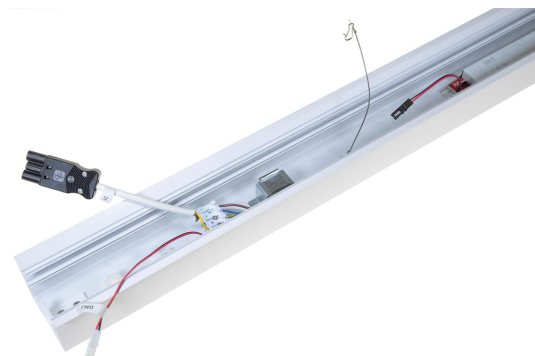

# FLOW S INF PROF 2375 HO DALI

E7021239

Flow system profil HO (high output) för infällt montage. Längd 2375 mm.

**Elektriska data**

Driftdon	LED-drivdon konstantström
Drivdon ingår	Ja
Märkspänning från/till	220...240 V
Spänningstyp	AC
Utbytbar drivdon	Ja

**Dimensioner**

Längd	2375 mm
-------	---------

**Tekniska data**

Bluetoothstyrd	Nej
Dimning DALI-2	Ja
Kapslingsklass (IP)	IP20

**Tekniska data (forts)**

Skyddsklass	I
<b>Utförande</b>	
Kapslingsfärg	Vit
Lämplig för infällt montage	Ja
Lämplig för rampmontage	Ja
Lämplig för takmontering	Ja
Material kapsling	Aluminium
Med rörelsesensor	Nej
Ytskydd hus/kapsling/stomme	Med pulverlack

## Tillbehör/reservdelar

Artnr	Benämning	Material kupa	Med rörelsesensor	Dimning DALI-2	Bluetoothstyrd	Typ av tillbehör
E7021241	FLOW S L-SK INF MP HO VIT 3K D	Plast, prismatisk	Nej	Ja	Nej	
E7021242	FLOW S L-SK INF MP LO VIT 3K D	Plast, prismatisk	Nej	Ja	Nej	
E7021243	FLOW S T-SK INF MP HO VIT 3K D	Plast, prismatisk	Nej	Ja	Nej	
E7021244	FLOW S T-SK INF MP LO VIT 3K D	Plast, prismatisk	Nej	Ja	Nej	
E7021245	FLOW S X-SK INF MP HO VIT 3K D	Plast, prismatisk	Nej	Ja	Nej	
E7021246	FLOW S X-SK INF MP LO VIT 3K D	Plast, prismatisk	Nej	Ja	Nej	
E7021247	FLOW S L-SK INF OP HO VIT 3K D	Plast, opal	Nej	Ja	Nej	
E7021248	FLOW S L-SK INF OP LO VIT 3K D	Plast, opal	Nej	Ja	Nej	
E7021249	FLOW S T-SK INF OP HO VIT 3K D	Plast, opal	Nej	Ja	Nej	
E7021250	FLOW S T-SK INF OP LO VIT 3K D	Plast, opal	Nej	Ja	Nej	
E7021251	FLOW S X-SK INF OP HO VIT 3K D	Plast, opal	Nej	Ja	Nej	
E7021252	FLOW S X-SK INF OP LO VIT 3K D	Plast, opal	Nej	Ja	Nej	
E7021256	FLOW S INSATS DIREKT 3K 2375					
E7021260	FLOW S BLÄNSKYDD MP 2375	Plast, prismatisk	Nej	Nej	Nej	
E7021264	FLOW S BLÄNSKYDD OPAL 2375	Plast, opal	Nej	Nej	Nej	
E7021271	FLOW S GAVEL VIT INFÄLLD					Ändstycke
E7021273	FLOW S SPÄRRKOMBINYCKEL 8MM					