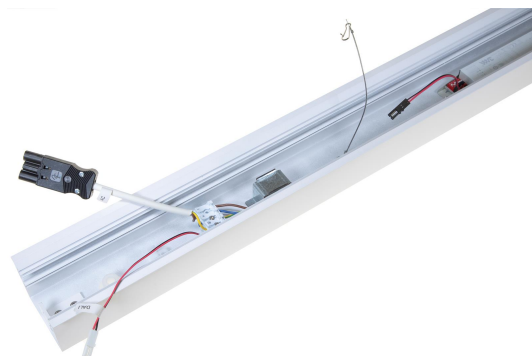

# FLOW S INF PROF 2375 HO DALI

E7021239

Flow system profil HO (high output) för infällt montage. Längd 2375 mm.

**Elektriska data**

Driftdon	LED-drivdon konstantström
Drivdon ingår	Ja
Märkspänning från/till	220...240 V
Spänningstyp	AC
Utbytbar drivdon	Ja

**Dimensioner**

Längd	2375 mm
-------	---------

**Tekniska data**

Bluetoothstyrd	Nej
Dimning DALI-2	Ja
Kapslingsklass (IP)	IP20

**Tekniska data (forts)**

Skyddsklass	I
Kapslingsfärg	Vit
Lämplig för infällt montage	Ja
Lämplig för rampmontage	Ja
Lämplig för takmontering	Ja
Material kapsling	Aluminium
Med rörelsesensor	Nej
Ytskydd hus/kapsling/stomme	Med pulverlack

## Tillbehör/reservdelar

Artnr	Benämning	Material kupa	Med rörelsesensor	Dimning DALI-2	Bluetoothstyrd	Typ av tillbehör
E7021241	FLOW S L-SK INF MP HO VIT 3K D	Plast, prismatisk	Nej	Ja	Nej	
E7021242	FLOW S L-SK INF MP LO VIT 3K D	Plast, prismatisk	Nej	Ja	Nej	
E7021243	FLOW S T-SK INF MP HO VIT 3K D	Plast, prismatisk	Nej	Ja	Nej	
E7021244	FLOW S T-SK INF MP LO VIT 3K D	Plast, prismatisk	Nej	Ja	Nej	
E7021245	FLOW S X-SK INF MP HO VIT 3K D	Plast, prismatisk	Nej	Ja	Nej	
E7021246	FLOW S X-SK INF MP LO VIT 3K D	Plast, prismatisk	Nej	Ja	Nej	
E7021247	FLOW S L-SK INF OP HO VIT 3K D	Plast, opal	Nej	Ja	Nej	
E7021248	FLOW S L-SK INF OP LO VIT 3K D	Plast, opal	Nej	Ja	Nej	
E7021249	FLOW S T-SK INF OP HO VIT 3K D	Plast, opal	Nej	Ja	Nej	
E7021250	FLOW S T-SK INF OP LO VIT 3K D	Plast, opal	Nej	Ja	Nej	
E7021251	FLOW S X-SK INF OP HO VIT 3K D	Plast, opal	Nej	Ja	Nej	
E7021252	FLOW S X-SK INF OP LO VIT 3K D	Plast, opal	Nej	Ja	Nej	
E7021256	FLOW S INSATS DIREKT 3K 2375					
E7021260	FLOW S BLÄNSKYDD MP 2375	Plast, prismatisk	Nej	Nej	Nej	
E7021264	FLOW S BLÄNSKYDD OPAL 2375	Plast, opal	Nej	Nej	Nej	
E7021271	FLOW S GAVEL VIT INFÄLLD					Ändstycke
E7021273	FLOW S SPÄRRKOMBINYCKEL 8MM					